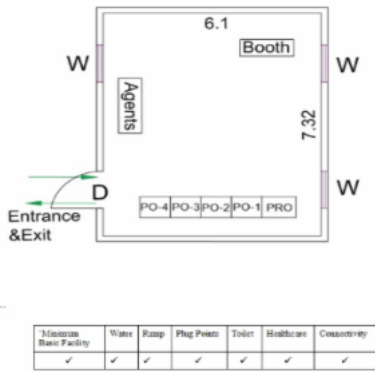

Google Map View

Polling Station Building Front View

Polling Station Front View

Cad View

Key MAP View

1 பெயர் : மைதிலி - தந்தையின் பெயர்: ராமசாமி - வீட்டு எண் : 1 வயது : 47 பாலினம் : பெண் Photo is available	JRT1885755	2 பெயர் : வசந்தகுமார் - தந்தையின் பெயர்: ராமசாமி - வீட்டு எண் : 1 வயது : 43 பாலினம் : ஆண் Photo is available	JRT5156674	3 பெயர் : பிரந்தா - கணவர் பெயர்: விமல் - வீட்டு எண் : 1 வயது : 36 பாலினம் : பெண் Photo is available	RTG1946396
4 பெயர் : கிரிஜா - தந்தையின் பெயர்: திருமலைச்சாமி - வீட்டு எண் : 1 வயது : 34 பாலினம் : பெண் Photo is available	RTG1946404	5 பெயர் : கன்னியம்மாள் - கணவர் பெயர்: சண்முகம் - வீட்டு எண் : 2 வயது : 80 பாலினம் : பெண் Photo is available	JRT2773943	6 பெயர் : சுப்பையன் - தந்தையின் பெயர்: திருமூர்த்தி ஆசாரி - வீட்டு எண் : 2 வயது : 72 பாலினம் : ஆண் Photo is available	RTG1818392
7 பெயர் : சுப்புலட்சுமி - கணவர் பெயர்: சுப்பையன் - வீட்டு எண் : 2 வயது : 66 பாலினம் : பெண் Photo is available	RTG1891241	8 பெயர் : இந்திராணி - கணவர் பெயர்: ராதாகிருஷ்ணன் - வீட்டு எண் : 2 வயது : 66 பாலினம் : பெண் Photo is available	RTG0533513	9 பெயர் : மனோகரி - கணவர் பெயர்: தருமராஜன் - வீட்டு எண் : 2 வயது : 63 பாலினம் : பெண் Photo is available	RTG0533737
10 பெயர் : ரஞ்சித்குமார் - தந்தையின் பெயர்: நடராஜ் - வீட்டு எண் : 2 வயது : 46 பாலினம் : ஆண் Photo is available	RTG1574300	11 பெயர் : ரமேஷ் செ தந்தையின் பெயர்: செல்வராஜ் வீட்டு எண் : 2 வயது : 42 பாலினம் : ஆண் Photo is available	RTG5015474	12 பெயர் : கார்த்திகேயன் - தந்தையின் பெயர்: தருமராஜன் - வீட்டு எண் : 2 வயது : 39 பாலினம் : ஆண் Photo is available	RTG0533752
13 பெயர் : மதுமதி தந்தையின் பெயர்: பிரபாகரன் வீட்டு எண் : 2 வயது : 32 பாலினம் : பெண் Photo is available	RTG4771630	14 பெயர் : திவ்யா - தந்தையின் பெயர்: ரவிச்சந்திரன் - வீட்டு எண் : 2 வயது : 29 பாலினம் : பெண் Photo is available	RTG1945956	15 பெயர் : சரவணன் - தந்தையின் பெயர்: முர்த்தி - வீட்டு எண் : 2-28 வயது : 35 பாலினம் : ஆண் Photo is available	RTG1946412
16 பெயர் : கோமலதா - கணவர் பெயர்: பூபாலன் - வீட்டு எண் : 2A வயது : 49 பாலினம் : பெண் Photo is available	RTG0982173	17 பெயர் : ராஜ்குமார் - தந்தையின் பெயர்: கிருஷ்ணமூர்த்தி - வீட்டு எண் : 2-B வயது : 36 பாலினம் : ஆண் Photo is available	RTG0534453	18 பெயர் : பூபாலன் - தந்தையின் பெயர்: ஜெயராமன் - வீட்டு எண் : 3 வயது : 51 பாலினம் : ஆண் Photo is available	RTG4235198
19 பெயர் : பிரகதி பாலசுந்தரம் தந்தையின் பெயர்: பாலசுந்தரம் - வீட்டு எண் : 3 வயது : 31 பாலினம் : ஆண் Photo is available	RTG1574318	20 பெயர் : பிரியா - தந்தையின் பெயர்: ராமகிருஷ்ணன் - வீட்டு எண் : 3-2 வயது : 29 பாலினம் : பெண் Photo is available	RTG1891316	21 பெயர் : சிந்து - கணவர் பெயர்: பாஸ்கர் - வீட்டு எண் : 3-5 வயது : 43 பாலினம் : பெண் Photo is available	RTG0982975
22 பெயர் : மணிகண்டன் - தந்தையின் பெயர்: நரசிங்கராவ் - வீட்டு எண் : 3-7G வயது : 62 பாலினம் : ஆண் Photo is available	RTG2244929	23 பெயர் : ஹேமலதா - கணவர் பெயர்: மணிகண்டன் - வீட்டு எண் : 3-7G வயது : 52 பாலினம் : பெண் Photo is available	RTG2244820	24 பெயர் : அருண் ராஜ் - தந்தையின் பெயர்: துரைசாமி - வீட்டு எண் : 3-12E வயது : 29 பாலினம் : ஆண் Photo is available	RTG2245041
25 பெயர் : சக்திவேல் - தந்தையின் பெயர்: ராமசாமி - வீட்டு எண் : 3-31 வயது : 50 பாலினம் : ஆண் Photo is available	RTG2244838	26 பெயர் : நாகஜோதி - கணவர் பெயர்: சக்திவேல் - வீட்டு எண் : 3-31 வயது : 49 பாலினம் : பெண் Photo is available	RTG2245231	27 பெயர் : சரண்யா - கணவர் பெயர்: பட்டியப்பன் - வீட்டு எண் : 3/525 வயது : 36 பாலினம் : பெண் Photo is available	RTG1272897
28 பெயர் : பன்னீர்தாஸ் தந்தையின் பெயர்: கிருஷ்ணன் வீட்டு எண் : 4 வயது : 42 பாலினம் : ஆண் Photo is available	RTG4458626	29 பெயர் : செந்தில்குமார் தந்தையின் பெயர்: நல்லுசாமி வீட்டு எண் : 4-1 வயது : 36 பாலினம் : ஆண் Photo is available	RTG3948601	30 பெயர் : சுப்ரமணியம் - தந்தையின் பெயர்: முத்துசாமி - வீட்டு எண் : 5 வயது : 92 பாலினம் : ஆண் Photo is available	JRT5163266