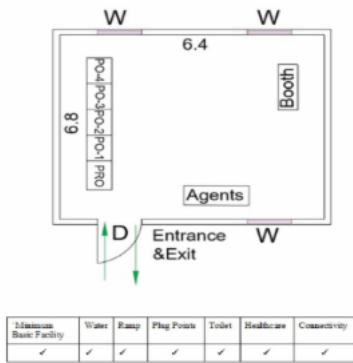

Google Map View

Polling Station Building Front View

Polling Station Front View

Cad View

Key MAP View

சட்டமன்றத் தொகுதியின் எண் மற்றும் பெயர் : 121-சிங்கநல்லூர்
பிரிவு எண் மற்றும் பெயர் 1-வார்டு எண் 50 மாரியம்மன் கோவில் வீதி