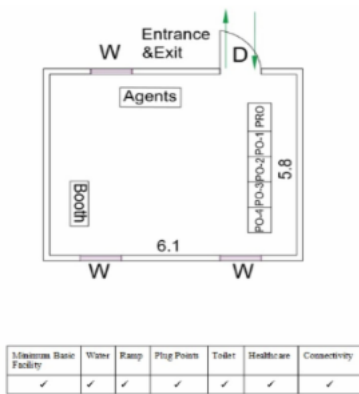

Google Map View

Polling Station Building Front View

Polling Station Front View

Cad View

Key MAP View

1 பெயர் : ராம்குமார் - தந்தையின் பெயர்: தனபால் - வீட்டு எண் : 1 வயது : 35 பாலினம் : ஆண்	RTG0782375 Photo is available	2 பெயர் : நாகராஜ் - தந்தையின் பெயர்: லட்சுமணன் - வீட்டு எண் : 3 வயது : 44 பாலினம் : ஆண்	JRT1710789 Photo is available	3 பெயர் : மல்லிகா - கணவர் பெயர்: ரவிக்குமார் - வீட்டு எண் : 3-1 வயது : 47 பாலினம் : பெண்	JRT5279377 Photo is available
4 பெயர் : கருப்பத்தாள் - கணவர் பெயர்: லட்சுமணன் - வீட்டு எண் : 3-4 வயது : 63 பாலினம் : பெண்	RTG0993865 Photo is available	5 பெயர் : பழனியம்மாள் - கணவர் பெயர்: ராமசாமி - வீட்டு எண் : 4 வயது : 65 பாலினம் : பெண்	RTG4220653 Photo is available	6 பெயர் : தர்மராஜ் - தந்தையின் பெயர்: ராமசாமி - வீட்டு எண் : 4 வயது : 41 பாலினம் : ஆண்	JRT5279419 Photo is available
7 பெயர் : ரம்யா - கணவர் பெயர்: தர்மராஜ் - வீட்டு எண் : 4-5 வயது : 29 பாலினம் : பெண்	RTG2293355 Photo is available	8 பெயர் : சுலோசனா - கணவர் பெயர்: துரைசாமி - வீட்டு எண் : 5 வயது : 75 பாலினம் : பெண்	RTG4220679 Photo is available	9 பெயர் : ஆனந்தகுமார் - தந்தையின் பெயர்: துரைசாமி - வீட்டு எண் : 5 வயது : 49 பாலினம் : ஆண்	RTG4220695 Photo is available
10 பெயர் : மணிமேகலை - கணவர் பெயர்: ஆனந்தகுமார் - வீட்டு எண் : 5 வயது : 45 பாலினம் : பெண்	JRT5278080 Photo is available	11 பெயர் : ஹர்ஷிநிணி ஆ தந்தையின் பெயர்: ஆனந்தகுமார் வீட்டு எண் : 5/6-7 வயது : 20 பாலினம் : பெண்	RTG5027081 Photo is available	12 பெயர் : ஸ்ரீதர்.ச தந்தையின் பெயர்: சசிகுமார் வீட்டு எண் : 6 வயது : 27 பாலினம் : ஆண்	RTG4643813 Photo is available
13 பெயர் : சுகன்யா - தந்தையின் பெயர்: பால்கிருஷ்ணன் - வீட்டு எண் : 13-33 வயது : 30 பாலினம் : பெண்	RTG1825611 Photo is available	14 பெயர் : சித்ர தேவி கணவர் பெயர்: வேலு வீட்டு எண் : 234ஏ வயது : 37 பாலினம் : பெண்	RTG4887980 Photo is available	15 பெயர் : சரவணன் தந்தையின் பெயர்: கோபால் வீட்டு எண் : நெ.2,செக்கு வீதி வயது : 46 பாலினம் : ஆண்	FSW7805724 Photo is available