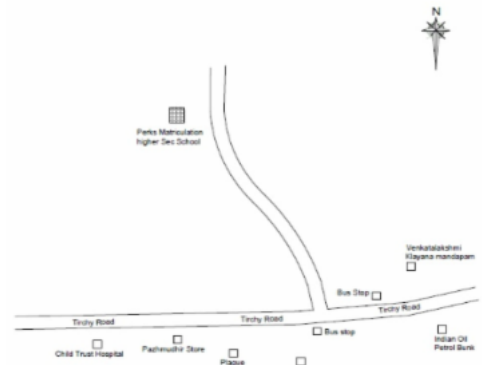

Google Map View

Polling Station Building Front View

Polling Station Front View

Cad View

Key MAP View

1 பெயர் : ஸ்ரீ ராகவி தந்தையின் பெயர்: முத்துராஜ் - வீட்டு எண் : 1-178 வயது : 28 பாலினம் : பெண் Photo is available RTG2251551	2 பெயர் : ரமேஷ் - தந்தையின் பெயர்: கண்ணன் - வீட்டு எண் : 5/1 வயது : 35 பாலினம் : ஆண் Photo is available RTG1429869	3 பெயர் : சாந்தி மனோகரி கணவர் பெயர்: டேனியல் மனோகர் வீட்டு எண் : 9/6 வயது : 59 பாலினம் : பெண் Photo is available RTG4511598
4 பெயர் : நியூஆல் ஜெமியல் தந்தையின் பெயர்: டேனியல் மனோகர் வீட்டு எண் : 9/6 வயது : 29 பாலினம் : ஆண் Photo is available RTG4511572	5 பெயர் : நிஷாந்த் பத்மநாபன் சி வி தந்தையின் பெயர்: வெங்கடராமன் ஸிபி வீட்டு எண் : 15 வயது : 34 பாலினம் : ஆண் Photo is available RTG1286319	S 6 பெயர் : குருவம்மாள் கணவர் பெயர்: பாக்கியராஜ் - வீட்டு எண் : 15/14 வயது : 74 பாலினம் : பெண் Photo is available IRG2102838
7 பெயர் : சந்தோஷ் குமார் தந்தையின் பெயர்: சென்னியப்பன் வீட்டு எண் : 19 வயது : 43 பாலினம் : ஆண் Photo is available RTG4478020	S 8 பெயர் : அசோக் சு ர தந்தையின் பெயர்: ரத்தினம் - வீட்டு எண் : 20 மகிழ்கம் வயது : 44 பாலினம் : ஆண் Photo is available JRT7941677	9 பெயர் : ஜெசி - கணவர் பெயர்: வினசென்ட்னவிஜயகுமார் - வீட்டு எண் : 23 வயது : 50 பாலினம் : பெண் Photo is available RTG1002724
10 பெயர் : கோபிகா - தந்தையின் பெயர்: சுந்தரமணி - வீட்டு எண் : 24 வயது : 33 பாலினம் : பெண் Photo is available RTG1286129	11 பெயர் : ஸ்டெல்லா பிலவேந்திரன் கணவர் பெயர்: வெள்ளிகிரி வீட்டு எண் : 49 வயது : 59 பாலினம் : பெண் Photo is available RTG4039756	12 பெயர் : கணேசன் - தந்தையின் பெயர்: சுப்புரமணியன் - வீட்டு எண் : 77 வயது : 53 பாலினம் : ஆண் Photo is available RTG0559583
13 பெயர் : விஜயா நிர்மலா - தந்தையின் பெயர்: பாண்டியன் - வீட்டு எண் : 115 வயது : 40 பாலினம் : பெண் Photo is available RTG2251544	14 பெயர் : பத்மநாபன் - தந்தையின் பெயர்: கிருஷ்ணமூர்த்தி - வீட்டு எண் : 116 வயது : 59 பாலினம் : ஆண் Photo is available RTG1171156	15 பெயர் : ராமகிருஷ்ணன் - தந்தையின் பெயர்: பத்மநாபன் - வீட்டு எண் : 116 வயது : 29 பாலினம் : ஆண் Photo is available JRT3588076
16 பெயர் : ஜெய ஸ்ரீ - தந்தையின் பெயர்: ஜெகநாதன் - வீட்டு எண் : 122 வயது : 31 பாலினம் : பெண் Photo is available RTG2251585	17 பெயர் : கௌதம் - தந்தையின் பெயர்: முரளிதரன் - வீட்டு எண் : 222 வயது : 29 பாலினம் : ஆண் Photo is available RTG2294775	18 பெயர் : ஜெயந்தி - கணவர் பெயர்: சசிகுமார் - வீட்டு எண் : 231A வயது : 45 பாலினம் : பெண் Photo is available RTG1117100
19 பெயர் : அம்பிகா - கணவர் பெயர்: அய்யப்பன் - வீட்டு எண் : 316 வயது : 41 பாலினம் : பெண் Photo is available RTG1828581	20 பெயர் : அங்கமுத்து பே தந்தையின் பெயர்: பேச்சிமுத்து வீட்டு எண் : 327 வயது : 76 பாலினம் : ஆண் Photo is available RTG4862603	21 பெயர் : ஜினு கிருஷ்ணமோணி தந்தையின் பெயர்: கிருஷ்ணமோணி வீட்டு எண் : 338 வயது : 49 பாலினம் : ஆண் Photo is available RTG5079025
22 பெயர் : தீபவதி - கணவர் பெயர்: குருபரசிங் - வீட்டு எண் : 348 வயது : 39 பாலினம் : பெண் Photo is available RTG1429950	23 பெயர் : சாந்தாமணி - கணவர் பெயர்: விங்கேஸ்வரன் - வீட்டு எண் : 350 எஸ் ஐ ஜி வயது : 48 பாலினம் : பெண் Photo is available RTG1957612	24 பெயர் : ஸ்கைல் ரொசாரியோ அ தந்தையின் பெயர்: அல்போன்ஸ் அருள் ராஜ் வீட்டு எண் : 435 வயது : 28 பாலினம் : ஆண் Photo is available RTG4647509
25 பெயர் : பிரேம்குமார் - தந்தையின் பெயர்: பாலகிருஷ்ணன் - வீட்டு எண் : 473 வயது : 47 பாலினம் : ஆண் Photo is available RTG1584226	26 பெயர் : முஹம்மத் ஷரஃப்தூரல்லா தந்தையின் பெயர்: நாசர் பாஷா வீட்டு எண் : 475 வயது : 26 பாலினம் : ஆண் Photo is available RTG4672176	27 பெயர் : கரிஷ்மா தந்தையின் பெயர்: நாசர் பாஷா வீட்டு எண் : 475 வயது : 24 பாலினம் : பெண் Photo is available RTG4672507
28 பெயர் : அரோக்கிய நாதன் - தந்தையின் பெயர்: அல்பரட் - வீட்டு எண் : 490 வயது : 46 பாலினம் : ஆண் Photo is available RTG1002757	29 பெயர் : ஜாண்தாமரின் - கணவர் பெயர்: பெஞ்சமிராஜ் - வீட்டு எண் : 539 வயது : 45 பாலினம் : பெண் Photo is available RTG0559187	30 பெயர் : அனிதா மொய்தீன் - கணவர் பெயர்: ஹாஜாமொய்தீன் - வீட்டு எண் : 545 வயது : 52 பாலினம் : பெண் Photo is available RTG1958108