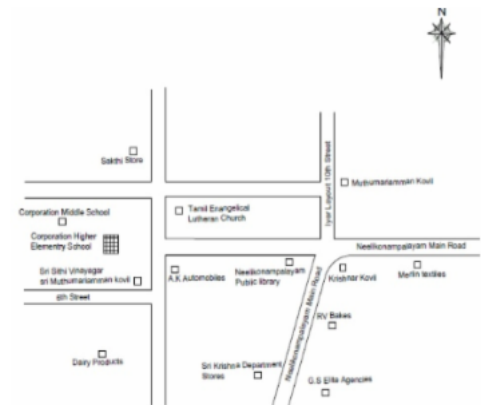

Key MAP View