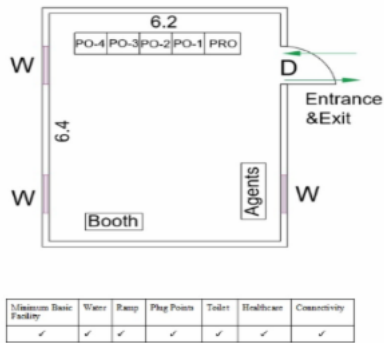

Google Map View

Polling Station Building Front View

Polling Station Front View

Cad View

Key MAP View

1 பெயர் : செளந்தரராஜ் - தந்தையின் பெயர்: பழனியப்பகவுண்டர் - வீட்டு எண் : 1 வயது : 67 பாலினம் : ஆண்	JRT1752310 Photo is available	2 பெயர் : சித்தரவேலா - கணவர் பெயர்: செளந்தரராஜ் - வீட்டு எண் : 1 வயது : 64 பாலினம் : பெண்	JRT1752302 Photo is available	3 பெயர் : ஹரிதரம்பாலாஜி - தந்தையின் பெயர்: செளந்தரராஜன் - வீட்டு எண் : 1 வயது : 39 பாலினம் : ஆண்	JRT2049336 Photo is available
4 பெயர் : பவித்ரா கணவர் பெயர்: ஹரி பிரசாத் வீட்டு எண் : 1 வயது : 32 பாலினம் : பெண்	RTG4711156 Photo is available	5 பெயர் : எஸ் ஷரீன் பாவிரா தந்தையின் பெயர்: எ லெகு அலவூதின் வீட்டு எண் : 1-50 வயது : 20 பாலினம் : பெண்	RTG4891008 Photo is available	S 6 பெயர் : சுந்தரராஜன் தந்தையின் பெயர்: கந்தசாமி - வீட்டு எண் : 2 வயது : 68 பாலினம் : ஆண்	RTG4414223 Photo is available
7 பெயர் : ராஜாமணி - கணவர் பெயர்: சுந்தரராஜன் - வீட்டு எண் : 2 வயது : 60 பாலினம் : பெண்	RTG4414231 Photo is available	8 பெயர் : பாணு பிரியங்கா - தந்தையின் பெயர்: சுந்தரராஜன் - வீட்டு எண் : 2 வயது : 32 பாலினம் : பெண்	RTG1297332 Photo is available	9 பெயர் : தேவி சி தந்தையின் பெயர்: சிவகுமார் வீட்டு எண் : 2/3 வயது : 22 பாலினம் : பெண்	RTG4894317 Photo is available
10 பெயர் : கோகிலாவாணி - கணவர் பெயர்: ஹாரிகிருஷ்ணன் - வீட்டு எண் : 3 வயது : 41 பாலினம் : பெண்	RTG1967756 Photo is available	# 11 பெயர் : மோகன்ராஜ் தந்தையின் பெயர்: மகாலிங்கம் - வீட்டு எண் : 3/1 வயது : 48 பாலினம் : ஆண்	WTS1799469 Photo is available	12 பெயர் : சுசிலா - கணவர் பெயர்: ராஜேந்திரன் - வீட்டு எண் : 3/231 எஃப்1 வயது : 57 பாலினம் : பெண்	JRT5380787 Photo is available
13 பெயர் : ஜான்சி பு தந்தையின் பெயர்: புஷ்பதாஸ் - வீட்டு எண் : 3சி/27 ஏ 5வது தெரு வயது : 34 பாலினம் : பெண்	RTG1176759 Photo is available	14 பெயர் : துரைசாமி - தந்தையின் பெயர்: குமரசாமிகவுண்டர் - வீட்டு எண் : 4 வயது : 62 பாலினம் : ஆண்	RTG4414256 Photo is available	15 பெயர் : வேல்மணி - கணவர் பெயர்: துரைசாமி - வீட்டு எண் : 4 வயது : 57 பாலினம் : பெண்	RTG4414264 Photo is available
S 16 பெயர் : எ மார்கரெட் தந்தையின் பெயர்: அற்புதம் வீட்டு எண் : 5 வயது : 58 பாலினம் : பெண்	RTG4971776 Photo is available	17 பெயர் : ஹேமப்பிரியா - தந்தையின் பெயர்: சுப்ரமணியன் - வீட்டு எண் : 5 வயது : 30 பாலினம் : பெண்	RTG1898873 Photo is available	18 பெயர் : மகாலட்சுமி தந்தையின் பெயர்: சுப்ரமணியம் வீட்டு எண் : 5 வயது : 21 பாலினம் : பெண்	RTG4782553 Photo is available
19 பெயர் : சுப்ரமணியம் - தந்தையின் பெயர்: ஆறுமுகம் - வீட்டு எண் : 5-6 வயது : 69 பாலினம் : ஆண்	RTG0810978 Photo is available	20 பெயர் : பதுருன்னிசா - கணவர் பெயர்: அப்துல் மஜீத் - வீட்டு எண் : 5-6 வயது : 55 பாலினம் : பெண்	RTG1967788 Photo is available	21 பெயர் : பொன்னுசாமி - தந்தையின் பெயர்: சுப்பையன் - வீட்டு எண் : 6 வயது : 54 பாலினம் : ஆண்	RTG4414280 Photo is available
22 பெயர் : சுஜெய் - தந்தையின் பெயர்: ரவி - வீட்டு எண் : 6 வயது : 45 பாலினம் : ஆண்	RTG3283983 Photo is available	23 பெயர் : கணேச மூர்த்தி தந்தையின் பெயர்: சுப்பையா ஆசாரி வீட்டு எண் : 7/3 வயது : 27 பாலினம் : ஆண்	RTG3930682 Photo is available	24 பெயர் : ஷாஜஹான் தந்தையின் பெயர்: காதர்பீர் - வீட்டு எண் : 7/10 வயது : 43 பாலினம் : ஆண்	JRT5382791 Photo is available
25 பெயர் : பரத் ராஜ் தந்தையின் பெயர்: ஸ்ரீ தரன் வீட்டு எண் : 8 வயது : 24 பாலினம் : ஆண்	RTG4581856 Photo is available	26 பெயர் : கிருஷ்ண ராஜ் ஸ்ரீ தந்தையின் பெயர்: ஸ்ரீதரன் வீட்டு எண் : 8 வயது : 24 பாலினம் : ஆண்	RTG4581906 Photo is available	27 பெயர் : ராதா - தந்தையின் பெயர்: சுகுமாரன் - வீட்டு எண் : 9 வயது : 70 பாலினம் : பெண்	RTG1297241 Photo is available
28 பெயர் : ஹரிதாஸ் - தந்தையின் பெயர்: சுகுமாரன் - வீட்டு எண் : 9 வயது : 42 பாலினம் : ஆண்	RTG1297258 Photo is available	29 பெயர் : சுஜிதா - தந்தையின் பெயர்: ஹரிதாஸ் - வீட்டு எண் : 9 வயது : 38 பாலினம் : பெண்	RTG1297266 Photo is available	30 பெயர் : ஆறுமுகம் - தந்தையின் பெயர்: ராஜ் - வீட்டு எண் : 10-11 வயது : 50 பாலினம் : ஆண்	RTG1029917 Photo is available