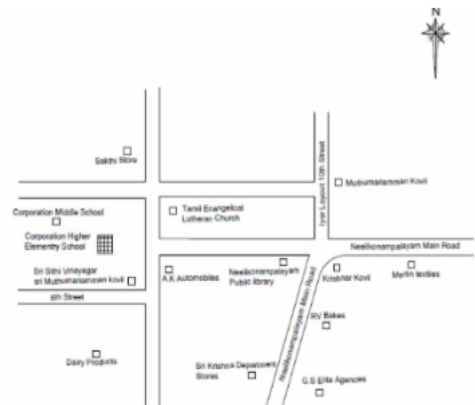

Google Map View

Polling Station Building Front View

Polling Station Front View

Cad View

Minimum Basic Facility	Water	Soap	Flag Posts	Toilet	Healthcare	Cross-activity
✓	✓	✓	✓	✓	✓	✓

Key MAP View

1 பெயர் : விஸ்வநாதன் - தந்தையின் பெயர்: அம்மாசையப்பன் - வீட்டு எண் : 1 வயது : 60 பாலினம் : ஆண்	RTG4428231 Photo is available	2 பெயர் : பார்வதி - கணவர் பெயர்: விஸ்வநாதன் - வீட்டு எண் : 1 வயது : 53 பாலினம் : பெண்	JRT5382445 Photo is available	3 பெயர் : மரகதம் - கணவர் பெயர்: ராஜேந்திரன் - வீட்டு எண் : 1 வயது : 50 பாலினம் : பெண்	RTG1443704 Photo is available
4 பெயர் : ரேணுக தந்தையின் பெயர்: சந்தானம் - வீட்டு எண் : 1 வயது : 38 பாலினம் : பெண்	RTG0396234 Photo is available	5 பெயர் : ஆர்த்தி கணவர் பெயர்: பாலாஜி வீட்டு எண் : 1 வயது : 35 பாலினம் : பெண்	RTG4500690 Photo is available	6 பெயர் : சுகன்யா - தந்தையின் பெயர்: ராஜேந்திரன் - வீட்டு எண் : 1 வயது : 33 பாலினம் : பெண்	RTG1443787 Photo is available
7 பெயர் : தரணி - கணவர் பெயர்: பாரதி மோகன் - வீட்டு எண் : 1 வயது : 31 பாலினம் : பெண்	RTG2357408 Photo is available	8 பெயர் : பிரித்தி - தந்தையின் பெயர்: விஷ்வநாதன் - வீட்டு எண் : 1 வயது : 28 பாலினம் : பெண்	RTG2256774 Photo is available	9 பெயர் : சினேகா .வி சினேகா.வி தந்தையின் பெயர்: விஸ்வநாதன் வீட்டு எண் : 1 வயது : 22 பாலினம் : பெண்	RTG4855342 Photo is available
10 பெயர் : பாலசுந்தரம் - தந்தையின் பெயர்: கிருஷ்ணசாமி - வீட்டு எண் : 2 வயது : 62 பாலினம் : ஆண்	RTG4428249 Photo is available	11 பெயர் : முத்துலட்சுமி - கணவர் பெயர்: பாலசுந்தரம் - வீட்டு எண் : 2 வயது : 48 பாலினம் : பெண்	JRT5382403 Photo is available	12 பெயர் : தீபா சரவணன் கணவர் பெயர்: சரவணன் வீட்டு எண் : 2 வயது : 32 பாலினம் : பெண்	RTG4576906 Photo is available
13 பெயர் : அனுஷ்யா - தந்தையின் பெயர்: பாலசுந்தரம் - வீட்டு எண் : 2 வயது : 28 பாலினம் : பெண்	RTG2298743 Photo is available	14 பெயர் : வடிவேல் - தந்தையின் பெயர்: அய்யாவு - வீட்டு எண் : 3 வயது : 60 பாலினம் : ஆண்	RTG4428256 Photo is available	15 பெயர் : ரஜினிதேவி - கணவர் பெயர்: வடிவேல் - வீட்டு எண் : 3 வயது : 52 பாலினம் : பெண்	RTG4428264 Photo is available
16 பெயர் : ராஜா - தந்தையின் பெயர்: கிருஷ்ணசாமி - வீட்டு எண் : 3 வயது : 39 பாலினம் : ஆண்	RTG1600220 Photo is available	17 பெயர் : மேகலா - கணவர் பெயர்: ராஜா - வீட்டு எண் : 3 வயது : 35 பாலினம் : பெண்	RTG1600238 Photo is available	18 பெயர் : விஷ்வந்த் - தந்தையின் பெயர்: வடிவேல் - வீட்டு எண் : 3 வயது : 29 பாலினம் : ஆண்	RTG2298727 Photo is available
19 பெயர் : எலிசபெத் ஜாக்குலின் - கணவர் பெயர்: ராஜன் - வீட்டு எண் : 4 வயது : 58 பாலினம் : பெண்	RTG3914744 Photo is available	20 பெயர் : சுந்தரம் - தந்தையின் பெயர்: வேலாயுதம் - வீட்டு எண் : 4-2 வயது : 51 பாலினம் : ஆண்	RTG4428272 Photo is available	21 பெயர் : பொன்னம்மாள் - கணவர் பெயர்: ராமசாமி - வீட்டு எண் : 4-3 வயது : 83 பாலினம் : பெண்	RTG4428298 Photo is available
22 பெயர் : சண்முகம் - தந்தையின் பெயர்: ராமகிருஷ்ணன் - வீட்டு எண் : 4-161-162 வயது : 53 பாலினம் : ஆண்	RTG1968628 Photo is available	23 பெயர் : செந்தில்குமார் - தந்தையின் பெயர்: பொன்னுசாமி - வீட்டு எண் : 5 வயது : 55 பாலினம் : ஆண்	JRT1753490 Photo is available	24 பெயர் : புண்ணியவதி - கணவர் பெயர்: செந்தில்குமார் - வீட்டு எண் : 5 வயது : 51 பாலினம் : பெண்	JRT1752674 Photo is available
25 பெயர் : சுஜிதா - தந்தையின் பெயர்: செந்தில் குமார் - வீட்டு எண் : 5 வயது : 29 பாலினம் : பெண்	RTG1968636 Photo is available	26 பெயர் : தண்டபாணி - தந்தையின் பெயர்: பொன்னுசாமி - வீட்டு எண் : 5-1 வயது : 70 பாலினம் : ஆண்	JRT5384722 Photo is available	27 பெயர் : கார்த்திக் - தந்தையின் பெயர்: வெங்கடாசலம் - வீட்டு எண் : 5-1 வயது : 32 பாலினம் : ஆண்	RTG1443829 Photo is available
28 பெயர் : ஹைருன்நிஷா - தந்தையின் பெயர்: அப்துல்லா - வீட்டு எண் : 5-4 வயது : 63 பாலினம் : பெண்	RTG4428306 Photo is available	29 பெயர் : சண்முகம் - தந்தையின் பெயர்: அங்கப்பன் - வீட்டு எண் : 6 வயது : 64 பாலினம் : ஆண்	RTG4428314 Photo is available	30 பெயர் : ராதா - கணவர் பெயர்: சண்முகம் - வீட்டு எண் : 6 வயது : 55 பாலினம் : பெண்	RTG4428322 Photo is available