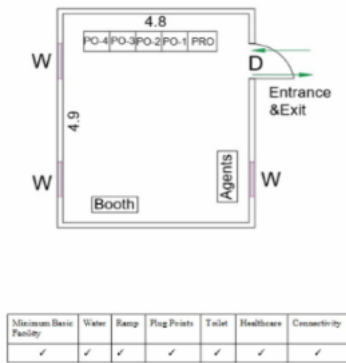

Google Map View

Polling Station Building Front View

Polling Station Front View

Cad View

Key MAP View

1 பெயர் : பாண்டியன் - தந்தையின் பெயர்: கணேசன் - வீட்டு எண் : 1 வயது : 64 பாலினம் : ஆண் Photo is available RTG0404558	2 பெயர் : அழகர் - தந்தையின் பெயர்: பெருமாள் - வீட்டு எண் : 1 வயது : 58 பாலினம் : ஆண் Photo is available RTG1303825	3 பெயர் : தேன்மொழி - கணவர் பெயர்: பாண்டியன் - வீட்டு எண் : 1 வயது : 56 பாலினம் : பெண் Photo is available RTG0404541
4 பெயர் : பிரபாகர் - தந்தையின் பெயர்: தேவசுந்தரம் - வீட்டு எண் : 1 வயது : 53 பாலினம் : ஆண் Photo is available RTG1604339	5 பெயர் : கிருஷ்ணவேணி - கணவர் பெயர்: நாராயணசாமி - வீட்டு எண் : 1 வயது : 46 பாலினம் : பெண் Photo is available RTG1604347	6 பெயர் : விஜயலட்சுமி - கணவர் பெயர்: வேலுச்சாமி - வீட்டு எண் : 1-1 வயது : 58 பாலினம் : பெண் Photo is available JRT5592563
7 பெயர் : செல்வக்குமார் - தந்தையின் பெயர்: கருப்பசாமி - வீட்டு எண் : 1-1-A வயது : 48 பாலினம் : ஆண் Photo is available RTG1447531	8 பெயர் : கார்த்திக் தந்தையின் பெயர்: கோவிந்தராஜ் வீட்டு எண் : 1/2 வயது : 35 பாலினம் : ஆண் Photo is available ZYS0368910	9 பெயர் : தீபா தந்தையின் பெயர்: ரவி வீட்டு எண் : 1/2,அண்ணா நகர் மேற்கு வயது : 28 பாலினம் : பெண் Photo is available RTG5059894
10 பெயர் : கவிதா கணவர் பெயர்: கணேசன் வீட்டு எண் : 2 வயது : 37 பாலினம் : பெண் Photo is available RTG4882338	11 பெயர் : சரவணகுமார் - தந்தையின் பெயர்: வேலுச்சாமி - வீட்டு எண் : 2 வயது : 36 பாலினம் : ஆண் Photo is available RTG0818765	12 பெயர் : ஹேமலதா கணவர் பெயர்: சரவண குமார் வீட்டு எண் : 2 வயது : 35 பாலினம் : பெண் Photo is available RTG4000881
13 பெயர் : பூரணி - தந்தையின் பெயர்: வேலுச்சாமி - வீட்டு எண் : 2 வயது : 34 பாலினம் : பெண் Photo is available RTG0818773	S 14 பெயர் : கார்த்திகேயணி & தந்தையின் பெயர்: சண்முக ராஜ் - வீட்டு எண் : 2/A 27/1 வயது : 32 பாலினம் : பெண் Photo is available RTG1363381	15 பெயர் : மனோகரன் ஆ தந்தையின் பெயர்: ஆவுடையப்பன் - வீட்டு எண் : 3 வயது : 65 பாலினம் : ஆண் Photo is available RTG1604156
16 பெயர் : கணேஸ்வரி கணவர் பெயர்: மனோகரன் வீட்டு எண் : 3 வயது : 57 பாலினம் : பெண் Photo is available RTG1604263	17 பெயர் : சிவராமன் - தந்தையின் பெயர்: லிங்கம் - வீட்டு எண் : 3 வயது : 42 பாலினம் : ஆண் Photo is available RTG1899228	# 18 பெயர் : சிந்துகவி மனோகரன் தந்தையின் பெயர்: மனோகரன் - வீட்டு எண் : 3 வயது : 36 பாலினம் : பெண் Photo is available RTG1604602
19 பெயர் : பூந்தர் - தந்தையின் பெயர்: சாமிநாதன் - வீட்டு எண் : 3 வயது : 30 பாலினம் : ஆண் Photo is available RTG1846435	# 20 பெயர் : ஜெயகுமார் ம தந்தையின் பெயர்: மனோகரன் ஆ வீட்டு எண் : 3 வயது : 30 பாலினம் : ஆண் Photo is available RTG1604164	21 பெயர் : முத்துசாமி - தந்தையின் பெயர்: செல்லப்பன் - வீட்டு எண் : 3-4 வயது : 83 பாலினம் : ஆண் Photo is available RTG4362711
22 பெயர் : ராஜலட்சுமி - கணவர் பெயர்: முத்துசாமி - வீட்டு எண் : 3-4 வயது : 77 பாலினம் : பெண் Photo is available RTG4362729	23 பெயர் : பிரசாந்த் - தந்தையின் பெயர்: ராஜன் - வீட்டு எண் : 3-69 வயது : 31 பாலினம் : ஆண் Photo is available RTG1604362	24 பெயர் : சசிதரன் - தந்தையின் பெயர்: பெருமாள்சாமி - வீட்டு எண் : 5 வயது : 30 பாலினம் : ஆண் Photo is available RTG1604479
25 பெயர் : யாமினி தந்தையின் பெயர்: பெருமாள்சாமி வீட்டு எண் : 5 வயது : 26 பாலினம் : பெண் Photo is available RTG3939444	26 பெயர் : பெருமாள்சாமி - தந்தையின் பெயர்: சுப்பாநாயக்கர் - வீட்டு எண் : 5-1 வயது : 55 பாலினம் : ஆண் Photo is available JRT2221380	27 பெயர் : விஜயலட்சுமி - கணவர் பெயர்: பெருமாள்சாமி - வீட்டு எண் : 5-1 வயது : 51 பாலினம் : பெண் Photo is available JRT2221349
28 பெயர் : நாராயணசாமி - தந்தையின் பெயர்: சங்கரப்பன் - வீட்டு எண் : 5-1 வயது : 49 பாலினம் : ஆண் Photo is available JRT2221299	29 பெயர் : ஜனகராஜ் - தந்தையின் பெயர்: சங்கரப்பன் - வீட்டு எண் : 5-1 வயது : 47 பாலினம் : ஆண் Photo is available JRT2221240	30 பெயர் : வடக்குவா செல்வி கணவர் பெயர்: வினசென்ட் வீட்டு எண் : 5/1 வயது : 32 பாலினம் : பெண் Photo is available RTG4706040