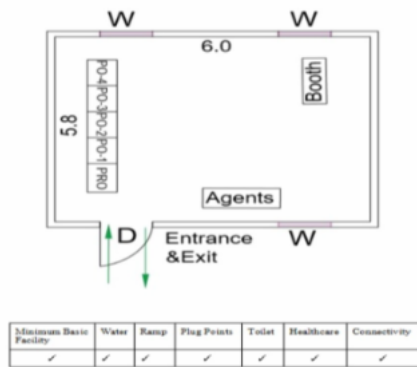

**Google Map View**

**Polling Station Building Front View**

**Polling Station Front View**

**Cad View**

**Key MAP View**

1 பெயர் : சரஸ்வதி - கணவர் பெயர்: நடராஜ் - வீட்டு எண் : 1 வயது : 68 பாலினம் : பெண்	JRT2647766 Photo is available	2 பெயர் : பாமா - கணவர் பெயர்: பாண்டியன் - வீட்டு எண் : 1A வயது : 54 பாலினம் : பெண்	JRT2649325 Photo is available	3 பெயர் : ரத்தினம் - கணவர் பெயர்: முத்தான் - வீட்டு எண் : 2 வயது : 68 பாலினம் : பெண்	JRT5629498 Photo is available
4 பெயர் : செல்வகுமார் - தந்தையின் பெயர்: கிருஷ்ணன் - வீட்டு எண் : 2 வயது : 57 பாலினம் : ஆண்	JRT5629514 Photo is available	5 பெயர் : செந்தில்வடிவு - கணவர் பெயர்: செல்வகுமார் - வீட்டு எண் : 2 வயது : 53 பாலினம் : பெண்	JRT5629407 Photo is available	6 பெயர் : செல்வராஜ் - தந்தையின் பெயர்: முத்துசாமி - வீட்டு எண் : 2 வயது : 51 பாலினம் : ஆண்	JRT5625686 Photo is available
7 பெயர் : ராஜாமணி - கணவர் பெயர்: செல்வராஜ் - வீட்டு எண் : 2 வயது : 49 பாலினம் : பெண்	JRT5629845 Photo is available	8 பெயர் : சின்னராஜ் - தந்தையின் பெயர்: பரமசிவம் - வீட்டு எண் : 2 வயது : 44 பாலினம் : ஆண்	RTG1037399 Photo is available	9 பெயர் : ஜனார்த்தனன் - தந்தையின் பெயர்: முத்தான் - வீட்டு எண் : 2 வயது : 43 பாலினம் : ஆண்	JRT5627906 Photo is available
10 பெயர் : சுஜாதா - கணவர் பெயர்: ஜனார்த்தனன் - வீட்டு எண் : 2 வயது : 41 பாலினம் : பெண்	JRT5629779 Photo is available	11 பெயர் : தனலட்சுமி - கணவர் பெயர்: சின்னராஜ் - வீட்டு எண் : 2 வயது : 41 பாலினம் : பெண்	RTG1037407 Photo is available	# 12 பெயர் : அருண் பிரகாஷ் ம தந்தையின் பெயர்: மணி - வீட்டு எண் : 2 வயது : 36 பாலினம் : ஆண்	RTG1306026 Photo is available
13 பெயர் : ஹரிஸ்வினி ஜெ தந்தையின் பெயர்: ஜனார்த்தனன் வீட்டு எண் : 2 வயது : 24 பாலினம் : ஆண்	RTG4815205 Photo is available	14 பெயர் : முத்தான் இதரர் பெயர்: ரத்தினம் வீட்டு எண் : 2/3 வயது : 86 பாலினம் : ஆண்	RTG4985230 Photo is available	15 பெயர் : குப்புசாமி - தந்தையின் பெயர்: பட்டி - வீட்டு எண் : 2-186 வயது : 47 பாலினம் : ஆண்	RTG1449917 Photo is available
16 பெயர் : பழனிமாமன் - கணவர் பெயர்: வையாபுரி - வீட்டு எண் : 3 வயது : 75 பாலினம் : பெண்	RTG4321170 Photo is available	17 பெயர் : சந்திரன் - தந்தையின் பெயர்: வையாபுரி - வீட்டு எண் : 3 வயது : 51 பாலினம் : ஆண்	RTG4321188 Photo is available	18 பெயர் : செல்வராஜ் - தந்தையின் பெயர்: பழனிசாமி - வீட்டு எண் : 3 வயது : 50 பாலினம் : ஆண்	RTG1305713 Photo is available
19 பெயர் : பரந்தாமன் - தந்தையின் பெயர்: வையாபுரி - வீட்டு எண் : 3 வயது : 42 பாலினம் : ஆண்	JRT5626791 Photo is available	20 பெயர் : வேல்மணி - கணவர் பெயர்: சந்திரன் - வீட்டு எண் : 3 வயது : 41 பாலினம் : பெண்	JRT5628557 Photo is available	21 பெயர் : தனுசுருதி தந்தையின் பெயர்: சந்திரன் வீட்டு எண் : 3 வயது : 22 பாலினம் : பெண்	RTG4697793 Photo is available
22 பெயர் : பிரவின்செந்தில்குமரன் தந்தையின் பெயர்: செல்வகுமார் - வீட்டு எண் : 3A வயது : 30 பாலினம் : ஆண்	RTG1605823 Photo is available	23 பெயர் : ம தனுஷ் அரவிந்த் தந்தையின் பெயர்: மகேஷ்வரன் வீட்டு எண் : 3ஏ வயது : 25 பாலினம் : ஆண்	RTG4000816 Photo is available	24 பெயர் : சங்கீதா கணவர் பெயர்: கார்த்திகேயன் வீட்டு எண் : 3-ஏ வயது : 39 பாலினம் : பெண்	RTG4553525 Photo is available
25 பெயர் : கிருஷ்ணமூர்த்தி - தந்தையின் பெயர்: அய்யாசாமி - வீட்டு எண் : 4 வயது : 40 பாலினம் : ஆண்	JRT2499036 Photo is available	26 பெயர் : ருக்மணி - கணவர் பெயர்: கிருஷ்ணமூர்த்தி - வீட்டு எண் : 4 வயது : 39 பாலினம் : பெண்	JRT2499051 Photo is available	27 பெயர் : சுகா - கணவர் பெயர்: பாலாஜி - வீட்டு எண் : 4 வயது : 31 பாலினம் : பெண்	RTG1605765 Photo is available
28 பெயர் : சரஸ்வதி - கணவர் பெயர்: நாகராஜ் - வீட்டு எண் : 4-1 வயது : 45 பாலினம் : பெண்	JRT5629563 Photo is available	29 பெயர் : பூங்கொடி - கணவர் பெயர்: நாராயணசாமி - வீட்டு எண் : 4-1 வயது : 43 பாலினம் : பெண்	JRT5626049 Photo is available	30 பெயர் : ஜெயமணி - கணவர் பெயர்: கோபால் - வீட்டு எண் : 5 வயது : 57 பாலினம் : பெண்	RTG4321212 Photo is available