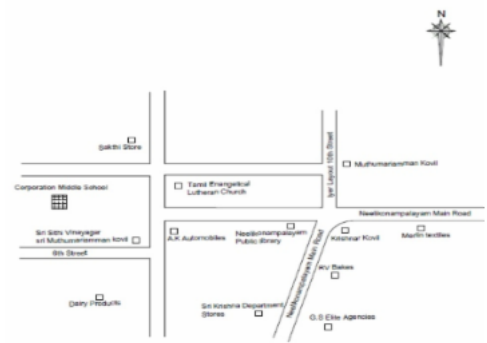

Key MAP View