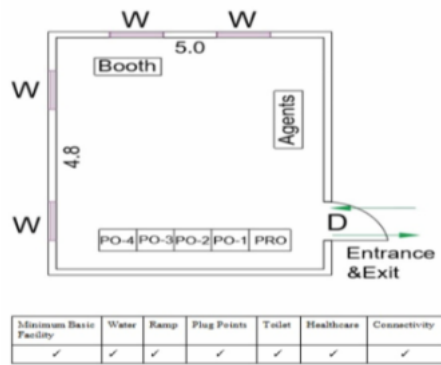

Google Map View

Polling Station Building Front View

Polling Station Front View

Cad View

Key MAP View

1 பெயர் : கிருஷ்ணன் - தந்தையின் பெயர்: முத்துசாமி - வீட்டு எண் : 1 வயது : 81 பாலினம் : ஆண் Photo is available	RTG1308220	2 பெயர் : செளந்தர்ராஜன் - தந்தையின் பெயர்: மாரியப்பன் - வீட்டு எண் : 1 வயது : 70 பாலினம் : ஆண் Photo is available	JRT5932835	3 பெயர் : ஜோதி - கணவர் பெயர்: கிருஷ்ணன் - வீட்டு எண் : 1 வயது : 60 பாலினம் : பெண் Photo is available	RTG1308238
4 பெயர் : உஷா - கணவர் பெயர்: ஷங்கர் - வீட்டு எண் : 1 வயது : 52 பாலினம் : பெண் Photo is available	JRT5931597	5 பெயர் : கலையரசி - கணவர் பெயர்: கோபாலகிருஷ்ணன் - வீட்டு எண் : 1 வயது : 42 பாலினம் : பெண் Photo is available	JRT4663472	6 பெயர் : கீர்த்தனா தந்தையின் பெயர்: ரவிச்சந்திரன் வீட்டு எண் : 1 வயது : 24 பாலினம் : பெண் Photo is available	RTG4480372
7 பெயர் : நடராஜன் மா தந்தையின் பெயர்: மாரியப்பன் - வீட்டு எண் : 1-1 வயது : 74 பாலினம் : ஆண் Photo is available	RTG4341970	8 பெயர் : கிருஷ்ணவேணி - கணவர் பெயர்: நடராஜ் - வீட்டு எண் : 1-1 வயது : 52 பாலினம் : பெண் Photo is available	RTG4341988	9 பெயர் : சிவக்குருநாதன் - இதரர் பெயர்: பூங்கோதை - வீட்டு எண் : 1A வயது : 67 பாலினம் : ஆண் Photo is available	RTG0825836
10 பெயர் : சாமுவேல் டேவிட் லிவிங்க்ஸ்டன் - தந்தையின் பெயர்: மோகன்ராஜ் - வீட்டு எண் : 2 வயது : 31 பாலினம் : ஆண் Photo is available	RTG2310480	11 பெயர் : அரசபாண்டி - தந்தையின் பெயர்: ஜோசப் - வீட்டு எண் : 2-1 வயது : 65 பாலினம் : ஆண் Photo is available	RTG0414003	12 பெயர் : ஜெயந்தி - கணவர் பெயர்: அரசபாண்டி - வீட்டு எண் : 2-1 வயது : 56 பாலினம் : பெண் Photo is available	RTG0414011
13 பெயர் : ஜெபமணி பொன்ராஜ் - தந்தையின் பெயர்: அரசபாண்டி - வீட்டு எண் : 2-1 வயது : 35 பாலினம் : ஆண் Photo is available	RTG1039999	14 பெயர் : ஜேம்ஸ் குமார் - தந்தையின் பெயர்: அரசபாண்டி - வீட்டு எண் : 2-1 வயது : 32 பாலினம் : ஆண் Photo is available	RTG1363464	15 பெயர் : சமதி கணவர் பெயர்: சம்பத் குமார் வீட்டு எண் : 3 வயது : 56 பாலினம் : பெண் Photo is available	RTG4579553
16 பெயர் : கார்த்திகேயன் கி தந்தையின் பெயர்: கிருஷ்ணசாமி வீட்டு எண் : 3 வயது : 52 பாலினம் : ஆண் Photo is available	RTG4272563	17 பெயர் : பூங்கோதை - கணவர் பெயர்: நாராயணசாமி - வீட்டு எண் : 3 வயது : 41 பாலினம் : பெண் Photo is available	RTG0414037	18 பெயர் : ஜெயபாரதி - தந்தையின் பெயர்: நாராயணசாமி - வீட்டு எண் : 3 வயது : 36 பாலினம் : பெண் Photo is available	RTG0414029
19 பெயர் : இராதா - கணவர் பெயர்: ராஜா - வீட்டு எண் : 3 வயது : 35 பாலினம் : பெண் Photo is available	RTG1668458	20 பெயர் : நிர்மலகுமார் தாயின் பெயர்: சமதி வீட்டு எண் : 3 வயது : 34 பாலினம் : ஆண் Photo is available	RTG4861621	21 பெயர் : எஸ்தர்ராஜாத்தி கணவர் பெயர்: நிர்மல குமார் வீட்டு எண் : 3 வயது : 33 பாலினம் : பெண் Photo is available	RTG4861597
22 பெயர் : கௌதம் சமதி தாயின் பெயர்: தாய் வீட்டு எண் : 3 வயது : 21 பாலினம் : ஆண் Photo is available	RTG4783031	23 பெயர் : சிவபிரசாத் - தந்தையின் பெயர்: ராமன்குட்டி - வீட்டு எண் : 3-2 வயது : 82 பாலினம் : ஆண் Photo is available	JRT5932777	24 பெயர் : மணி - கணவர் பெயர்: சிவபிரசாத் - வீட்டு எண் : 3-2 வயது : 73 பாலினம் : பெண் Photo is available	JRT5932785
25 பெயர் : ஜிசீன்பாபு - தந்தையின் பெயர்: சிவபிரசாத் - வீட்டு எண் : 3-2 வயது : 48 பாலினம் : ஆண் Photo is available	JRT2239853	26 பெயர் : பூநீஜா - கணவர் பெயர்: ஜிசீன்பாபு - வீட்டு எண் : 3-2 வயது : 45 பாலினம் : பெண் Photo is available	JRT2686707	27 பெயர் : சுரேஷ் குமார் தந்தையின் பெயர்: மாதவன் வீட்டு எண் : 4/20 வயது : 56 பாலினம் : ஆண் Photo is available	RTG4607875
28 பெயர் : ஹேமலதா கணவர் பெயர்: சுரேஷ் குமார் வீட்டு எண் : 4/20ஏ வயது : 49 பாலினம் : பெண் Photo is available	RTG4608691	29 பெயர் : பாவானா - தந்தையின் பெயர்: சுரேஷ் குமார் - வீட்டு எண் : 4-20A வயது : 28 பாலினம் : பெண் Photo is available	RTG3286622	30 பெயர் : தங்கவேலு ஆர் தந்தையின் பெயர்: ராமசாமி வீட்டு எண் : 5 வயது : 64 பாலினம் : ஆண் Photo is available	RTG5004858