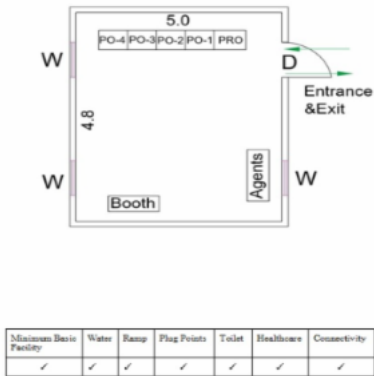

Google Map View

Polling Station Building Front View

Polling Station Front View

Cad View

Key MAP View

1 பெயர் : பொன்மணிபரிமளா - கணவர் பெயர்: ஜோசப்இருதயராஜ் - வீட்டு எண் : L156 வயது : 60 பாலினம் : பெண்	JRT5962121 Photo is available	2 பெயர் : அருள்மொழிவர்மன் - தந்தையின் பெயர்: சின்னசாமி - வீட்டு எண் : L157 வயது : 55 பாலினம் : ஆண்	RTG0900589 Photo is available	3 பெயர் : சாந்தகுமாரி - கணவர் பெயர்: அருள்மொழிவர்மன் - வீட்டு எண் : L157 வயது : 51 பாலினம் : பெண்	RTG0830299 Photo is available
4 பெயர் : சரவணகுமார் - தந்தையின் பெயர்: ராமகிருஷ்ணன் - வீட்டு எண் : L158 வயது : 50 பாலினம் : ஆண்	JRT5964192 Photo is available	5 பெயர் : விஜயகுமார் - தந்தையின் பெயர்: ராமகிருஷ்ணன் - வீட்டு எண் : L158 வயது : 46 பாலினம் : ஆண்	JRT2728970 Photo is available	6 பெயர் : மணி - தந்தையின் பெயர்: காளியப்பன் - வீட்டு எண் : L-159 வயது : 70 பாலினம் : ஆண்	RTG0419713 Photo is available
7 பெயர் : லட்சுமி - கணவர் பெயர்: மணி - வீட்டு எண் : L-159 வயது : 59 பாலினம் : பெண்	RTG0419705 Photo is available	8 பெயர் : சத்தியா - தந்தையின் பெயர்: மணி - வீட்டு எண் : L-159 வயது : 38 பாலினம் : பெண்	RTG0419697 Photo is available	9 பெயர் : கௌதம் - தந்தையின் பெயர்: மணி - வீட்டு எண் : L-159 வயது : 36 பாலினம் : ஆண்	RTG0418236 Photo is available
10 பெயர் : நூர்ஜஹான் - கணவர் பெயர்: முஹம்மதுஉனவஸ்கர்னி - வீட்டு எண் : L-160 வயது : 48 பாலினம் : பெண்	RTG0418228 Photo is available	11 பெயர் : விஜயகுமாரி கணவர் பெயர்: சேகர் வீட்டு எண் : ஏல 160 வயது : 53 பாலினம் : பெண்	RTG4721874 Photo is available	12 பெயர் : சண்முகாம்பிகை - தந்தையின் பெயர்: கந்தசாமி - வீட்டு எண் : L-161 வயது : 37 பாலினம் : பெண்	RTG0418186 Photo is available
13 பெயர் : பாலகிருஷ்ணன் ரா தந்தையின் பெயர்: ராமமூர்த்தி வீட்டு எண் : எல்-162 வயது : 66 பாலினம் : ஆண்	RTG5010384 Photo is available	14 பெயர் : குணவதி ச கணவர் பெயர்: பாலகிருஷ்ணன் ரா வீட்டு எண் : எல்-162 வயது : 62 பாலினம் : பெண்	RTG5010434 Photo is available	15 பெயர் : ஜெயபதி - தந்தையின் பெயர்: பாலகிருஷ்ணன் - வீட்டு எண் : L-162 வயது : 34 பாலினம் : பெண்	RTG3905585 Photo is available
16 பெயர் : ஜெகநாத் - தந்தையின் பெயர்: பாலகிருஷ்ணன் - வீட்டு எண் : L-162 வயது : 31 பாலினம் : ஆண்	RTG3905593 Photo is available	17 பெயர் : ஜானர்த்தன் - தந்தையின் பெயர்: வேலுமயில் - வீட்டு எண் : L164 வயது : 65 பாலினம் : ஆண்	JRT5958285 Photo is available	18 பெயர் : பாக்கியம் மாணிக்கம் கணவர் பெயர்: ஜெனார்தன் வேலுமயில் வீட்டு எண் : L164 வயது : 57 பாலினம் : பெண்	JRT5958293 Photo is available
19 பெயர் : மதுசூதன் ர் தந்தையின் பெயர்: ராஜ்குமார் வீட்டு எண் : எல்-166 வயது : 23 பாலினம் : ஆண்	RTG4912127 Photo is available	20 பெயர் : ராஜ்குமார் - தந்தையின் பெயர்: ஓதியப்பன் - வீட்டு எண் : ல் 166,நேதாஜிபுறம் வயது : 50 பாலினம் : ஆண்	RTG0831339 Photo is available	21 பெயர் : கல்பனா - கணவர் பெயர்: ராஜ்குமார் - வீட்டு எண் : ல்-166 ட்நஹப் காலனி,காந்தி ஸ்டெசு வயது : 50 பாலினம் : பெண்	RTG0828491 Photo is available
22 பெயர் : சுப்பிரமணியம் - தந்தையின் பெயர்: மாரிமுத்து - வீட்டு எண் : L167 வயது : 80 பாலினம் : ஆண்	JRT5960851 Photo is available	23 பெயர் : சுலோச்சனா - கணவர் பெயர்: சுப்பிரமணியம் - வீட்டு எண் : L167 வயது : 72 பாலினம் : பெண்	JRT5962600 Photo is available	24 பெயர் : ஞானசுந்தரஜோதி - தந்தையின் பெயர்: சுப்பிரமணியம் - வீட்டு எண் : L167 வயது : 50 பாலினம் : ஆண்	JRT5961628 Photo is available
25 பெயர் : யுவராஜ் - தந்தையின் பெயர்: சுப்பிரமணியம் - வீட்டு எண் : L167 வயது : 47 பாலினம் : ஆண்	JRT5960869 Photo is available	26 பெயர் : அமுதா - கணவர் பெயர்: அருள்ஜோதி - வீட்டு எண் : L167 வயது : 45 பாலினம் : பெண்	JRT5959457 Photo is available	27 பெயர் : ஜெயநதி - கணவர் பெயர்: ஞானசுந்தரஜோதி - வீட்டு எண் : L167 வயது : 43 பாலினம் : பெண்	JRT5961610 Photo is available
28 பெயர் : தர்ஷினி அ தந்தையின் பெயர்: அருள்ஜோதி வீட்டு எண் : எல் 167 வயது : 20 பாலினம் : பெண்	RTG4948311 Photo is available	29 பெயர் : கௌரி ஈ தி கணவர் பெயர்: யுவராஜ் வீட்டு எண் : எல்-167சி வயது : 48 பாலினம் : பெண்	RTG4971974 Photo is available	30 பெயர் : ரெங்கபிரபு - தந்தையின் பெயர்: பெரியகருப்பன் - வீட்டு எண் : L168 வயது : 49 பாலினம் : ஆண்	RTG0830315 Photo is available