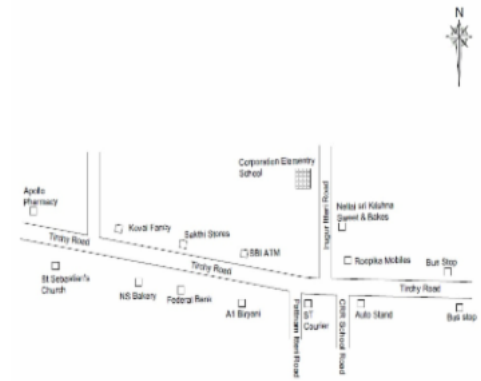

Key MAP View