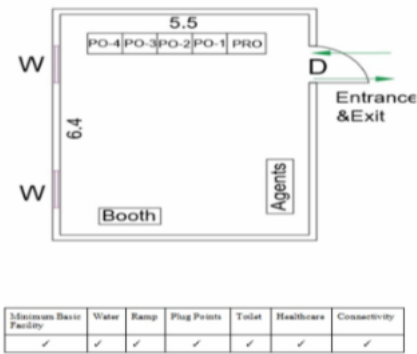

Google Map View

Polling Station Building Front View

Polling Station Front View

Cad View

Key MAP View

1 பெயர் : ஜெயபிரகாசம் - தந்தையின் பெயர்: தங்கவேலு - வீட்டு எண் : 1 வயது : 68 பாலினம் : ஆண் Photo is available RTG0429183	2 பெயர் : மூர்த்தி - தந்தையின் பெயர்: திருமால் தேவர் - வீட்டு எண் : 1 வயது : 58 பாலினம் : ஆண் Photo is available RTG1315217	3 பெயர் : சரஸ்வதி - கணவர் பெயர்: மூர்த்தி - வீட்டு எண் : 1 வயது : 38 பாலினம் : பெண் Photo is available RTG1315209
4 பெயர் : ஜெகன் பிரகாஷ் - தந்தையின் பெயர்: ஜெயபிரகாசன் - வீட்டு எண் : 1 வயது : 36 பாலினம் : ஆண் Photo is available RTG0429191	5 பெயர் : அருண் பிரகாஷ் தந்தையின் பெயர்: ஜெயபிரகாசம் வீட்டு எண் : 1/1 வயது : 40 பாலினம் : ஆண் Photo is available RTG4019006	6 பெயர் : பொன்னுசாமி - தந்தையின் பெயர்: பழனிப்பன் - வீட்டு எண் : 1A வயது : 60 பாலினம் : ஆண் Photo is available JRT2500726
7 பெயர் : மகேஸ்வரி - கணவர் பெயர்: பொன்னுசாமி - வீட்டு எண் : 1A வயது : 55 பாலினம் : பெண் Photo is available JRT2726172	8 பெயர் : சித்ரா - கணவர் பெயர்: வேல்முருகன் - வீட்டு எண் : 1C வயது : 53 பாலினம் : பெண் Photo is available RTG1314855	9 பெயர் : ருக்குமணி - கணவர் பெயர்: சுப்ரமணியம் - வீட்டு எண் : 2-2 வயது : 76 பாலினம் : பெண் Photo is available RTG4292231
10 பெயர் : சுந்தரம் - தந்தையின் பெயர்: முனியாண்டி - வீட்டு எண் : 2-3 வயது : 47 பாலினம் : ஆண் Photo is available RTG1615590	11 பெயர் : ஷீபா - கணவர் பெயர்: குருவாயுரப்பன் - வீட்டு எண் : 2-4 வயது : 57 பாலினம் : பெண் Photo is available RTG1125855	12 பெயர் : அமுத ரா கணவர் பெயர்: ராஜேந்தரன் ஸ் வீட்டு எண் : 3 வயது : 51 பாலினம் : பெண் Photo is available RTG0837625
13 பெயர் : புனிதா - தந்தையின் பெயர்: நாகராஜன் - வீட்டு எண் : 3-3 வயது : 29 பாலினம் : பெண் Photo is available RTG1981044	14 பெயர் : பவனிகா தந்தையின் பெயர்: சந்திரகுமார் வீட்டு எண் : 3/13 ஏ வயது : 22 பாலினம் : பெண் Photo is available RTG4754529	15 பெயர் : சுப்பரமணியம் - தந்தையின் பெயர்: ராமன் - வீட்டு எண் : 4 வயது : 81 பாலினம் : ஆண் Photo is available RTG0837617
16 பெயர் : பாண்டியன் - தந்தையின் பெயர்: சுப்பையா - வீட்டு எண் : 4 வயது : 57 பாலினம் : ஆண் Photo is available RTG0639930	17 பெயர் : மாரிஸ்வரி - கணவர் பெயர்: பாண்டியன் - வீட்டு எண் : 4 வயது : 54 பாலினம் : பெண் Photo is available RTG0639922	18 பெயர் : சுதா - கணவர் பெயர்: மோகன்ராஜ் - வீட்டு எண் : 4 வயது : 38 பாலினம் : பெண் Photo is available RTG1854231
19 பெயர் : அருணாதேவி - கணவர் பெயர்: சுப்ரமணியம் - வீட்டு எண் : 5-1 வயது : 49 பாலினம் : பெண் Photo is available JRT5677174	20 பெயர் : கலைவாணி - கணவர் பெயர்: செல்வராஜ் - வீட்டு எண் : 5-2 வயது : 55 பாலினம் : பெண் Photo is available RTG4292256	21 பெயர் : நிஷாந்த் தந்தையின் பெயர்: சுந்தரராஜ் வீட்டு எண் : 5/7 வயது : 22 பாலினம் : ஆண் Photo is available RTG4710794
22 பெயர் : ஹேமா மீனாசுனி ஜீ கணவர் பெயர்: ஜீவானந்தம் வீட்டு எண் : 5ஏ வயது : 46 பாலினம் : பெண் Photo is available JRT5768502	23 பெயர் : பவித்ரா - தந்தையின் பெயர்: செல்வராஜ் - வீட்டு எண் : 5A வயது : 29 பாலினம் : பெண் Photo is available RTG2264562	24 பெயர் : சின்னசாமி - தந்தையின் பெயர்: நாகன் - வீட்டு எண் : 6 வயது : 71 பாலினம் : ஆண் Photo is available RTG1213545
25 பெயர் : லோகநாயகி - தந்தையின் பெயர்: மோகன்ராஜ் - வீட்டு எண் : 6 வயது : 35 பாலினம் : பெண் Photo is available RTG0639948	26 பெயர் : கார்த்திக் - தந்தையின் பெயர்: ராமசாமி - வீட்டு எண் : 6 வயது : 33 பாலினம் : ஆண் Photo is available RTG1213552	27 பெயர் : சீதாலட்சுமி - கணவர் பெயர்: பரமசிவம் - வீட்டு எண் : 7 வயது : 61 பாலினம் : பெண் Photo is available RTG1854223
28 பெயர் : மாணிக்கவள்ளி முருகானந்தம் கணவர் பெயர்: முருகானந்தம் வீட்டு எண் : 7/5 வயது : 53 பாலினம் : பெண் Photo is available RTG4835765	29 பெயர் : வசந்தமணி - கணவர் பெயர்: ரத்தினாசாமி - வீட்டு எண் : 7-8 வயது : 61 பாலினம் : பெண் Photo is available RTG1854009	30 பெயர் : தேவகி சுந்தரராஜ் கணவர் பெயர்: சுந்தரராஜ் - வீட்டு எண் : 9/10 வயது : 50 பாலினம் : பெண் Photo is available RTG0429324