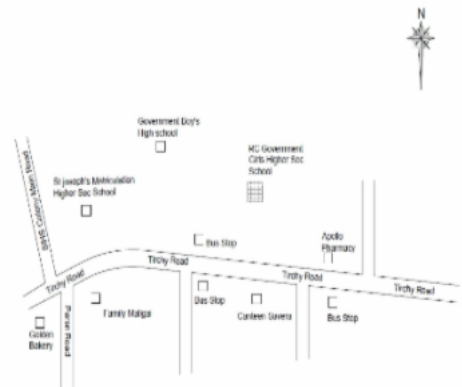

Key MAP View