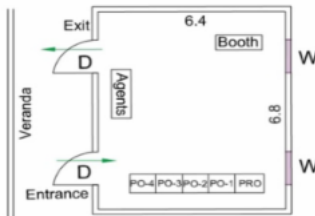

Google Map View

Polling Station Building Front View

Polling Station Front View

Cad View

Minimum Basic Facility	Water	Ramp	Flag Posts	Toilet	Handicaps	Connectivity
✓	✓	✓	✓	✓	✓	✓

Key MAP View

1 பெயர் : மணி - தந்தையின் பெயர்: மாரப்பகவுண்டர் - வீட்டு எண் : 1/1 வயது : 77 பாலினம் : ஆண் Photo is available	JRT1780089	2 பெயர் : பாலமுருகன் - தந்தையின் பெயர்: கணபதி - வீட்டு எண் : 1A வயது : 44 பாலினம் : ஆண் Photo is available	RTG0433953	3 பெயர் : சரஸ்வதி - கணவர் பெயர்: கிருஷ்ணன் - வீட்டு எண் : 2-1-1 வயது : 64 பாலினம் : பெண் Photo is available	RTG4299590
4 பெயர் : தமிழரசி - கணவர் பெயர்: கணேசன் - வீட்டு எண் : 2-1-3 வயது : 50 பாலினம் : பெண் Photo is available	JRT2180446	5 பெயர் : சுப்பிரமணி - தந்தையின் பெயர்: கிருஷ்ணன் - வீட்டு எண் : 3 வயது : 65 பாலினம் : ஆண் Photo is available	JRT5717277	6 பெயர் : சரோஜினி - கணவர் பெயர்: சுப்பிரமணி - வீட்டு எண் : 3 வயது : 55 பாலினம் : பெண் Photo is available	JRT2644730
7 பெயர் : லோகநாயகி - கணவர் பெயர்: சுப்ரமணி - வீட்டு எண் : 3 வயது : 34 பாலினம் : பெண் Photo is available	RTG1126655	8 பெயர் : நீலாமணி - தந்தையின் பெயர்: சுப்ரமணியன் - வீட்டு எண் : 3 வயது : 32 பாலினம் : பெண் Photo is available	RTG1363530	9 பெயர் : நிஷாந்தினி - தந்தையின் பெயர்: நஞ்சப்பன் - வீட்டு எண் : 4 வயது : 32 பாலினம் : பெண் Photo is available	RTG1316124
10 பெயர் : பழனிச்சாமி - தந்தையின் பெயர்: ராமசாமி - வீட்டு எண் : 4-1 வயது : 78 பாலினம் : ஆண் Photo is available	JRT2796563	11 பெயர் : ருக்குமணி - கணவர் பெயர்: பழனிச்சாமி - வீட்டு எண் : 4-1 வயது : 70 பாலினம் : பெண் Photo is available	JRT2737617	12 பெயர் : ராஜேந்திரன் - தந்தையின் பெயர்: ராமசாமி - வீட்டு எண் : 4-2 வயது : 66 பாலினம் : ஆண் Photo is available	JRT2737625
13 பெயர் : சித்தரா - கணவர் பெயர்: ராஜேந்திரன் - வீட்டு எண் : 4-2 வயது : 58 பாலினம் : பெண் Photo is available	JRT2737633	14 பெயர் : உஷாநந்தினி - தந்தையின் பெயர்: ராஜேந்திரன் - வீட்டு எண் : 4-2 வயது : 40 பாலினம் : பெண் Photo is available	JRT5714910	15 பெயர் : மாணிக்கசிங் - தந்தையின் பெயர்: தங்கபழம் - வீட்டு எண் : 5 வயது : 77 பாலினம் : ஆண் Photo is available	RTG4299608
16 பெயர் : செபாஸ்டியன் - தந்தையின் பெயர்: அற்புதசாமி - வீட்டு எண் : 5 வயது : 69 பாலினம் : ஆண் Photo is available	RTG1315845	17 பெயர் : சுகுமார் - தந்தையின் பெயர்: மாணிக்கசிங் - வீட்டு எண் : 5 வயது : 46 பாலினம் : ஆண் Photo is available	JRT2180735	18 பெயர் : மெர்சி லீனா - தந்தையின் பெயர்: செபாஸ்டியன் - வீட்டு எண் : 5 வயது : 37 பாலினம் : பெண் Photo is available	RTG1315837
# 19 பெயர் : கனகராஜ் அருணாசலம் தந்தையின் பெயர்: அருணாச்சலம் - வீட்டு எண் : 6 வயது : 72 பாலினம் : ஆண் Photo is available	RTG0901272	20 பெயர் : ஜெயலட்சுமி - கணவர் பெயர்: கனகராஜ் - வீட்டு எண் : 6 வயது : 62 பாலினம் : பெண் Photo is available	RTG0901579	21 பெயர் : பிரிஜிட்டா மேரி - கணவர் பெயர்: ஆரோக்கியதாஸ் - வீட்டு எண் : 6 வயது : 62 பாலினம் : பெண் Photo is available	JRT5715396
22 பெயர் : பிரகாஷ் - தந்தையின் பெயர்: கனகராஜ் - வீட்டு எண் : 6 வயது : 43 பாலினம் : ஆண் Photo is available	RTG0901447	23 பெயர் : விக்கோரியாராணி கணவர் பெயர்: அமல்ராஜ் வீட்டு எண் : 6 வயது : 35 பாலினம் : பெண் Photo is available	RTG4007829	24 பெயர் : வைஷ்ணவி - தந்தையின் பெயர்: ராஜேந்திரன் - வீட்டு எண் : 6 வயது : 32 பாலினம் : பெண் Photo is available	RTG1316132
25 பெயர் : சுசீலாதேவி - கணவர் பெயர்: ஆறுமுகம் - வீட்டு எண் : 6-2 வயது : 76 பாலினம் : பெண் Photo is available	RTG4299616	26 பெயர் : விஜயகுமார் ஆ தந்தையின் பெயர்: ஆறுமுகம் - வீட்டு எண் : 6-2 வயது : 41 பாலினம் : ஆண் Photo is available	JRT5714365	27 பெயர் : ஆறுமுகம் - தந்தையின் பெயர்: பொன்னுசாமி - வீட்டு எண் : 6-3 வயது : 66 பாலினம் : ஆண் Photo is available	JRT5716907
28 பெயர் : மரகதமணி - கணவர் பெயர்: ஆறுமுகம் - வீட்டு எண் : 6-3 வயது : 62 பாலினம் : பெண் Photo is available	JRT5714415	29 பெயர் : உமாமகேஸ்வரி - தந்தையின் பெயர்: ஆறுமுகம் - வீட்டு எண் : 6-3 வயது : 40 பாலினம் : பெண் Photo is available	JRT5716915	30 பெயர் : டேவிட்பிரவீன்ராஜ் - தந்தையின் பெயர்: ஆரோக்கியதாஸ் - வீட்டு எண் : 6-5 வயது : 39 பாலினம் : ஆண் Photo is available	JRT5715438