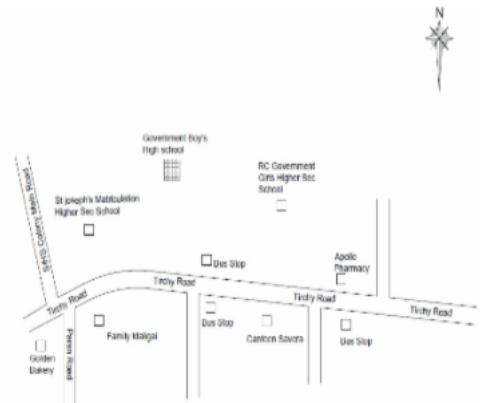

Google Map View

Polling Station Building Front View

Polling Station Front View

Cad View

Key MAP View

1 பெயர் : வனிதகோகிலா - கணவர் பெயர்: துளசிராமன் - வீட்டு எண் : 1 வயது : 47 பாலினம் : பெண்	RTG0845602 Photo is available	2 பெயர் : அமிர்த வர்ஷினி - தந்தையின் பெயர்: வசந்த் - வீட்டு எண் : 1 வயது : 31 பாலினம் : பெண்	RTG1626043 Photo is available	3 பெயர் : ஜெபாகர் ஏசாயா - தந்தையின் பெயர்: ஆபிரகாம் - வீட்டு எண் : 1X வயது : 52 பாலினம் : ஆண்	RTG1188242 Photo is available
4 பெயர் : எஸ்தர் - கணவர் பெயர்: ஜெபாகர் - வீட்டு எண் : 1X வயது : 47 பாலினம் : பெண்	RTG1188333 Photo is available	5 பெயர் : வெள்ளிங்கிரி - தந்தையின் பெயர்: கிட்டுசாமி - வீட்டு எண் : 4/6 வயது : 48 பாலினம் : ஆண்	RTG0447201 Photo is available	6 பெயர் : கோகிலா கணவர் பெயர்: வெள்ளிங்கிரி - வீட்டு எண் : 4/6 வயது : 45 பாலினம் : பெண்	RTG0447193 Photo is available
7 பெயர் : பொன்னுசாமி - தந்தையின் பெயர்: பாப்பைய நாபுடு - வீட்டு எண் : 5 வயது : 77 பாலினம் : ஆண்	RTG0846014 Photo is available	8 பெயர் : சாந்தாமணி - கணவர் பெயர்: பொன்னுசாமி - வீட்டு எண் : 5 வயது : 71 பாலினம் : பெண்	RTG0846030 Photo is available	9 பெயர் : மாரிக்கண்ணன் - தந்தையின் பெயர்: சமயமுத்து - வீட்டு எண் : 5 வயது : 53 பாலினம் : ஆண்	RTG0447029 Photo is available
10 பெயர் : வெண்ணிலா - கணவர் பெயர்: மாரிக்கண்ணன் - வீட்டு எண் : 5 வயது : 42 பாலினம் : பெண்	RTG0447037 Photo is available	11 பெயர் : ஷேக் ஜலீல் - தந்தையின் பெயர்: பாஷா - வீட்டு எண் : 6/2 வயது : 46 பாலினம் : ஆண்	RTG0446716 Photo is available	12 பெயர் : பாஷா - தந்தையின் பெயர்: பாபாசாயு - வீட்டு எண் : 6/3 வயது : 76 பாலினம் : ஆண்	RTG0446641 Photo is available
13 பெயர் : யுவநீர் தந்தையின் பெயர்: கணேசன் வீட்டு எண் : 7/5 வயது : 23 பாலினம் : பெண்	RTG4597456 Photo is available	14 பெயர் : ஜெயந்தி கணவர் பெயர்: கணேசன் வீட்டு எண் : 7/5e வயது : 50 பாலினம் : பெண்	RTG4599098 Photo is available	15 பெயர் : பிரேமா கணவர் பெயர்: சண்முகம் வீட்டு எண் : 7ஏ/7F வயது : 33 பாலினம் : பெண்	RTG4715181 Photo is available
16 பெயர் : கல்பனா கணவர் பெயர்: விஷ்வநாதன் வீட்டு எண் : 7ஏ/7F வயது : 30 பாலினம் : பெண்	RTG4715173 Photo is available	17 பெயர் : நாகராஜ் - தந்தையின் பெயர்: லட்சுமி - வீட்டு எண் : 9 வயது : 50 பாலினம் : ஆண்	RTG0845271 Photo is available	18 பெயர் : பூமா தேவி - தந்தையின் பெயர்: நாகராஜ் - வீட்டு எண் : 9 வயது : 50 பாலினம் : பெண்	RTG0845289 Photo is available
19 பெயர் : தீபிகா கு தந்தையின் பெயர்: குணசேகரன் வீட்டு எண் : 10 வயது : 24 பாலினம் : பெண்	RTG4762019 Photo is available	S 20 பெயர் : வல்சமா - கணவர் பெயர்: டேவிட் வீட்டு எண் : 11 வயது : 58 பாலினம் : பெண்	RTG1626092 Photo is available	21 பெயர் : ஜெகநாதன் - தந்தையின் பெயர்: கிருஷ்ணசாமி - வீட்டு எண் : 13, சீனிவாசா நாகர் வயது : 42 பாலினம் : ஆண்	HRG1292960 Photo is available
22 பெயர் : ரவிசங்கர் - தந்தையின் பெயர்: கோபி - வீட்டு எண் : 15 வயது : 50 பாலினம் : ஆண்	RTG1626126 Photo is available	S 23 பெயர் : ஸ்டேப்பன் ஜோசப் கார்டோஜ் தந்தையின் பெயர்: மார்கோஸ் ஸ் வீட்டு எண் : 15/38ஏ2 வயது : 31 பாலினம் : ஆண்	RTG4674693 Photo is available	24 பெயர் : மாரிமுத்து - தந்தையின் பெயர்: கருப்புசாமி - வீட்டு எண் : 18a வயது : 69 பாலினம் : ஆண்	RTG1323625 Photo is available
25 பெயர் : அன்னக்கொடி - கணவர் பெயர்: மாரிமுத்து - வீட்டு எண் : 18a வயது : 63 பாலினம் : பெண்	RTG1323682 Photo is available	26 பெயர் : மகேஷ்வரன் - தந்தையின் பெயர்: மாரிமுத்து - வீட்டு எண் : 18a வயது : 39 பாலினம் : ஆண்	RTG1323484 Photo is available	27 பெயர் : முத்துகுமார் கிருஷ்ணசாமி தந்தையின் பெயர்: கிருஷ்ணசாமி வீட்டு எண் : 19 வயது : 48 பாலினம் : ஆண்	RTG4754776 Photo is available
28 பெயர் : ஆனந்தி முத்துகுமார் கணவர் பெயர்: முத்துகுமார் கி வீட்டு எண் : 19 வயது : 47 பாலினம் : பெண்	RTG4754743 Photo is available	29 பெயர் : தமிழ்செல்வி கணவர் பெயர்: சின்னசாமி வீட்டு எண் : 19/25 வயது : 56 பாலினம் : பெண்	RTG4622080 Photo is available	30 பெயர் : பூந்தரன் - தந்தையின் பெயர்: கேசவன் - வீட்டு எண் : 20 வயது : 37 பாலினம் : ஆண்	RTG0846865 Photo is available