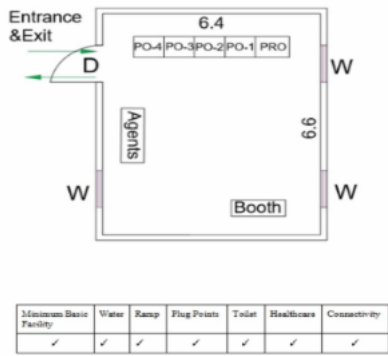

Google Map View

Polling Station Building Front View

Polling Station Front View

Cad View

Key MAP View

1 பெயர் : வனிதகோகிலா - கணவர் பெயர்: துளசிராமன் - வீட்டு எண் : 1 வயது : 47 பாலினம் : பெண்	RTG0845602 Photo is available	2 பெயர் : அமிர்த வர்ஷினி - தந்தையின் பெயர்: வசந்த் - வீட்டு எண் : 1 வயது : 31 பாலினம் : பெண்	RTG1626043 Photo is available	3 பெயர் : ஜெபாகர் ஏசாயா - தந்தையின் பெயர்: ஆபிரகாம் - வீட்டு எண் : 1X வயது : 52 பாலினம் : ஆண்	RTG1188242 Photo is available
4 பெயர் : எஸ்தர் - கணவர் பெயர்: ஜெபாகர் - வீட்டு எண் : 1X வயது : 47 பாலினம் : பெண்	RTG1188333 Photo is available	5 பெயர் : வெள்ளிங்கிரி - தந்தையின் பெயர்: கிட்டுசாமி - வீட்டு எண் : 4/6 வயது : 48 பாலினம் : ஆண்	RTG0447201 Photo is available	6 பெயர் : கோகிலா கணவர் பெயர்: வெள்ளிங்கிரி - வீட்டு எண் : 4/6 வயது : 45 பாலினம் : பெண்	RTG0447193 Photo is available
7 பெயர் : பொன்னுசாமி - தந்தையின் பெயர்: பாப்பைய நாபுடு - வீட்டு எண் : 5 வயது : 77 பாலினம் : ஆண்	RTG0846014 Photo is available	8 பெயர் : சாந்தாமணி - கணவர் பெயர்: பொன்னுசாமி - வீட்டு எண் : 5 வயது : 71 பாலினம் : பெண்	RTG0846030 Photo is available	9 பெயர் : மாரிக்கண்ணன் - தந்தையின் பெயர்: சமயமுத்து - வீட்டு எண் : 5 வயது : 53 பாலினம் : ஆண்	RTG0447029 Photo is available
10 பெயர் : வெண்ணிலா - கணவர் பெயர்: மாரிக்கண்ணன் - வீட்டு எண் : 5 வயது : 42 பாலினம் : பெண்	RTG0447037 Photo is available	11 பெயர் : ஷேக் ஜலீல் - தந்தையின் பெயர்: பாஷா - வீட்டு எண் : 6/2 வயது : 46 பாலினம் : ஆண்	RTG0446716 Photo is available	12 பெயர் : பாஷா - தந்தையின் பெயர்: பாபாசாயு - வீட்டு எண் : 6/3 வயது : 76 பாலினம் : ஆண்	RTG0446641 Photo is available
13 பெயர் : யுவநீர் தந்தையின் பெயர்: கணேசன் வீட்டு எண் : 7/5 வயது : 23 பாலினம் : பெண்	RTG4597456 Photo is available	14 பெயர் : ஜெயந்தி கணவர் பெயர்: கணேசன் வீட்டு எண் : 7/5e வயது : 50 பாலினம் : பெண்	RTG4599098 Photo is available	15 பெயர் : பிரேமா கணவர் பெயர்: சண்முகம் வீட்டு எண் : 7ஏ/7F வயது : 33 பாலினம் : பெண்	RTG4715181 Photo is available
16 பெயர் : கல்பனா கணவர் பெயர்: விஷ்வநாதன் வீட்டு எண் : 7ஏ/7F வயது : 30 பாலினம் : பெண்	RTG4715173 Photo is available	17 பெயர் : நாகராஜ் - தந்தையின் பெயர்: லட்சுமி - வீட்டு எண் : 9 வயது : 50 பாலினம் : ஆண்	RTG0845271 Photo is available	18 பெயர் : பூமா தேவி - தந்தையின் பெயர்: நாகராஜ் - வீட்டு எண் : 9 வயது : 50 பாலினம் : பெண்	RTG0845289 Photo is available
19 பெயர் : தீபிகா கு தந்தையின் பெயர்: குணசேகரன் வீட்டு எண் : 10 வயது : 24 பாலினம் : பெண்	RTG4762019 Photo is available	S 20 பெயர் : வல்சமா - கணவர் பெயர்: டேவிட் வீட்டு எண் : 11 வயது : 58 பாலினம் : பெண்	RTG1626092 Photo is available	21 பெயர் : ஜெகநாதன் - தந்தையின் பெயர்: கிருஷ்ணசாமி - வீட்டு எண் : 13, சீனிவாசா நாகர் வயது : 42 பாலினம் : ஆண்	HRG1292960 Photo is available
22 பெயர் : ரவிசங்கர் - தந்தையின் பெயர்: கோபி - வீட்டு எண் : 15 வயது : 50 பாலினம் : ஆண்	RTG1626126 Photo is available	S 23 பெயர் : ஸ்டேப்பன் ஜோசப் கார்டோஜ் தந்தையின் பெயர்: மார்கோஸ் ஸ் வீட்டு எண் : 15/38ஏ2 வயது : 31 பாலினம் : ஆண்	RTG4674693 Photo is available	24 பெயர் : மாரிமுத்து - தந்தையின் பெயர்: கருப்புசாமி - வீட்டு எண் : 18a வயது : 69 பாலினம் : ஆண்	RTG1323625 Photo is available
25 பெயர் : அன்னக்கொடி - கணவர் பெயர்: மாரிமுத்து - வீட்டு எண் : 18a வயது : 63 பாலினம் : பெண்	RTG1323682 Photo is available	26 பெயர் : மகேஷ்வரன் - தந்தையின் பெயர்: மாரிமுத்து - வீட்டு எண் : 18a வயது : 39 பாலினம் : ஆண்	RTG1323484 Photo is available	27 பெயர் : முத்துகுமார் கிருஷ்ணசாமி தந்தையின் பெயர்: கிருஷ்ணசாமி வீட்டு எண் : 19 வயது : 48 பாலினம் : ஆண்	RTG4754776 Photo is available
28 பெயர் : ஆனந்தி முத்துகுமார் கணவர் பெயர்: முத்துகுமார் கி வீட்டு எண் : 19 வயது : 47 பாலினம் : பெண்	RTG4754743 Photo is available	29 பெயர் : தமிழ்செல்வி கணவர் பெயர்: சின்னசாமி வீட்டு எண் : 19/25 வயது : 56 பாலினம் : பெண்	RTG4622080 Photo is available	30 பெயர் : பூந்தரன் - தந்தையின் பெயர்: கேசவன் - வீட்டு எண் : 20 வயது : 37 பாலினம் : ஆண்	RTG0846865 Photo is available