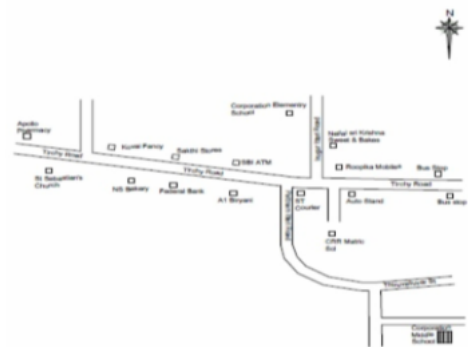

Key MAP View