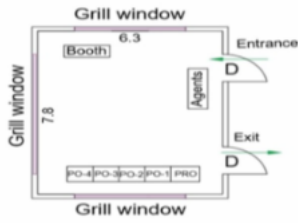

Google Map View

Polling Station Building Front View

Polling Station Front View

Cad View

Minimum Basic Facility	Water	Ramp	Plug Points	Toilet	Healthcare	Connectivity
✓	✓	✓	✓	✓	✓	✓

Key MAP View

1 பெயர் : சையத் ஸாதிக்க் ஸ் தந்தையின் பெயர்: சையத் அஜீம் வீட்டு எண் : 1 வயது : 67 பாலினம் : ஆண் Photo is available RTG4888772	2 பெயர் : சிவக்குமர் - இதரர் பெயர்: நாச்சிமுத்து - வீட்டு எண் : 1 வயது : 53 பாலினம் : ஆண் Photo is available RTG0853408	3 பெயர் : உமா - இதரர் பெயர்: பாபு - வீட்டு எண் : 1 வயது : 51 பாலினம் : பெண் Photo is available RTG0853291
4 பெயர் : சரவணன் - தந்தையின் பெயர்: செல்வராஜ் - வீட்டு எண் : 1 வயது : 47 பாலினம் : ஆண் Photo is available RTG1327923	5 பெயர் : சிவக்குமார் - தந்தையின் பெயர்: கிருஷ்ணன் - வீட்டு எண் : 1 வயது : 45 பாலினம் : ஆண் Photo is available RTG1992132	6 பெயர் : சையத் அஸ்ரப் - இதரர் பெயர்: சையத் சாதிக் - வீட்டு எண் : 1 வயது : 42 பாலினம் : ஆண் Photo is available RTG0853317
7 பெயர் : சத்தியா - கணவர் பெயர்: சரவணன் - வீட்டு எண் : 1 வயது : 38 பாலினம் : பெண் Photo is available RTG1327931	8 பெயர் : தினேஷ் - இதரர் பெயர்: மோகன் - வீட்டு எண் : 1 வயது : 34 பாலினம் : ஆண் Photo is available RTG0853309	9 பெயர் : ஞான வேல் இதரர் பெயர்: நவந்தம் வீட்டு எண் : 1/4 வயது : 49 பாலினம் : ஆண் Photo is available RTG4729703
10 பெயர் : உமா மகேஸ்வரி மா கணவர் பெயர்: மாரிமுத்து வீட்டு எண் : 1-ஏ வயது : 52 பாலினம் : பெண் Photo is available RTG5015532	11 பெயர் : மாரிமுத்து தந்தையின் பெயர்: ராஜமாணிக்கம் வீட்டு எண் : 1-ஏ வயது : 42 பாலினம் : ஆண் Photo is available RTG5015508	12 பெயர் : சண்முகசுந்தரம் - தந்தையின் பெயர்: கந்தசாமிபிள்ளை - வீட்டு எண் : 2 வயது : 73 பாலினம் : ஆண் Photo is available RTG4356473
13 பெயர் : அசோகன் - தந்தையின் பெயர்: கந்தசாமிபிள்ளை - வீட்டு எண் : 2 வயது : 71 பாலினம் : ஆண் Photo is available RTG4356481	14 பெயர் : நாககுமாரி - கணவர் பெயர்: அசோகன் - வீட்டு எண் : 2 வயது : 66 பாலினம் : பெண் Photo is available RTG4356499	15 பெயர் : யாமினிசங்கமித்ரா - தந்தையின் பெயர்: அசோகன் - வீட்டு எண் : 2 வயது : 39 பாலினம் : பெண் Photo is available JRT5840319
16 பெயர் : மகேந்திரன் - தந்தையின் பெயர்: பாலசுப்பிரமணியம் - வீட்டு எண் : 2-1 வயது : 43 பாலினம் : ஆண் Photo is available RTG4356515	17 பெயர் : சையத் பயாஸ் பாட்ஷா தந்தையின் பெயர்: அமீர் ஹுசைன் வீட்டு எண் : 4 வயது : 22 பாலினம் : ஆண் Photo is available RTG4911608	18 பெயர் : சையத் தவ்ஹித் இப்ராகிம் தந்தையின் பெயர்: ஜமேஷா வீட்டு எண் : 4 வயது : 19 பாலினம் : ஆண் Photo is available RTG5011283
19 பெயர் : விஸ்வநாதன் - தந்தையின் பெயர்: முத்துசாமிசெட்டியார் - வீட்டு எண் : 4-2 வயது : 55 பாலினம் : ஆண் Photo is available JRT2173946	20 பெயர் : அன்னபூரணி - கணவர் பெயர்: விஸ்வநாதன் - வீட்டு எண் : 4-2 வயது : 46 பாலினம் : பெண் Photo is available JRT2173979	21 பெயர் : செல்வராஜ் - தந்தையின் பெயர்: முத்துசாமிசெட்டியார் - வீட்டு எண் : 4-6 வயது : 64 பாலினம் : ஆண் Photo is available RTG4356523
22 பெயர் : மகேஸ்வரி - கணவர் பெயர்: செல்வராஜ் - வீட்டு எண் : 4-6 வயது : 54 பாலினம் : பெண் Photo is available RTG4356531	23 பெயர் : மணிகண்டன் மு தந்தையின் பெயர்: முத்து வீட்டு எண் : 4/201 வயது : 30 பாலினம் : ஆண் Photo is available RTG5075122	24 பெயர் : ஆனந்த் - தந்தையின் பெயர்: சுப்பிரமணியன் - வீட்டு எண் : 5 வயது : 50 பாலினம் : ஆண் Photo is available RTG1468891
25 பெயர் : மதன் - தந்தையின் பெயர்: பழனிச்சாமி - வீட்டு எண் : 5 வயது : 36 பாலினம் : ஆண் Photo is available RTG1631282	26 பெயர் : ஜெயசுதா கணவர் பெயர்: மதன் ப வீட்டு எண் : 5 வயது : 31 பாலினம் : பெண் Photo is available RTG4938163	27 பெயர் : பூபதி - தந்தையின் பெயர்: பழனிச்சாமி - வீட்டு எண் : 5 வயது : 30 பாலினம் : ஆண் Photo is available RTG1631290
28 பெயர் : ஹமீர்ஷேன் - தந்தையின் பெயர்: பாட்ஷா - வீட்டு எண் : 5-2 வயது : 59 பாலினம் : ஆண் Photo is available JRT1793553	29 பெயர் : ஹமீர்ஷேன் - தந்தையின் பெயர்: பாட்சா - வீட்டு எண் : 5-3 வயது : 59 பாலினம் : ஆண் Photo is available RTG4356549	30 பெயர் : நஸ்ரின் - கணவர் பெயர்: ஹமீர்ஷேன் - வீட்டு எண் : 5-3 வயது : 46 பாலினம் : பெண் Photo is available JRT5841960