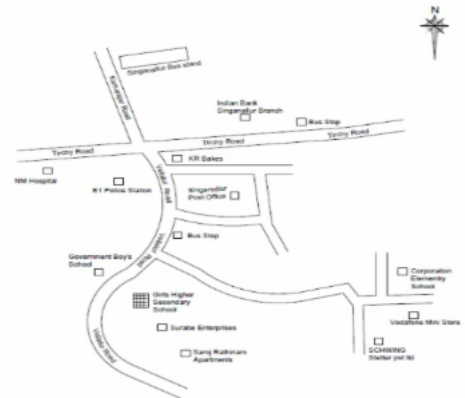

Google Map View

Polling Station Building Front View

Polling Station Front View

Cad View

Minimum Basic Facility	Water	Ramp	Plug Points	Toilet	Healthcare	Connectivity
✓	✓	✓	✓	✓	✓	✓

Key MAP View

1 பெயர் : சையத் ஸாதிக்க் ஸ் தந்தையின் பெயர்: சையத் அஜீம் வீட்டு எண் : 1 வயது : 67 பாலினம் : ஆண் Photo is available RTG4888772	2 பெயர் : சிவக்குமர் - இதரர் பெயர்: நாச்சிமுத்து - வீட்டு எண் : 1 வயது : 53 பாலினம் : ஆண் Photo is available RTG0853408	3 பெயர் : உமா - இதரர் பெயர்: பாபு - வீட்டு எண் : 1 வயது : 51 பாலினம் : பெண் Photo is available RTG0853291
4 பெயர் : சரவணன் - தந்தையின் பெயர்: செல்வராஜ் - வீட்டு எண் : 1 வயது : 47 பாலினம் : ஆண் Photo is available RTG1327923	5 பெயர் : சிவக்குமார் - தந்தையின் பெயர்: கிருஷ்ணன் - வீட்டு எண் : 1 வயது : 45 பாலினம் : ஆண் Photo is available RTG1992132	6 பெயர் : சையத் அஸ்ரப் - இதரர் பெயர்: சையத் சாதிக் - வீட்டு எண் : 1 வயது : 42 பாலினம் : ஆண் Photo is available RTG0853317
7 பெயர் : சத்தியா - கணவர் பெயர்: சரவணன் - வீட்டு எண் : 1 வயது : 38 பாலினம் : பெண் Photo is available RTG1327931	8 பெயர் : தினேஷ் - இதரர் பெயர்: மோகன் - வீட்டு எண் : 1 வயது : 34 பாலினம் : ஆண் Photo is available RTG0853309	9 பெயர் : ஞான வேல் இதரர் பெயர்: நவந்தம் வீட்டு எண் : 1/4 வயது : 49 பாலினம் : ஆண் Photo is available RTG4729703
10 பெயர் : உமா மகேஸ்வரி மா கணவர் பெயர்: மாரிமுத்து வீட்டு எண் : 1-ஏ வயது : 52 பாலினம் : பெண் Photo is available RTG5015532	11 பெயர் : மாரிமுத்து தந்தையின் பெயர்: ராஜமாணிக்கம் வீட்டு எண் : 1-ஏ வயது : 42 பாலினம் : ஆண் Photo is available RTG5015508	12 பெயர் : சண்முகசுந்தரம் - தந்தையின் பெயர்: கந்தசாமிபிள்ளை - வீட்டு எண் : 2 வயது : 73 பாலினம் : ஆண் Photo is available RTG4356473
13 பெயர் : அசோகன் - தந்தையின் பெயர்: கந்தசாமிபிள்ளை - வீட்டு எண் : 2 வயது : 71 பாலினம் : ஆண் Photo is available RTG4356481	14 பெயர் : நாககுமாரி - கணவர் பெயர்: அசோகன் - வீட்டு எண் : 2 வயது : 66 பாலினம் : பெண் Photo is available RTG4356499	15 பெயர் : யாமினிசங்கமித்ரா - தந்தையின் பெயர்: அசோகன் - வீட்டு எண் : 2 வயது : 39 பாலினம் : பெண் Photo is available JRT5840319
16 பெயர் : மகேந்திரன் - தந்தையின் பெயர்: பாலசுப்பிரமணியம் - வீட்டு எண் : 2-1 வயது : 43 பாலினம் : ஆண் Photo is available RTG4356515	17 பெயர் : சையத் பயாஸ் பாட்ஷா தந்தையின் பெயர்: அமீர் ஹுசைன் வீட்டு எண் : 4 வயது : 22 பாலினம் : ஆண் Photo is available RTG4911608	18 பெயர் : சையத் தவ்ஹித் இப்ராகிம் தந்தையின் பெயர்: ஜமேஷா வீட்டு எண் : 4 வயது : 19 பாலினம் : ஆண் Photo is available RTG5011283
19 பெயர் : விஸ்வநாதன் - தந்தையின் பெயர்: முத்துசாமிசெட்டியார் - வீட்டு எண் : 4-2 வயது : 55 பாலினம் : ஆண் Photo is available JRT2173946	20 பெயர் : அன்னபூரணி - கணவர் பெயர்: விஸ்வநாதன் - வீட்டு எண் : 4-2 வயது : 46 பாலினம் : பெண் Photo is available JRT2173979	21 பெயர் : செல்வராஜ் - தந்தையின் பெயர்: முத்துசாமிசெட்டியார் - வீட்டு எண் : 4-6 வயது : 64 பாலினம் : ஆண் Photo is available RTG4356523
22 பெயர் : மகேஸ்வரி - கணவர் பெயர்: செல்வராஜ் - வீட்டு எண் : 4-6 வயது : 54 பாலினம் : பெண் Photo is available RTG4356531	23 பெயர் : மணிகண்டன் மு தந்தையின் பெயர்: முத்து வீட்டு எண் : 4/201 வயது : 30 பாலினம் : ஆண் Photo is available RTG5075122	24 பெயர் : ஆனந்த் - தந்தையின் பெயர்: சுப்பிரமணியன் - வீட்டு எண் : 5 வயது : 50 பாலினம் : ஆண் Photo is available RTG1468891
25 பெயர் : மதன் - தந்தையின் பெயர்: பழனிச்சாமி - வீட்டு எண் : 5 வயது : 36 பாலினம் : ஆண் Photo is available RTG1631282	26 பெயர் : ஜெயசுதா கணவர் பெயர்: மதன் ப வீட்டு எண் : 5 வயது : 31 பாலினம் : பெண் Photo is available RTG4938163	27 பெயர் : பூபதி - தந்தையின் பெயர்: பழனிச்சாமி - வீட்டு எண் : 5 வயது : 30 பாலினம் : ஆண் Photo is available RTG1631290
28 பெயர் : ஹமீர்ஷேன் - தந்தையின் பெயர்: பாட்ஷா - வீட்டு எண் : 5-2 வயது : 59 பாலினம் : ஆண் Photo is available JRT1793553	29 பெயர் : ஹமீர்ஷேன் - தந்தையின் பெயர்: பாட்சா - வீட்டு எண் : 5-3 வயது : 59 பாலினம் : ஆண் Photo is available RTG4356549	30 பெயர் : நஸ்ரின் - கணவர் பெயர்: ஹமீர்ஷேன் - வீட்டு எண் : 5-3 வயது : 46 பாலினம் : பெண் Photo is available JRT5841960