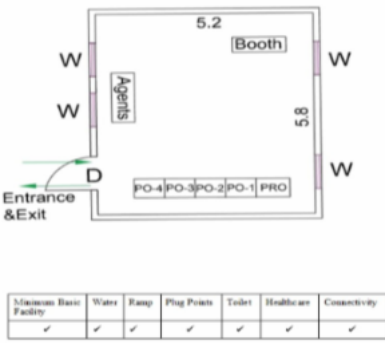

**Google Map View**

**Polling Station Building Front View**

**Polling Station Front View**

**Cad View**

**Key MAP View**

1 பெயர் : கிருஷ்ணன் - தந்தையின் பெயர்: ராமன் - வீட்டு எண் : 1 வயது : 65 பாலினம் : ஆண்	RTG1994036 Photo is available	2 பெயர் : மனோகரன் - தந்தையின் பெயர்: மாதவன் - வீட்டு எண் : 1 வயது : 60 பாலினம் : ஆண்	RTG0462226 Photo is available	3 பெயர் : கலை செல்வன் தந்தையின் பெயர்: சின்னம்ம நாயக்கர் வீட்டு எண் : 01 வயது : 59 பாலினம் : ஆண்	RTG4642856 Photo is available
4 பெயர் : தனசுந்தரி - கணவர் பெயர்: மனோகரன் - வீட்டு எண் : 1 வயது : 55 பாலினம் : பெண்	RTG0462200 Photo is available	5 பெயர் : சீனிவாசன் - தந்தையின் பெயர்: வேலுமயில் - வீட்டு எண் : 1 வயது : 53 பாலினம் : ஆண்	RTG1868132 Photo is available	6 பெயர் : தேன்மொழி கணவர் பெயர்: கலைச்செல்வன் வீட்டு எண் : 01 வயது : 51 பாலினம் : பெண்	RTG4643896 Photo is available
7 பெயர் : சூபாசினி - கணவர் பெயர்: சீனிவாசன் - வீட்டு எண் : 1 வயது : 47 பாலினம் : பெண்	RTG1868124 Photo is available	8 பெயர் : செளமியா - தந்தையின் பெயர்: சிவசுப்ரமணியன் - வீட்டு எண் : 1 வயது : 28 பாலினம் : பெண்	RTG2271799 Photo is available	9 பெயர் : தயாளன் - தந்தையின் பெயர்: கலைசெல்வன் - வீட்டு எண் : 1 வயது : 28 பாலினம் : ஆண்	RTG2271989 Photo is available
10 பெயர் : அஷ்வந்த கே தந்தையின் பெயர்: கலைச்செல்வன் வீட்டு எண் : 01 வயது : 23 பாலினம் : ஆண்	RTG4644639 Photo is available	11 பெயர் : சிவசுப்ரமணி - தந்தையின் பெயர்: ரங்கசாமி - வீட்டு எண் : 1-1 வயது : 56 பாலினம் : ஆண்	JRT5856695 Photo is available	12 பெயர் : ரேவதி - கணவர் பெயர்: சிவசுப்ரமணி - வீட்டு எண் : 1-1 வயது : 51 பாலினம் : பெண்	JRT1797711 Photo is available
13 பெயர் : ப்ரீத்தி - தந்தையின் பெயர்: சிவசுப்ரமணியன் - வீட்டு எண் : 1A வயது : 32 பாலினம் : பெண்	RTG1868199 Photo is available	14 பெயர் : மாரிமுத்து - தந்தையின் பெயர்: குப்புசாமி - வீட்டு எண் : 2 வயது : 79 பாலினம் : ஆண்	RTG0462390 Photo is available	15 பெயர் : பொன்னம்மாள் - கணவர் பெயர்: கந்தசாமி - வீட்டு எண் : 2 வயது : 72 பாலினம் : பெண்	RTG4378246 Photo is available
# 16 பெயர் : யுவராஜ் கி க தந்தையின் பெயர்: கந்தசாமி - வீட்டு எண் : 2 வயது : 51 பாலினம் : ஆண்	RTG4378253 Photo is available	17 பெயர் : மனோஜ்குமார் - தந்தையின் பெயர்: மாரிமுத்து - வீட்டு எண் : 2 வயது : 44 பாலினம் : ஆண்	RTG0463950 Photo is available	18 பெயர் : ரம்யா - தந்தையின் பெயர்: சுப்ரமணியன் - வீட்டு எண் : 2 வயது : 43 பாலினம் : பெண்	RTG0462374 Photo is available
19 பெயர் : கலாவதி - தந்தையின் பெயர்: ராமசாமி வீட்டு எண் : 2-1 வயது : 71 பாலினம் : பெண்	RTG0463976 Photo is available	20 பெயர் : நடராஜ் - தந்தையின் பெயர்: கந்தசாமி - வீட்டு எண் : 2-1 வயது : 68 பாலினம் : ஆண்	JRT5859608 Photo is available	21 பெயர் : பேபிஅகல்யா - கணவர் பெயர்: நடராஜ் - வீட்டு எண் : 2-1 வயது : 65 பாலினம் : பெண்	RTG4292744 Photo is available
22 பெயர் : குருநாதன் - தந்தையின் பெயர்: நடராஜ் - வீட்டு எண் : 2-1 வயது : 47 பாலினம் : ஆண்	JRT5857545 Photo is available	23 பெயர் : ராஜ்குமார் - தந்தையின் பெயர்: மாரிமுத்து - வீட்டு எண் : 2-1 வயது : 47 பாலினம் : ஆண்	RTG0463968 Photo is available	24 பெயர் : வரதராஜ் - தந்தையின் பெயர்: கந்தசாமி - வீட்டு எண் : 2-1 வயது : 45 பாலினம் : ஆண்	JRT5858535 Photo is available
25 பெயர் : ஜெயந்தி - கணவர் பெயர்: வரதராஜ் - வீட்டு எண் : 2-1 வயது : 42 பாலினம் : பெண்	RTG1633742 Photo is available	26 பெயர் : ரம்யா - கணவர் பெயர்: ராஜ்குமார் - வீட்டு எண் : 2-1 வயது : 38 பாலினம் : பெண்	RTG1131689 Photo is available	27 பெயர் : பாரத்குமார் - தந்தையின் பெயர்: நடராஜ் - வீட்டு எண் : 2-1 வயது : 38 பாலினம் : ஆண்	JRT5856794 Photo is available
28 பெயர் : சரவணன் தந்தையின் பெயர்: அசோகராஜ் வீட்டு எண் : 2/2 வயது : 44 பாலினம் : ஆண்	RTG1470020 Photo is available	29 பெயர் : பாலன் - தந்தையின் பெயர்: ராமசாமி - வீட்டு எண் : 2-3 வயது : 64 பாலினம் : ஆண்	RTG2362614 Photo is available	30 பெயர் : மோகனகுமாரி கே கணவர் பெயர்: பாலன் - வீட்டு எண் : 2/3 வயது : 50 பாலினம் : பெண்	RTG1994044 Photo is available