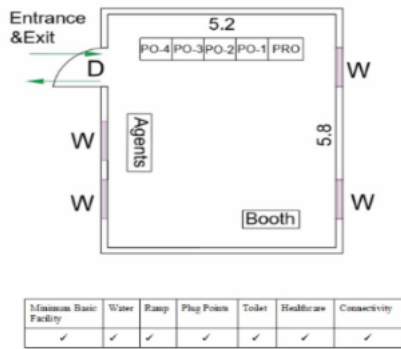

Google Map View

Polling Station Building Front View

Polling Station Front View

Cad View

Key MAP View

1 பெயர் : செல்வராஜ் - தந்தையின் பெயர்: அய்யாசாமி - வீட்டு எண் : 1 வயது : 72 பாலினம் : ஆண் Photo is available RTG4293585	2 பெயர் : ரத்தினம் - கணவர் பெயர்: செல்வராஜ் - வீட்டு எண் : 1 வயது : 68 பாலினம் : பெண் Photo is available RTG4293593	3 பெயர் : பாப்பன் - தந்தையின் பெயர்: அய்யாவு - வீட்டு எண் : 1 வயது : 62 பாலினம் : ஆண் Photo is available RTG0461319
4 பெயர் : மகாலட்சுமி - கணவர் பெயர்: பாப்பான் - வீட்டு எண் : 1 வயது : 50 பாலினம் : பெண் Photo is available RTG0461301	5 பெயர் : ரஞ்சனி - இதரர் பெயர்: கணேசன் - வீட்டு எண் : 1 வயது : 49 பாலினம் : பெண் Photo is available RTG0461053	6 பெயர் : சிவராமன் - தந்தையின் பெயர்: அருள்சாமி - வீட்டு எண் : 1 வயது : 43 பாலினம் : ஆண் Photo is available RTG0460618
7 பெயர் : சோபனா - தந்தையின் பெயர்: செல்வராஜ் - வீட்டு எண் : 1 வயது : 41 பாலினம் : பெண் Photo is available JRT5859087	8 பெயர் : சிவராமன் தந்தையின் பெயர்: பாப்பன் வீட்டு எண் : 01 வயது : 21 பாலினம் : ஆண் Photo is available RTG4797015	9 பெயர் : சங்கீதா - தாயின் பெயர்: மனோகரி - வீட்டு எண் : 1-1 வயது : 27 பாலினம் : பெண் Photo is available RTG3921103
10 பெயர் : கவிதா - கணவர் பெயர்: சின்னசாமி - வீட்டு எண் : 2 வயது : 42 பாலினம் : பெண் Photo is available RTG1066067	11 பெயர் : கணேஷ் - தந்தையின் பெயர்: நடராஜன் வீட்டு எண் : 2 வயது : 40 பாலினம் : ஆண் Photo is available JRT5859558	12 பெயர் : செல்வமணி - தந்தையின் பெயர்: சதீஸ்குமார் - வீட்டு எண் : 2 வயது : 40 பாலினம் : பெண் Photo is available RTG0461715
13 பெயர் : கௌசல்யா - தந்தையின் பெயர்: முருகன் - வீட்டு எண் : 2 வயது : 27 பாலினம் : பெண் Photo is available RTG3921111	14 பெயர் : ஆனந்தி கணவர் பெயர்: சீனிவாசன் வீட்டு எண் : 2/208 வயது : 59 பாலினம் : பெண் Photo is available RTG3944337	15 பெயர் : ஸ்னேகா - தந்தையின் பெயர்: விஜயன் வீட்டு எண் : 3/116-பி வயது : 26 பாலினம் : பெண் Photo is available RTG4630620
16 பெயர் : ரா சத்யா ரா சத்யா தந்தையின் பெயர்: ராமன் பா வீட்டு எண் : 3-ஈ வயது : 22 பாலினம் : பெண் Photo is available RTG4951646	17 பெயர் : ராதா - தந்தையின் பெயர்: வெங்கட்ராமன் - வீட்டு எண் : 4 வயது : 60 பாலினம் : பெண் Photo is available RTG4293619	18 பெயர் : ராஜசேகரன் - தந்தையின் பெயர்: சுந்தர்ராஜ் - வீட்டு எண் : 4 வயது : 46 பாலினம் : ஆண் Photo is available RTG0461285
19 பெயர் : வதா - கணவர் பெயர்: கணேசன் - வீட்டு எண் : 4 வயது : 46 பாலினம் : பெண் Photo is available RTG1329796	20 பெயர் : ஜெகநாதன் - தந்தையின் பெயர்: கிருஷ்ணன் - வீட்டு எண் : 5 வயது : 64 பாலினம் : ஆண் Photo is available RTG4293627	21 பெயர் : சாந்தி - கணவர் பெயர்: ஜெகநாதன் - வீட்டு எண் : 5 வயது : 52 பாலினம் : பெண் Photo is available RTG4293635
22 பெயர் : ரூபி ஜோஷி கணவர் பெயர்: ஜோஷி ஜோஸ் காலன் வீட்டு எண் : 5 வயது : 49 பாலினம் : பெண் Photo is available RTG4957924	23 பெயர் : கௌரி - கணவர் பெயர்: குமரேசன் - வீட்டு எண் : 5 வயது : 43 பாலினம் : பெண் Photo is available RTG1131978	24 பெயர் : ரமேஷ் - தந்தையின் பெயர்: சேமலிங்கம் - வீட்டு எண் : 5 வயது : 34 பாலினம் : பெண் Photo is available RTG1192111
25 பெயர் : ஜீவிதா - தந்தையின் பெயர்: ஜெகநாதன் - வீட்டு எண் : 5 வயது : 32 பாலினம் : பெண் Photo is available RTG1329887	26 பெயர் : அருண் குமார் தந்தையின் பெயர்: மகாராஜா வீட்டு எண் : 5 வயது : 29 பாலினம் : ஆண் Photo is available RTG4804589	27 பெயர் : கேதரின் ஜோஷி தந்தையின் பெயர்: ஜோஷி ஜோஸ் காலன் வீட்டு எண் : 5 வயது : 25 பாலினம் : பெண் Photo is available RTG4957908
28 பெயர் : ரத்தினம் - கணவர் பெயர்: அங்கமுத்து - வீட்டு எண் : 5-2 வயது : 65 பாலினம் : பெண் Photo is available RTG4293668	29 பெயர் : தங்கராஜ் - தந்தையின் பெயர்: அங்கமுத்து - வீட்டு எண் : 5-2 வயது : 50 பாலினம் : ஆண் Photo is available JRT5858386	30 பெயர் : மோகன்ராஜ் - தந்தையின் பெயர்: அங்கமுத்து - வீட்டு எண் : 5-2 வயது : 48 பாலினம் : ஆண் Photo is available JRT5858360