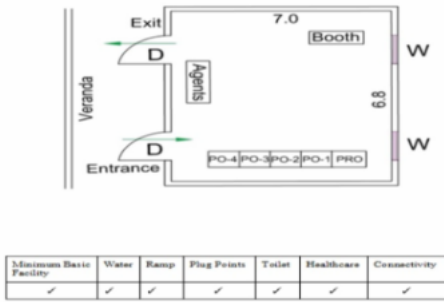

Google Map View

Polling Station Building Front View

Polling Station Front View

Cad View

Key MAP View

1 பெயர் : பாக்கியலட்சுமி - கணவர் பெயர்: சுப்ரமணியம் - வீட்டு எண் : 1-1 வயது : 86 பாலினம் : பெண் Photo is available	JRT5842364	2 பெயர் : ரங்கநாதன் - தந்தையின் பெயர்: நாகராஜ் - வீட்டு எண் : 1-1 வயது : 55 பாலினம் : ஆண் Photo is available	JRT2337400	3 பெயர் : விஜயலட்சுமி - கணவர் பெயர்: ரங்கநாதன் - வீட்டு எண் : 1-1 வயது : 50 பாலினம் : பெண் Photo is available	JRT2337392
# 4 பெயர் : சந்திரிகா ஜி தந்தையின் பெயர்: கோபிநாத் - வீட்டு எண் : 1-1 வயது : 30 பாலினம் : பெண் Photo is available	RTG1632223	S 5 பெயர் : கிரீஷ்ணமார் தந்தையின் பெயர்: நாராயணன் வீட்டு எண் : 1/1 வயது : 30 பாலினம் : ஆண் Photo is available	RTG4844973	# 6 பெயர் : லட்சுமி ரகோத்தமன் தந்தையின் பெயர்: ரகோத்தமன் வீட்டு எண் : 1/1 வயது : 27 பாலினம் : பெண் Photo is available	XUY1908482
7 பெயர் : புருஷோத்தமன் எஸ் தந்தையின் பெயர்: ஸ்ரீதர் வீட்டு எண் : 01/01 வயது : 21 பாலினம் : ஆண் Photo is available	RTG4941290	8 பெயர் : கோபாலகிருஷ்ணன் தந்தையின் பெயர்: கிருஷ்ணமூர்த்தி வீட்டு எண் : 1ஏ வயது : 65 பாலினம் : ஆண் Photo is available	RTG4877437	9 பெயர் : சியாம் சந்தர் கோபாலகிருஷ்ணன் தந்தையின் பெயர்: கோபாலகிருஷ்ணன் வீட்டு எண் : 1ஏ வயது : 25 பாலினம் : ஆண் Photo is available	RTG4843553
10 பெயர் : ஸ்ரீராம் - தந்தையின் பெயர்: முரளிதரன் - வீட்டு எண் : 2 வயது : 36 பாலினம் : ஆண் Photo is available	RTG0457002	11 பெயர் : தைலாம்பாள் - கணவர் பெயர்: சீனிவாசன் - வீட்டு எண் : 2-2 வயது : 70 பாலினம் : பெண் Photo is available	RTG4364196	12 பெயர் : சங்கர் - தந்தையின் பெயர்: சீனிவாசன் - வீட்டு எண் : 2-2 வயது : 44 பாலினம் : ஆண் Photo is available	JRT1931005
13 பெயர் : கண்ணன் நாராயணன் தந்தையின் பெயர்: நாராயணன் வீட்டு எண் : 2ஏ-ஃப்ஃப் வயது : 42 பாலினம் : ஆண் Photo is available	RTG4612446	14 பெயர் : ஸ்ரீநிதி வி தந்தையின் பெயர்: விக்ரேஷ்வரமூர்த்தி வீட்டு எண் : 2பி வயது : 19 பாலினம் : பெண் Photo is available	RTG5045216	15 பெயர் : வெள்ளிங்கிரி - தந்தையின் பெயர்: ரங்கேசுவண்டர் - வீட்டு எண் : 3 வயது : 80 பாலினம் : ஆண் Photo is available	JRT5842091
16 பெயர் : நடராஜ் - தந்தையின் பெயர்: வெள்ளிங்கிரி - வீட்டு எண் : 3 வயது : 62 பாலினம் : ஆண் Photo is available	RTG1031624	17 பெயர் : உமா - கணவர் பெயர்: முருகேசன் - வீட்டு எண் : 3 வயது : 58 பாலினம் : பெண் Photo is available	RTG1328434	18 பெயர் : ந ராஜேஷ்வரி வெ நடராஜ் கணவர் பெயர்: வெ நடராஜ் வீட்டு எண் : 3 வயது : 56 பாலினம் : பெண் Photo is available	RTG4681169
19 பெயர் : கார்த்திகேயன் - தந்தையின் பெயர்: முருகேசன் - வீட்டு எண் : 3 வயது : 37 பாலினம் : ஆண் Photo is available	RTG1328442	20 பெயர் : ந மணிவாசகம் வெ நடராஜ் தந்தையின் பெயர்: வெ நடராஜ் வீட்டு எண் : 3 வயது : 34 பாலினம் : ஆண் Photo is available	RTG4684858	21 பெயர் : மணிவண்ணன் ந தந்தையின் பெயர்: நடராஜ் வீட்டு எண் : 3, வயது : 33 பாலினம் : ஆண் Photo is available	RTG5056254
22 பெயர் : சோனா ஸ்ரீ தந்தையின் பெயர்: வீரபாஹு வீட்டு எண் : 3ஏ.பி பிளாக் வயது : 22 பாலினம் : பெண் Photo is available	RTG4990313	23 பெயர் : ஸ்ரீநிதி பார்வதி தந்தையின் பெயர்: வீரபாபு மூர்த்தி வீட்டு எண் : 3 ஏ பிளாக் வயது : 29 பாலினம் : பெண் Photo is available	RTG4586715	24 பெயர் : ஸ்ரீராஜலக்ஷ்மி ரா தந்தையின் பெயர்: ராகவேந்திரன் ரா வீட்டு எண் : 3ஏ பாரு அபார்ட்மென்ட்ஸ் வயது : 21 பாலினம் : பெண் Photo is available	RTG4933552
25 பெயர் : நிகிதா தந்தையின் பெயர்: கதிர்வேலு வீட்டு எண் : 3பீ பிளாக் வயது : 23 பாலினம் : பெண் Photo is available	RTG4764445	26 பெயர் : சூடாமணி - தந்தையின் பெயர்: வெங்கடேசன் - வீட்டு எண் : 4-1 வயது : 80 பாலினம் : பெண் Photo is available	JRT5842679	27 பெயர் : மாலதி - தந்தையின் பெயர்: வெங்கடேசன் - வீட்டு எண் : 4/1 வயது : 76 பாலினம் : பெண் Photo is available	RTG4364212
28 பெயர் : ராகவன் - தந்தையின் பெயர்: வெங்கடேசன் - வீட்டு எண் : 4/1 வயது : 70 பாலினம் : ஆண் Photo is available	RTG4364493	29 பெயர் : சீனிவாசன் - தந்தையின் பெயர்: வெங்கடேசன் - வீட்டு எண் : 4/1 வயது : 65 பாலினம் : ஆண் Photo is available	RTG4364204	30 பெயர் : பிரியா - தந்தையின் பெயர்: கண்ணன் - வீட்டு எண் : 4-1 வயது : 49 பாலினம் : பெண் Photo is available	JRT5842638