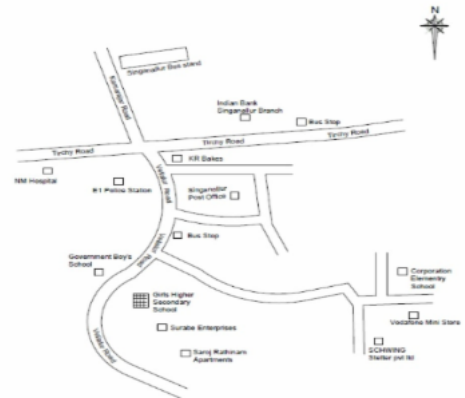

Key MAP View