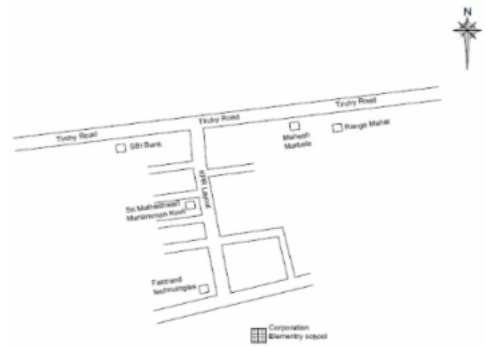

Polling Station Front View

Cad View

Minimum Basic Facility	Water	Ramp	Plug Points	Toilet	Healthcare	Connectivity
✓	✓	✓	✓	✓	✓	✓

Key MAP View

1 பெயர் : சரஸ்வதி - கணவர் பெயர்: சண்முகம் - வீட்டு எண் : 1 வயது : 83 பாலினம் : பெண்	RTG1132695 Photo is available	2 பெயர் : வேலுதம் - தந்தையின் பெயர்: தட்சிணாமூர்த்தி - வீட்டு எண் : 1 வயது : 77 பாலினம் : ஆண்	RTG1094788 Photo is available	3 பெயர் : சரவணன் - தந்தையின் பெயர்: சண்முகம் - வீட்டு எண் : 1 வயது : 63 பாலினம் : ஆண்	RTG1132711 Photo is available
4 பெயர் : கனகமணி - கணவர் பெயர்: சண்முகம் - வீட்டு எண் : 1 வயது : 56 பாலினம் : பெண்	RTG1070416 Photo is available	5 பெயர் : சிவகுமார் - தந்தையின் பெயர்: ராமகிருஷ்ணன் - வீட்டு எண் : 1 வயது : 56 பாலினம் : ஆண்	RTG1635986 Photo is available	6 பெயர் : கீதா - கணவர் பெயர்: சரவணன் - வீட்டு எண் : 1 வயது : 55 பாலினம் : பெண்	RTG1132703 Photo is available
7 பெயர் : சிவக்குமார் - தந்தையின் பெயர்: சப்பிரமணியப்பிள்ளை - வீட்டு எண் : 1 வயது : 54 பாலினம் : ஆண்	RTG1094770 Photo is available	8 பெயர் : ராஜா சரவணன் - தந்தையின் பெயர்: வேலாயுதம் - வீட்டு எண் : 1 வயது : 47 பாலினம் : ஆண்	RTG1070440 Photo is available	9 பெயர் : கலைவாணி - கணவர் பெயர்: சிவகுமார் - வீட்டு எண் : 1 வயது : 47 பாலினம் : பெண்	RTG1635994 Photo is available
10 பெயர் : பிரகலாதன் - தந்தையின் பெயர்: தாமோதிரசாமி - வீட்டு எண் : 1 வயது : 45 பாலினம் : ஆண்	RTG1070432 Photo is available	11 பெயர் : கோபால கிருஷ்ணன் - தந்தையின் பெயர்: சண்முகம் - வீட்டு எண் : 1 வயது : 41 பாலினம் : ஆண்	RTG1070390 Photo is available	12 பெயர் : பிரியதர்ஷினி - தந்தையின் பெயர்: சரவணன் - வீட்டு எண் : 1 வயது : 32 பாலினம் : பெண்	RTG1473396 Photo is available
13 பெயர் : நந்தினி தந்தையின் பெயர்: வெள்ளியங்கிரி வீட்டு எண் : 1/3 வயது : 23 பாலினம் : பெண்	RTG4702551 Photo is available	14 பெயர் : அம்புஜம் - கணவர் பெயர்: சப்பிரமணியம் - வீட்டு எண் : 1-4 வயது : 76 பாலினம் : பெண்	RTG1070481 Photo is available	15 பெயர் : உமாமகேஸ்வரி - கணவர் பெயர்: சப்பிரமணியம் - வீட்டு எண் : 1-4 வயது : 50 பாலினம் : பெண்	RTG1070473 Photo is available
16 பெயர் : செந்தில் குமார் - தந்தையின் பெயர்: சப்பிரமணியன் - வீட்டு எண் : 1-4 வயது : 47 பாலினம் : ஆண்	RTG1070465 Photo is available	17 பெயர் : சக்திவேல் - தந்தையின் பெயர்: சப்பிரமணியம் - வீட்டு எண் : 1-4 வயது : 43 பாலினம் : ஆண்	RTG1070499 Photo is available	18 பெயர் : நாகராஜ் - தந்தையின் பெயர்: சப்பிரமணியம் - வீட்டு எண் : 1-4 வயது : 41 பாலினம் : ஆண்	RTG1070507 Photo is available
19 பெயர் : சீனிவாசராவ் - தந்தையின் பெயர்: ஸ்ரீபாதராவ் - வீட்டு எண் : 2 வயது : 70 பாலினம் : ஆண்	RTG0470211 Photo is available	20 பெயர் : சனந்தன்பிள்ளை - தந்தையின் பெயர்: சனாதனப்பிள்ளை - வீட்டு எண் : 2 வயது : 64 பாலினம் : ஆண்	RTG0469718 Photo is available	21 பெயர் : காயத்ரி - கணவர் பெயர்: சீனிவாசராவ் - வீட்டு எண் : 2 வயது : 62 பாலினம் : பெண்	RTG0470229 Photo is available
22 பெயர் : ராஜ்ஷ்ரீ - கணவர் பெயர்: சனந்தன் பிள்ளை - வீட்டு எண் : 2 வயது : 58 பாலினம் : பெண்	RTG0469734 Photo is available	23 பெயர் : ஆதர்ஸ் - தந்தையின் பெயர்: சீனிவாசராவ் - வீட்டு எண் : 2 வயது : 38 பாலினம் : ஆண்	RTG0470237 Photo is available	24 பெயர் : சஹானா - தந்தையின் பெயர்: சீனிவாசராவ் - வீட்டு எண் : 2 வயது : 36 பாலினம் : பெண்	RTG0470245 Photo is available
25 பெயர் : அனீஸ் - தந்தையின் பெயர்: சனந்தன்பிள்ளை - வீட்டு எண் : 2 வயது : 32 பாலினம் : ஆண்	RTG2297695 Photo is available	26 பெயர் : ராஜேந்திரன் - தந்தையின் பெயர்: பழனியப்பகவுண்டர் - வீட்டு எண் : 3 வயது : 61 பாலினம் : ஆண்	RTG4314977 Photo is available	27 பெயர் : அம்சவேணி - கணவர் பெயர்: ராஜேந்திரன் - வீட்டு எண் : 3A வயது : 57 பாலினம் : பெண்	RTG3294519 Photo is available
28 பெயர் : சின்னசாமி - தந்தையின் பெயர்: ரங்கப்பகவுண்டர் - வீட்டு எண் : 4 வயது : 62 பாலினம் : ஆண்	RTG4314985 Photo is available	29 பெயர் : இந்திராணி - கணவர் பெயர்: சின்னசாமி - வீட்டு எண் : 4 வயது : 55 பாலினம் : பெண்	JRT1786177 Photo is available	30 பெயர் : அனுாப் - தந்தையின் பெயர்: சனந்தன்பிள்ளை - வீட்டு எண் : 4 வயது : 37 பாலினம் : ஆண்	RTG0469726 Photo is available