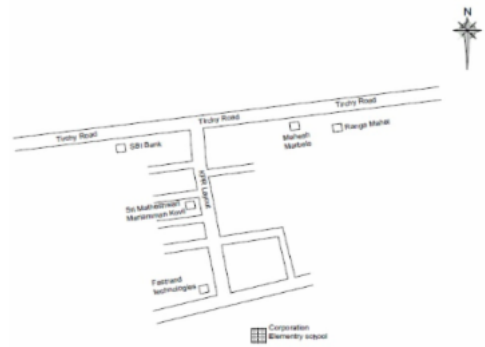

Google Map View

Polling Station Building Front View

Polling Station Front View

Cad View

Key MAP View

1 பெயர் : சினிவாசன் - தந்தையின் பெயர்: ஜயப்பன் - வீட்டு எண் : 1 வயது : 70 பாலினம் : ஆண் Photo is available RTG1996836	2 பெயர் : நந்தகுமார் - தந்தையின் பெயர்: வேலுசாமி - வீட்டு எண் : 1 வயது : 37 பாலினம் : ஆண் Photo is available RTG0470831	3 பெயர் : தினேஷ்குமார் - தந்தையின் பெயர்: வேலுசாமி - வீட்டு எண் : 1 வயது : 36 பாலினம் : ஆண் Photo is available RTG0587006
4 பெயர் : மரகதம் கணவர் பெயர்: சுப்ரமணியம் வீட்டு எண் : 1/13 வயது : 63 பாலினம் : பெண் Photo is available RTG4658613	5 பெயர் : டுகி தேவானந்த தந்தையின் பெயர்: சுப்பிரமணியம் வீட்டு எண் : 1/13 வயது : 40 பாலினம் : ஆண் Photo is available RTG4658621	6 பெயர் : வாசுதேவி - கணவர் பெயர்: அய்யமுத்து - வீட்டு எண் : 1-25 வயது : 59 பாலினம் : பெண் Photo is available RTG1132471
7 பெயர் : செல்வராஜ் - தந்தையின் பெயர்: பெரியண்ணகவுண்டர் - வீட்டு எண் : 1-33 வயது : 59 பாலினம் : ஆண் Photo is available RTG1636521	8 பெயர் : பார்த்த சாரதி - தந்தையின் பெயர்: செங்கோட்டையன் வீட்டு எண் : 1-33 வயது : 30 பாலினம் : ஆண் Photo is available RTG1742303	9 பெயர் : ராக்கியண்ணன் - தந்தையின் பெயர்: நஞ்சப்பஉடையார் வீட்டு எண் : 2 வயது : 83 பாலினம் : ஆண் Photo is available RTG4317384
10 பெயர் : அய்யம்மாள் - கணவர் பெயர்: ராக்கியண்ணன் - வீட்டு எண் : 2 வயது : 75 பாலினம் : பெண் Photo is available JRT1788702	11 பெயர் : மாணிக்கம் - தந்தையின் பெயர்: கிருஷ்ணன் - வீட்டு எண் : 2 வயது : 73 பாலினம் : ஆண் Photo is available RTG4317392	12 பெயர் : புஷ்பா - கணவர் பெயர்: மாணிக்கம் - வீட்டு எண் : 2 வயது : 63 பாலினம் : பெண் Photo is available RTG4317400
13 பெயர் : ரமேஷ்குமார் - தந்தையின் பெயர்: மாணிக்கம் - வீட்டு எண் : 2 வயது : 45 பாலினம் : ஆண் Photo is available JRT5893045	14 பெயர் : தீபிகா - தந்தையின் பெயர்: சண்முகம் - வீட்டு எண் : 2 வயது : 32 பாலினம் : பெண் Photo is available RTG1473883	15 பெயர் : சண்முகம் - தந்தையின் பெயர்: சாமிஆசாரி - வீட்டு எண் : 2-3 வயது : 63 பாலினம் : ஆண் Photo is available RTG4317418
16 பெயர் : புஷ்பலதா - கணவர் பெயர்: சண்முகம் - வீட்டு எண் : 2-3 வயது : 53 பாலினம் : பெண் Photo is available JRT2727618	17 பெயர் : கார்த்திகேயன் - இதரர் பெயர்: உஷாராணி - வீட்டு எண் : 2-6 வயது : 43 பாலினம் : ஆண் Photo is available RTG0858415	18 பெயர் : உஷாராணி - கணவர் பெயர்: கார்த்திகேயன் - வீட்டு எண் : 2-6 வயது : 41 பாலினம் : பெண் Photo is available RTG0858423
19 பெயர் : டால்பினா - தந்தையின் பெயர்: அலெக்சாண்டர் - வீட்டு எண் : 3 வயது : 30 பாலினம் : பெண் Photo is available RTG1996860	20 பெயர் : வசந்தகுமார் - தந்தையின் பெயர்: தனபால் - வீட்டு எண் : 3/8 வயது : 40 பாலினம் : ஆண் Photo is available IBU0389569	21 பெயர் : வெள்ளைகுட்டி - கணவர் பெயர்: மாணிக்கம் - வீட்டு எண் : 4 வயது : 85 பாலினம் : பெண் Photo is available JRT1788686
22 பெயர் : பத்மநாபன் - தந்தையின் பெயர்: மாணிக்கம் - வீட்டு எண் : 4 வயது : 54 பாலினம் : ஆண் Photo is available RTG4317426	23 பெயர் : முருகன் - தந்தையின் பெயர்: மாணிக்கம் - வீட்டு எண் : 4 வயது : 50 பாலினம் : ஆண் Photo is available RTG4317434	24 பெயர் : தனலட்சுமி - கணவர் பெயர்: பத்மநாபன் - வீட்டு எண் : 4/4 வயது : 50 பாலினம் : பெண் Photo is available RTG1178805
25 பெயர் : தீப்தி ப தந்தையின் பெயர்: பத்மநாபன் மா வீட்டு எண் : 4/4 வயது : 20 பாலினம் : பெண் Photo is available RTG4995411	26 பெயர் : ஷேருகேஷ் முருகன் தந்தையின் பெயர்: முருகன் வீட்டு எண் : 4/4 வயது : 20 பாலினம் : ஆண் Photo is available RTG4998225	27 பெயர் : சாந்தா - கணவர் பெயர்: ராஜன் - வீட்டு எண் : 4-16 வயது : 76 பாலினம் : பெண் Photo is available RTG0470898
28 பெயர் : அருண் குமார் ரா தந்தையின் பெயர்: ராஜன் - வீட்டு எண் : 4-16 வயது : 41 பாலினம் : ஆண் Photo is available RTG0470880	29 பெயர் : மல்லிகா - கணவர் பெயர்: ரவிச்சந்திரன் - வீட்டு எண் : 5 வயது : 58 பாலினம் : பெண் Photo is available RTG4317442	30 பெயர் : தனா - தாயின் பெயர்: பச்சியம்மாள் - வீட்டு எண் : 5 வயது : 58 பாலினம் : பெண் Photo is available RTG1332329