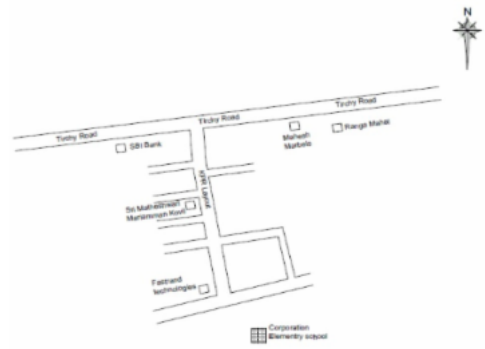

Key MAP View