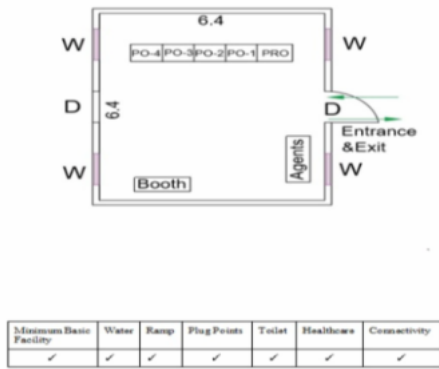

Google Map View

Polling Station Building Front View

Polling Station Front View

Cad View

Key MAP View

1 பெயர் : பிரபாவதி - கணவர் பெயர்: சிதம்பரம் - வீட்டு எண் : 1 வயது : 80 பாலினம் : பெண் Photo is available	JRT1826031	2 பெயர் : விக்கனேஸ்வரன் தந்தையின் பெயர்: சிதம்பரம் - வீட்டு எண் : 1 வயது : 40 பாலினம் : ஆண் Photo is available	JRT6171680	3 பெயர் : ஜெயந்தி - தந்தையின் பெயர்: அருணாசலம் - வீட்டு எண் : 1/27 வயது : 36 பாலினம் : பெண் Photo is available	RIV0006866
4 பெயர் : பாலசுப்ரமணியன் - தந்தையின் பெயர்: இருளப்பநாடார் - வீட்டு எண் : 3 வயது : 73 பாலினம் : ஆண் Photo is available	JRT6170922	5 பெயர் : சரோஜினிதேவி - கணவர் பெயர்: பாலசுப்ரமணியன் - வீட்டு எண் : 3 வயது : 73 பாலினம் : பெண் Photo is available	RTG4394649	6 பெயர் : கௌசிக் - தந்தையின் பெயர்: பாலசுப்ரமணியன் - வீட்டு எண் : 3 வயது : 40 பாலினம் : ஆண் Photo is available	JRT6171672
7 பெயர் : விஜயலட்சுமி - கணவர் பெயர்: மூர்த்தி - வீட்டு எண் : 4-5 வயது : 84 பாலினம் : பெண் Photo is available	RTG4394656	S 8 பெயர் : கௌசல்யா முருகன் தந்தையின் பெயர்: சுந்தானம் - வீட்டு எண் : 4-5 வயது : 39 பாலினம் : பெண் DELETED	JRT6169668	9 பெயர் : சரோஜினி - கணவர் பெயர்: திருமூர்த்தி - வீட்டு எண் : 6 வயது : 70 பாலினம் : பெண் Photo is available	RTG4394664
10 பெயர் : தமிழ்ச்செல்வி - கணவர் பெயர்: தினகரன் - வீட்டு எண் : 6 வயது : 43 பாலினம் : பெண் Photo is available	JRT2603892	11 பெயர் : கோபாலகிருஷ்ணன் - தந்தையின் பெயர்: கருப்புசாமி - வீட்டு எண் : 6a வயது : 31 பாலினம் : ஆண் Photo is available	RTG1654540	12 பெயர் : சுப்புலட்சுமி - கணவர் பெயர்: அய்யாசாமி - வீட்டு எண் : 7 வயது : 69 பாலினம் : பெண் Photo is available	RTG4394672
# 13 பெயர் : முத்துக்குமார் அ தந்தையின் பெயர்: அய்யாசாமி - வீட்டு எண் : 7 வயது : 46 பாலினம் : ஆண் Photo is available	JRT6171185	14 பெயர் : சுரேஷ்கண்ணன் - தந்தையின் பெயர்: அய்யாசாமி - வீட்டு எண் : 7 வயது : 44 பாலினம் : ஆண் Photo is available	JRT6171078	15 பெயர் : அய்யாசாமி - தந்தையின் பெயர்: பெரியசாமி - வீட்டு எண் : 7-12 வயது : 78 பாலினம் : ஆண் Photo is available	RTG4394680
16 பெயர் : மாலதி கணவர் பெயர்: இளவரசன் வீட்டு எண் : 8 வயது : 30 பாலினம் : பெண் Photo is available	RTG4690954	17 பெயர் : மல்லீஸ்வரன் - தந்தையின் பெயர்: திருவேங்கிடசாமி - வீட்டு எண் : 10 வயது : 58 பாலினம் : ஆண் Photo is available	JRT2230209	18 பெயர் : சவிதா - கணவர் பெயர்: மல்லீஸ்வரன் - வீட்டு எண் : 10 வயது : 44 பாலினம் : பெண் Photo is available	JRT2787851
19 பெயர் : ஆறுமுகம் - தந்தையின் பெயர்: ராமசாமி - வீட்டு எண் : 11 வயது : 58 பாலினம் : ஆண் Photo is available	RTG4394698	20 பெயர் : சாந்தி - கணவர் பெயர்: ஆறுமுகம் - வீட்டு எண் : 11 வயது : 50 பாலினம் : பெண் Photo is available	JRT2043057	21 பெயர் : அய்யாசாமி - தந்தையின் பெயர்: பெரியசாமி - வீட்டு எண் : 12 வயது : 78 பாலினம் : ஆண் Photo is available	RTG1895960
22 பெயர் : பாக்கியாலட்சுமி கணவர் பெயர்: அன்பழகன் வீட்டு எண் : 12 வயது : 74 பாலினம் : பெண் Photo is available	RTG4778718	23 பெயர் : ரங்கநாயகி - கணவர் பெயர்: அருணாசலம் - வீட்டு எண் : 12 வயது : 61 பாலினம் : பெண் Photo is available	RTG4394714	24 பெயர் : மனீஷ்மோகன் - தந்தையின் பெயர்: அருணாசலம் - வீட்டு எண் : 12 வயது : 30 பாலினம் : ஆண் Photo is available	RTG1753482
25 பெயர் : அங்காத்தான் - கணவர் பெயர்: கந்தசாமி - வீட்டு எண் : 14 வயது : 70 பாலினம் : பெண் Photo is available	RTG4394755	26 பெயர் : காயத்ரி - தந்தையின் பெயர்: சசிகுமார் - வீட்டு எண் : 14 வயது : 36 பாலினம் : பெண் Photo is available	RTG1654573	27 பெயர் : ஆறுமுகம் - தந்தையின் பெயர்: அருணாசலம் - வீட்டு எண் : 14-A வயது : 71 பாலினம் : ஆண் Photo is available	RTG4394763
28 பெயர் : முத்துலட்சுமி - கணவர் பெயர்: ஆறுமுகம் - வீட்டு எண் : 14-A வயது : 60 பாலினம் : பெண் Photo is available	RTG4394771	29 பெயர் : சசிக்குமார் - தந்தையின் பெயர்: ஆறுமுகம் - வீட்டு எண் : 14-A வயது : 39 பாலினம் : ஆண் Photo is available	JRT6169163	30 பெயர் : மணி - தந்தையின் பெயர்: கருப்பண்ணன் - வீட்டு எண் : 15 வயது : 60 பாலினம் : ஆண் Photo is available	RTG0669036