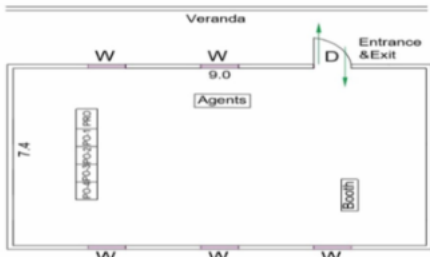

Google Map View

Polling Station Building Front View

Polling Station Front View

Cad View

Minimum Basic Facility	Water	Ramp	Plug Points	Toilet	Healthcare	Connectivity
✓	✓	✓	✓	✓	✓	✓

Key MAP View

1 பெயர் : சந்திரா - கணவர் பெயர்: வெங்கடேசன் - வீட்டு எண் : 2-105 வயது : 59 பாலினம் : பெண் Photo is available RTG1201755	2 பெயர் : வெங்கடேசன் தந்தையின் பெயர்: ரெங்கராமானுஜம் வீட்டு எண் : 2/105A வயது : 63 பாலினம் : ஆண் Photo is available RTG4460424	3 பெயர் : எலிசபெத் - கணவர் பெயர்: சுந்தர்ராஜ் - வீட்டு எண் : 3 வயது : 83 பாலினம் : பெண் Photo is available RTG0502070
4 பெயர் : பாலகிருஷ்ணன் - தந்தையின் பெயர்: ரங்கசாமி - வீட்டு எண் : 3 வயது : 74 பாலினம் : ஆண் Photo is available RTG0501080	5 பெயர் : சாந்தாமணி - கணவர் பெயர்: பாலகிருஷ்ணன் - வீட்டு எண் : 3 வயது : 70 பாலினம் : பெண் Photo is available RTG0501098	6 பெயர் : அத்தவான் டெக்லின் நிர்மலா - கணவர் பெயர்: சுந்தர் ராஜன் - வீட்டு எண் : 3 வயது : 58 பாலினம் : பெண் Photo is available RTG0501072
S 7 பெயர் : கல்பனா - தந்தையின் பெயர்: பாலகிருஷ்ணன் - வீட்டு எண் : 3 வயது : 36 பாலினம் : பெண் Photo is available RTG0501106	8 பெயர் : மேகலா - தந்தையின் பெயர்: பாலகிருஷ்ணன் - வீட்டு எண் : 3-1 வயது : 39 பாலினம் : பெண் Photo is available JRT7923675	9 பெயர் : அன்டோ பிரின்ஸ் சுந்தர்ராஜ் தந்தையின் பெயர்: ஜான்சுந்தர்ராஜ் வீட்டு எண் : 3/7, வயது : 50 பாலினம் : ஆண் Photo is available RTG0501056
10 பெயர் : செந்தில் முருகன் - தந்தையின் பெயர்: முத்து - வீட்டு எண் : 4 வயது : 38 பாலினம் : ஆண் Photo is available RTG1487958	11 பெயர் : கீர்த்தனா தந்தையின் பெயர்: லோகநாதன் வீட்டு எண் : 4 வயது : 26 பாலினம் : பெண் Photo is available RTG4460291	12 பெயர் : அச்சுதன் - தந்தையின் பெயர்: சங்குனி - வீட்டு எண் : 5 வயது : 65 பாலினம் : ஆண் Photo is available RTG1882547
13 பெயர் : ராஜம்மாள் கணவர் பெயர்: வெள்ளிங்கிரி வீட்டு எண் : 5 வயது : 60 பாலினம் : பெண் Photo is available RTG4460366	14 பெயர் : சாவித்திரி - கணவர் பெயர்: அச்சுதன் - வீட்டு எண் : 5 வயது : 55 பாலினம் : பெண் Photo is available RTG2010388	15 பெயர் : ஆனந்தக்குமார் - தந்தையின் பெயர்: வெள்ளிங்கிரி - வீட்டு எண் : 5 வயது : 45 பாலினம் : ஆண் Photo is available RTG1487594
16 பெயர் : தினேஷ் குமார் மணி தந்தையின் பெயர்: மணி கே வீட்டு எண் : 5 வயது : 29 பாலினம் : பெண் Photo is available RTG4997979	17 பெயர் : சசி தந்தையின் பெயர்: முருகன் வீட்டு எண் : 5 வயது : 22 பாலினம் : பெண் Photo is available RTG4866695	18 பெயர் : ஜெனிபர் எஸ் தந்தையின் பெயர்: சந்தோஷ் பிஜே வீட்டு எண் : 5 வயது : 21 பாலினம் : பெண் Photo is available RTG4867800
19 பெயர் : ரத்தினவேலு - தந்தையின் பெயர்: பாலகிருஷ்ணன் - வீட்டு எண் : 5/113 வயது : 51 பாலினம் : ஆண் Photo is available WDZ1176478	20 பெயர் : பத்மபிரியா - கணவர் பெயர்: ரத்தினவேலு - வீட்டு எண் : 5/113 வயது : 41 பாலினம் : பெண் Photo is available WDZ1176460	21 பெயர் : ரவி குமார் - தந்தையின் பெயர்: சாமிநாதன் - வீட்டு எண் : 5A வயது : 61 பாலினம் : ஆண் Photo is available RTG3301199
22 பெயர் : உமாராணி - கணவர் பெயர்: ரவிக்குமார் - வீட்டு எண் : 5A வயது : 54 பாலினம் : பெண் Photo is available RTG3301140	23 பெயர் : மரகதம் - கணவர் பெயர்: வேலாயுதம் - வீட்டு எண் : 6-1 வயது : 68 பாலினம் : பெண் Photo is available RTG4397451	24 பெயர் : உதயக்குமார் - தந்தையின் பெயர்: வேலாயுதம் - வீட்டு எண் : 6-1 வயது : 51 பாலினம் : ஆண் Photo is available RTG4397469
25 பெயர் : சஞ்சய்குமார் - தந்தையின் பெயர்: வேலாயுதம் - வீட்டு எண் : 6-1 வயது : 47 பாலினம் : ஆண் Photo is available JRT1826619	26 பெயர் : ஷிஜா -- கணவர் பெயர்: உதயகுமார் - வீட்டு எண் : 6-1 வயது : 43 பாலினம் : பெண் Photo is available RTG0879056	# 27 பெயர் : அர்ச்சனா உ தந்தையின் பெயர்: உதயகுமார் வீட்டு எண் : 6/90 வயது : 23 பாலினம் : பெண் Photo is available RTG4625034
28 பெயர் : சக்திவேல் தந்தையின் பெயர்: முருகேசன் வீட்டு எண் : 6ஏ வயது : 37 பாலினம் : ஆண் Photo is available RTG4714382	29 பெயர் : விமலா வாசன் கணவர் பெயர்: சக்திவேல் வீட்டு எண் : 6 ஏ வயது : 30 பாலினம் : பெண் Photo is available RTG4714085	30 பெயர் : ரமேஷ் - தந்தையின் பெயர்: மணியன் - வீட்டு எண் : 7 வயது : 47 பாலினம் : ஆண் Photo is available JRT1826775