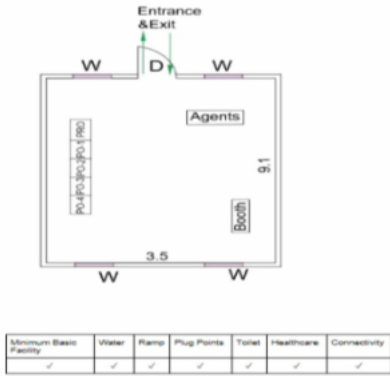

Google Map View

Polling Station Building Front View

Polling Station Front View

Cad View

Key MAP View

1 பெயர் : நேசமணி தந்தையின் பெயர்: பால்ராஜ் வீட்டு எண் : 1 வயது : 80 பாலினம் : பெண் Photo is available	RTG4519435	2 பெயர் : ஓமனா - தந்தையின் பெயர்: மருத முத்து - வீட்டு எண் : 1 வயது : 39 பாலினம் : பெண் Photo is available	RTG2346369	3 பெயர் : சிவக்குமார் - தந்தையின் பெயர்: செல்வராஜ் - வீட்டு எண் : 1-136 வயது : 38 பாலினம் : ஆண் Photo is available	RTG0933267
4 பெயர் : லதா - கணவர் பெயர்: திவாகரன் - வீட்டு எண் : 1A வயது : 61 பாலினம் : பெண் Photo is available	RTG1684844	5 பெயர் : பிரியங்கா தி தந்தையின் பெயர்: திருமலைசாமி ரா வீட்டு எண் : 1அ வயது : 29 பாலினம் : பெண் Photo is available	RTG5024237	6 பெயர் : ராகுல் தி தந்தையின் பெயர்: திருமலைசாமி ரா வீட்டு எண் : 1அ வயது : 26 பாலினம் : ஆண் Photo is available	RTG5024245
7 பெயர் : பிரசாத் - தந்தையின் பெயர்: ராமராவ் - வீட்டு எண் : 1C வயது : 51 பாலினம் : ஆண் Photo is available	RTG1684604	8 பெயர் : ஷரவண் பிரசாத் வேட்கார்ப் தந்தையின் பெயர்: பிரசாத் ராமராவ் வேட்கார்ப் வீட்டு எண் : 1ஹெச்,கௌதம் எபிஸி தோட்டம் வயது : 20 பாலினம் : ஆண் Photo is available	RTG4916433	9 பெயர் : பரந்தாமன் - தந்தையின் பெயர்: இராமானுஜம் - வீட்டு எண் : 1 வது மாடி ஜி 1 வயது : 53 பாலினம் : ஆண் Photo is available	RTG2227544
10 பெயர் : பிரந்தா - கணவர் பெயர்: பரந்தாமன் - வீட்டு எண் : 1-வது தளம் ஜீ1 வயது : 44 பாலினம் : பெண் Photo is available	RTG2227668	11 பெயர் : விஜயகுமார் - தந்தையின் பெயர்: நாடராயன் - வீட்டு எண் : 2 வயது : 58 பாலினம் : ஆண் Photo is available	RTG1235779	12 பெயர் : முரளிதான் - தந்தையின் பெயர்: பாலன் - வீட்டு எண் : 02 வயது : 55 பாலினம் : ஆண் Photo is available	RTG1918652
13 பெயர் : பாலவிக்னேஷ் - தந்தையின் பெயர்: ராமசாமி - வீட்டு எண் : 2 வயது : 55 பாலினம் : ஆண் Photo is available	RTG1386739	S 14 பெயர் : கருப்புசாமி - தந்தையின் பெயர்: கிருஷ்ணன் - வீட்டு எண் : 2 வயது : 52 பாலினம் : ஆண் DELETED Photo is available	RTG0333351	15 பெயர் : சாந்தி - கணவர் பெயர்: பாலவிக்னேஷ் - வீட்டு எண் : 2 வயது : 52 பாலினம் : பெண் Photo is available	RTG1386747
16 பெயர் : சுகந்தி - கணவர் பெயர்: விஜய குமார் - வீட்டு எண் : 2 வயது : 48 பாலினம் : பெண் Photo is available	RTG1235845	17 பெயர் : சாந்தி - கணவர் பெயர்: முரளிதரன் - வீட்டு எண் : 2 வயது : 44 பாலினம் : பெண் Photo is available	RTG1918660	18 பெயர் : சுகா ப்ரீ - தந்தையின் பெயர்: பாலவிக்னேஷ் - வீட்டு எண் : 2 வயது : 31 பாலினம் : பெண் Photo is available	RTG1684653
19 பெயர் : பி.ஆகாஷ் பாலாஜி தந்தையின் பெயர்: பாலவிக்னேஷ் வீட்டு எண் : 2 வயது : 25 பாலினம் : ஆண் Photo is available	RTG4623286	20 பெயர் : சத்யாகாந்தி - கணவர் பெயர்: தர்மேந்திரன் - வீட்டு எண் : 2/4 வயது : 39 பாலினம் : பெண் Photo is available	ZWP0926238	21 பெயர் : தர்மேந்திரன் - தந்தையின் பெயர்: காசியாபிள்ளை - வீட்டு எண் : 2/4 பாலாஜி இல்லம் வயது : 43 பாலினம் : ஆண் Photo is available	ZWP0025783
22 பெயர் : செந்தில் வேல் - தந்தையின் பெயர்: ஆறுமுகம் - வீட்டு எண் : 2-5 வயது : 63 பாலினம் : ஆண் Photo is available	RTG1684786	23 பெயர் : வாணி - கணவர் பெயர்: செந்தில்வேல் - வீட்டு எண் : 2-5 வயது : 60 பாலினம் : பெண் Photo is available	RTG1684612	24 பெயர் : செண்பகபிரியா - தந்தையின் பெயர்: செந்தில்வேல் - வீட்டு எண் : 2-5 வயது : 31 பாலினம் : பெண் Photo is available	RTG1684638
25 பெயர் : பழனிசாமி - தந்தையின் பெயர்: சண்முகம் - வீட்டு எண் : 2-d வயது : 76 பாலினம் : ஆண் Photo is available	RTG1207026	26 பெயர் : ஹரிஹரசுதன் - தந்தையின் பெயர்: பழனிச்சாமி - வீட்டு எண் : 2-d வயது : 42 பாலினம் : ஆண் Photo is available	RTG1206978	27 பெயர் : எழில்குமார் - தந்தையின் பெயர்: கண்ணன் - வீட்டு எண் : 2 I வயது : 41 பாலினம் : ஆண் Photo is available	RTG1011469
28 பெயர் : நந்தினி - தந்தையின் பெயர்: சுந்தரம் - வீட்டு எண் : 2இ வயது : 40 பாலினம் : பெண் Photo is available	JRT5035894	29 பெயர் : தண்டபாணி - தந்தையின் பெயர்: சண்முகம் - வீட்டு எண் : 3 வயது : 81 பாலினம் : ஆண் Photo is available	RTG4093076	30 பெயர் : இந்திராணி - கணவர் பெயர்: தண்டபாணி - வீட்டு எண் : 3 வயது : 71 பாலினம் : பெண் Photo is available	RTG4093084