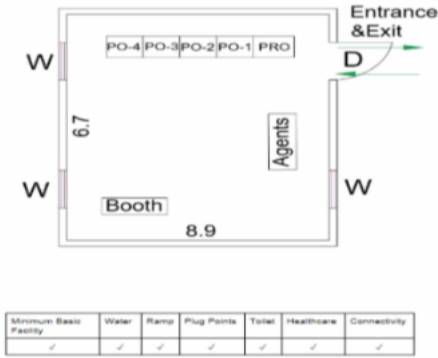

வாக்காளர் பதிவு அலுவலரின்  
கையொப்பம்

Nazri Naksha

Google Map View

Polling Station Building Front View

Polling Station Front View

Cad View

Key MAP View

சட்டமன்றத் தொகுதியின் எண் மற்றும் பெயர் : 121-சிங்கநல்லூர்  
பிரிவு எண் மற்றும் பெயர் 1-வார்டு எண் 49 நியூசிறிறம்பலம் லே அவுட்