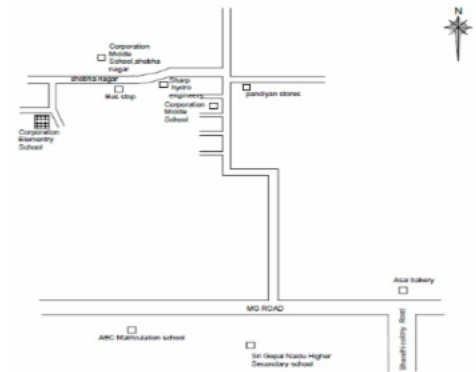

Google Map View

Polling Station Building Front View

Polling Station Front View

Cad View

Key MAP View

1 பெயர் : ஞானசேகரன் - தாயின் பெயர்: மேரி பிரண்சினா - வீட்டு எண் : 1 வயது : 69 பாலினம் : ஆண் Photo is available RTG0342279	2 பெயர் : செண்பக கனி - கணவர் பெயர்: ஐயம்பாண்டி நாடார் - வீட்டு எண் : 1 வயது : 67 பாலினம் : பெண் Photo is available RTG0342675	3 பெயர் : வேலுமணி - கணவர் பெயர்: வேலுச்சாமி - வீட்டு எண் : 1 வயது : 60 பாலினம் : பெண் Photo is available RTG0598441
4 பெயர் : வேலுச்சாமி - தந்தையின் பெயர்: பழனிச்சாமி - வீட்டு எண் : 1 வயது : 58 பாலினம் : ஆண் Photo is available RTG0598458	5 பெயர் : சாந்தி - தாயின் பெயர்: செல்லம்மாள் - வீட்டு எண் : 1 வயது : 49 பாலினம் : பெண் Photo is available RTG0342493	6 பெயர் : ஆறுமுகம் - தந்தையின் பெயர்: ராமசாமி - வீட்டு எண் : 1 வயது : 49 பாலினம் : ஆண் Photo is available RTG0342881
7 பெயர் : சிவராமன் - தந்தையின் பெயர்: ஐயம்பாண்டி நாடார் - வீட்டு எண் : 1 வயது : 47 பாலினம் : ஆண் Photo is available RTG0342667	8 பெயர் : லலிதாதேவி - கணவர் பெயர்: ஆறுமுகம் - வீட்டு எண் : 1 வயது : 43 பாலினம் : பெண் Photo is available RTG0342873	9 பெயர் : எம் கண்ணகி கணவர் பெயர்: முருகேசன் வீட்டு எண் : 1 வயது : 43 பாலினம் : பெண் Photo is available RTG4972535
10 பெயர் : புனிதமேரி - தந்தையின் பெயர்: ஞானசேகரன் - வீட்டு எண் : 1 வயது : 40 பாலினம் : பெண் Photo is available RTG0342261	11 பெயர் : முத்துக்குமார் - தந்தையின் பெயர்: வேலுச்சாமி - வீட்டு எண் : 1 வயது : 36 பாலினம் : ஆண் Photo is available RTG0598466	12 பெயர் : நவநிதா - தந்தையின் பெயர்: மோகான் தாஸ் - வீட்டு எண் : 1 வயது : 35 பாலினம் : பெண் Photo is available RTG1920740
13 பெயர் : ராமசாமி - தந்தையின் பெயர்: வேலன் - வீட்டு எண் : 1-2C வயது : 72 பாலினம் : ஆண் Photo is available RTG0895052	14 பெயர் : கிருஷ்ணவேணி - கணவர் பெயர்: ராமசாமி - வீட்டு எண் : 1-2C வயது : 63 பாலினம் : பெண் Photo is available RTG0718106	15 பெயர் : ஆனந்த்பாபு - தந்தையின் பெயர்: ராமசாமி - வீட்டு எண் : 1-2C வயது : 41 பாலினம் : ஆண் Photo is available RTG0718114
16 பெயர் : மஞ்சபார்க்கவி - கணவர் பெயர்: ஆனந்த்பாபு - வீட்டு எண் : 1-2C வயது : 37 பாலினம் : பெண் Photo is available RTG0718122	17 பெயர் : உஷா - தந்தையின் பெயர்: சண்முகநாதன் - வீட்டு எண் : 1-45 வயது : 33 பாலினம் : ஆண் Photo is available RTG1920748	18 பெயர் : சக்திவேலு - தந்தையின் பெயர்: அங்கப்பன் - வீட்டு எண் : 1-A வயது : 65 பாலினம் : ஆண் Photo is available RTG0342311
19 பெயர் : துளசிமணி - கணவர் பெயர்: சக்திவேலு - வீட்டு எண் : 1-A வயது : 61 பாலினம் : பெண் Photo is available RTG0342295	20 பெயர் : சங்கர் - தந்தையின் பெயர்: சக்திவேலு - வீட்டு எண் : 1-A வயது : 40 பாலினம் : ஆண் Photo is available RTG0342303	21 பெயர் : பூ மகள் - தந்தையின் பெயர்: சக்திவேலு - வீட்டு எண் : 1-A வயது : 35 பாலினம் : பெண் Photo is available RTG0597773
# 22 பெயர் : ரமேஷ் தந்தையின் பெயர்: வேலு - வீட்டு எண் : 1B வயது : 50 பாலினம் : ஆண் Photo is available RTG0718023	23 பெயர் : கந்தன் - இதரர் பெயர்: சின்னையன் - வீட்டு எண் : 2 வயது : 57 பாலினம் : ஆண் Photo is available RTG1151091	24 பெயர் : மகேஸ்வரி - கணவர் பெயர்: சிவக்குமார் - வீட்டு எண் : 2 வயது : 44 பாலினம் : பெண் Photo is available RTG0342808
25 பெயர் : சாந்தி - இதரர் பெயர்: கந்தன் - வீட்டு எண் : 2 வயது : 42 பாலினம் : பெண் Photo is available RTG1151083	26 பெயர் : அகிலன் தந்தையின் பெயர்: ஆறுமுகம் வீட்டு எண் : 2 வயது : 26 பாலினம் : ஆண் Photo is available RTG4459491	27 பெயர் : ருத்ரா தேவி தந்தையின் பெயர்: ஆறுமுகம் வீட்டு எண் : 2 வயது : 25 பாலினம் : பெண் Photo is available RTG4459608
28 பெயர் : ஜெயபுஷ்பா தந்தையின் பெயர்: கந்தன் வீட்டு எண் : 2 வயது : 22 பாலினம் : பெண் Photo is available RTG4694873	29 பெயர் : விஷ்ணு ராம் ம தந்தையின் பெயர்: மணிகண்டன் வீட்டு எண் : 2 வயது : 20 பாலினம் : ஆண் Photo is available RTG4991782	30 பெயர் : செளந்தர்யா பா தந்தையின் பெயர்: பாபு வீட்டு எண் : 2 வயது : 20 பாலினம் : பெண் Photo is available RTG5075387