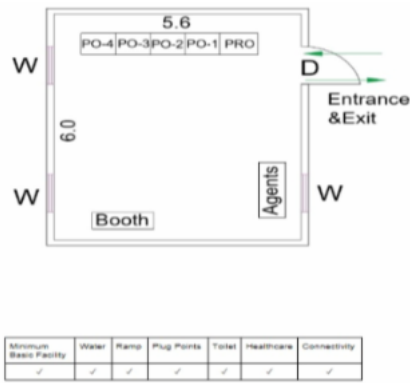

Google Map View

Polling Station Building Front View

Polling Station Front View

Cad View

Key MAP View

1 பெயர் : ஞானசேகரன் - தாயின் பெயர்: மேரி பிரண்சினா - வீட்டு எண் : 1 வயது : 69 பாலினம் : ஆண் Photo is available RTG0342279	2 பெயர் : செண்பக கனி - கணவர் பெயர்: ஐயம்பாண்டி நாடார் - வீட்டு எண் : 1 வயது : 67 பாலினம் : பெண் Photo is available RTG0342675	3 பெயர் : வேலுமணி - கணவர் பெயர்: வேலுச்சாமி - வீட்டு எண் : 1 வயது : 60 பாலினம் : பெண் Photo is available RTG0598441
4 பெயர் : வேலுச்சாமி - தந்தையின் பெயர்: பழனிச்சாமி - வீட்டு எண் : 1 வயது : 58 பாலினம் : ஆண் Photo is available RTG0598458	5 பெயர் : சாந்தி - தாயின் பெயர்: செல்லம்மாள் - வீட்டு எண் : 1 வயது : 49 பாலினம் : பெண் Photo is available RTG0342493	6 பெயர் : ஆறுமுகம் - தந்தையின் பெயர்: ராமசாமி - வீட்டு எண் : 1 வயது : 49 பாலினம் : ஆண் Photo is available RTG0342881
7 பெயர் : சிவராமன் - தந்தையின் பெயர்: ஐயம்பாண்டி நாடார் - வீட்டு எண் : 1 வயது : 47 பாலினம் : ஆண் Photo is available RTG0342667	8 பெயர் : லலிதாதேவி - கணவர் பெயர்: ஆறுமுகம் - வீட்டு எண் : 1 வயது : 43 பாலினம் : பெண் Photo is available RTG0342873	9 பெயர் : எம் கண்ணகி கணவர் பெயர்: முருகேசன் வீட்டு எண் : 1 வயது : 43 பாலினம் : பெண் Photo is available RTG4972535
10 பெயர் : புனிதமேரி - தந்தையின் பெயர்: ஞானசேகரன் - வீட்டு எண் : 1 வயது : 40 பாலினம் : பெண் Photo is available RTG0342261	11 பெயர் : முத்துக்குமார் - தந்தையின் பெயர்: வேலுச்சாமி - வீட்டு எண் : 1 வயது : 36 பாலினம் : ஆண் Photo is available RTG0598466	12 பெயர் : நவநிதா - தந்தையின் பெயர்: மோகான் தாஸ் - வீட்டு எண் : 1 வயது : 35 பாலினம் : பெண் Photo is available RTG1920740
13 பெயர் : ராமசாமி - தந்தையின் பெயர்: வேலன் - வீட்டு எண் : 1-2C வயது : 72 பாலினம் : ஆண் Photo is available RTG0895052	14 பெயர் : கிருஷ்ணவேணி - கணவர் பெயர்: ராமசாமி - வீட்டு எண் : 1-2C வயது : 63 பாலினம் : பெண் Photo is available RTG0718106	15 பெயர் : ஆனந்த்பாபு - தந்தையின் பெயர்: ராமசாமி - வீட்டு எண் : 1-2C வயது : 41 பாலினம் : ஆண் Photo is available RTG0718114
16 பெயர் : மஞ்சபார்க்கவி - கணவர் பெயர்: ஆனந்த்பாபு - வீட்டு எண் : 1-2C வயது : 37 பாலினம் : பெண் Photo is available RTG0718122	17 பெயர் : உஷா - தந்தையின் பெயர்: சண்முகநாதன் - வீட்டு எண் : 1-45 வயது : 33 பாலினம் : ஆண் Photo is available RTG1920748	18 பெயர் : சக்திவேலு - தந்தையின் பெயர்: அங்கப்பன் - வீட்டு எண் : 1-A வயது : 65 பாலினம் : ஆண் Photo is available RTG0342311
19 பெயர் : துளசிமணி - கணவர் பெயர்: சக்திவேலு - வீட்டு எண் : 1-A வயது : 61 பாலினம் : பெண் Photo is available RTG0342295	20 பெயர் : சங்கர் - தந்தையின் பெயர்: சக்திவேலு - வீட்டு எண் : 1-A வயது : 40 பாலினம் : ஆண் Photo is available RTG0342303	21 பெயர் : பூ மகள் - தந்தையின் பெயர்: சக்திவேலு - வீட்டு எண் : 1-A வயது : 35 பாலினம் : பெண் Photo is available RTG0597773
# 22 பெயர் : ரமேஷ் தந்தையின் பெயர்: வேலு - வீட்டு எண் : 1B வயது : 50 பாலினம் : ஆண் Photo is available RTG0718023	23 பெயர் : கந்தன் - இதரர் பெயர்: சின்னையன் - வீட்டு எண் : 2 வயது : 57 பாலினம் : ஆண் Photo is available RTG1151091	24 பெயர் : மகேஸ்வரி - கணவர் பெயர்: சிவக்குமார் - வீட்டு எண் : 2 வயது : 44 பாலினம் : பெண் Photo is available RTG0342808
25 பெயர் : சாந்தி - இதரர் பெயர்: கந்தன் - வீட்டு எண் : 2 வயது : 42 பாலினம் : பெண் Photo is available RTG1151083	26 பெயர் : அகிலன் தந்தையின் பெயர்: ஆறுமுகம் வீட்டு எண் : 2 வயது : 26 பாலினம் : ஆண் Photo is available RTG4459491	27 பெயர் : ருத்ரா தேவி தந்தையின் பெயர்: ஆறுமுகம் வீட்டு எண் : 2 வயது : 25 பாலினம் : பெண் Photo is available RTG4459608
28 பெயர் : ஜெயபுஷ்பா தந்தையின் பெயர்: கந்தன் வீட்டு எண் : 2 வயது : 22 பாலினம் : பெண் Photo is available RTG4694873	29 பெயர் : விஷ்ணு ராம் ம தந்தையின் பெயர்: மணிகண்டன் வீட்டு எண் : 2 வயது : 20 பாலினம் : ஆண் Photo is available RTG4991782	30 பெயர் : செளந்தர்யா பா தந்தையின் பெயர்: பாபு வீட்டு எண் : 2 வயது : 20 பாலினம் : பெண் Photo is available RTG5075387