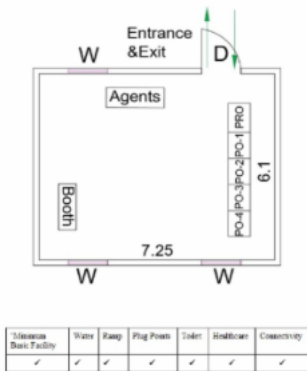

Google Map View

Polling Station Building Front View

Polling Station Front View

Cad View

Key MAP View

1 பெயர் : தம்பராஜ் - தந்தையின் பெயர்: ரங்கசாமி வீட்டு எண் : 1 வயது : 60 பாலினம் : ஆண் Photo is available RTG4690848	2 பெயர் : திவ்யா - கணவர் பெயர்: கண்ணன் - வீட்டு எண் : 1 வயது : 38 பாலினம் : பெண் Photo is available RTG1923972	3 பெயர் : லீலா மணி - கணவர் பெயர்: ராஜேந்திரன் - வீட்டு எண் : 1 வயது : 35 பாலினம் : பெண் Photo is available RTG1245588
4 பெயர் : ரீவா தந்தையின் பெயர்: செல்லையா வீட்டு எண் : 1 வயது : 28 பாலினம் : பெண் Photo is available RTG5073895	5 பெயர் : ராஜம்மாள் - கணவர் பெயர்: ரங்கசாமி - வீட்டு எண் : 1-1 வயது : 69 பாலினம் : பெண் Photo is available RTG4139309	6 பெயர் : சுகனிதா - கணவர் பெயர்: வேணுகோபால் - வீட்டு எண் : 1-2 வயது : 42 பாலினம் : பெண் Photo is available RTG0603308
7 பெயர் : லட்சுமி குட்டி - கணவர் பெயர்: முரளிதரன் - வீட்டு எண் : 1-2 வயது : 37 பாலினம் : பெண் Photo is available RTG0603316	8 பெயர் : ஜோகிம்ஷா - தந்தையின் பெயர்: ஜோதிலால் - வீட்டு எண் : 1-2 வயது : 35 பாலினம் : பெண் Photo is available RTG1540103	9 பெயர் : அய்யாசாமி - தந்தையின் பெயர்: ரங்கசாமி - வீட்டு எண் : 1-6 வயது : 54 பாலினம் : ஆண் Photo is available RTG4139317
10 பெயர் : சகுந்தலா - கணவர் பெயர்: அய்யாசாமி - வீட்டு எண் : 1-6 வயது : 49 பாலினம் : பெண் Photo is available RTG4139325	11 பெயர் : ஆர்த்தி - தந்தையின் பெயர்: தம்பராஜ் - வீட்டு எண் : 1-6 வயது : 36 பாலினம் : பெண் Photo is available RTG0603241	12 பெயர் : பிரியங்கா - தந்தையின் பெயர்: அய்யாசாமி - வீட்டு எண் : 1-6 வயது : 34 பாலினம் : பெண் Photo is available RTG0895342
13 பெயர் : ராஜேந்திரன் - தந்தையின் பெயர்: சுருளிமுத்து - வீட்டு எண் : 1A வயது : 39 பாலினம் : ஆண் Photo is available RTG1245646	14 பெயர் : ரகு - தந்தையின் பெயர்: அய்யாசாமி - வீட்டு எண் : 1B வயது : 32 பாலினம் : ஆண் Photo is available RTG1394592	15 பெயர் : காந்திமதி - தந்தையின் பெயர்: அய்யாசாமி - வீட்டு எண் : 2 வயது : 36 பாலினம் : பெண் Photo is available RTG1540111
16 பெயர் : அருக்காணி - கணவர் பெயர்: ரங்கசாமி - வீட்டு எண் : 2-2 வயது : 75 பாலினம் : பெண் Photo is available RTG4139333	17 பெயர் : தனபால் - தந்தையின் பெயர்: ரங்கசாமி - வீட்டு எண் : 2-3 வயது : 55 பாலினம் : ஆண் Photo is available JRT2475390	18 பெயர் : ராமாத்தாள் - கணவர் பெயர்: தனபால் - வீட்டு எண் : 2-3 வயது : 51 பாலினம் : பெண் Photo is available JRT2475473
19 பெயர் : ரமேஷ் - தந்தையின் பெயர்: தனபால் - வீட்டு எண் : 2-3 வயது : 35 பாலினம் : ஆண் Photo is available RTG1245547	20 பெயர் : அய்யாசாமி - தந்தையின் பெயர்: ராமன் - வீட்டு எண் : 2-6 வயது : 62 பாலினம் : ஆண் Photo is available RTG4139358	21 பெயர் : பத்ரம்மாள் - கணவர் பெயர்: அய்யாசாமி - வீட்டு எண் : 2-6 வயது : 59 பாலினம் : பெண் Photo is available RTG4139366
22 பெயர் : காளிமுத்து - தந்தையின் பெயர்: அய்யாசாமி - வீட்டு எண் : 2-6 வயது : 39 பாலினம் : ஆண் Photo is available JRT4862496	23 பெயர் : செல்வராஜ் - தந்தையின் பெயர்: ரங்கசாமி - வீட்டு எண் : 2-7 வயது : 60 பாலினம் : ஆண் Photo is available JRT1675131	24 பெயர் : சரசு கணவர் பெயர்: செல்வராஜ் வீட்டு எண் : 2/7, வயது : 55 பாலினம் : பெண் Photo is available RTG4716163
25 பெயர் : சரசு - கணவர் பெயர்: தம்பராஜ் - வீட்டு எண் : 2-8 வயது : 56 பாலினம் : பெண் Photo is available RTG4139374	26 பெயர் : கருப்புசாமி - தந்தையின் பெயர்: குமாரன் - வீட்டு எண் : 2-9 வயது : 66 பாலினம் : ஆண் Photo is available RTG4139382	27 பெயர் : அய்யாசாமி - இதரர் பெயர்: ராஜன் - வீட்டு எண் : 2-43 வயது : 40 பாலினம் : ஆண் Photo is available RTG0728154
28 பெயர் : கல்பனா - தந்தையின் பெயர்: செல்வராஜ் - வீட்டு எண் : 3 வயது : 41 பாலினம் : பெண் Photo is available RTG1394691	29 பெயர் : ரம்யா - கணவர் பெயர்: கார்த்திக் - வீட்டு எண் : 3 வயது : 33 பாலினம் : பெண் Photo is available RTG1792316	30 பெயர் : சின்னராஜ் - தந்தையின் பெயர்: ராமன் - வீட்டு எண் : 3-1 வயது : 83 பாலினம் : ஆண் Photo is available RTG4139390