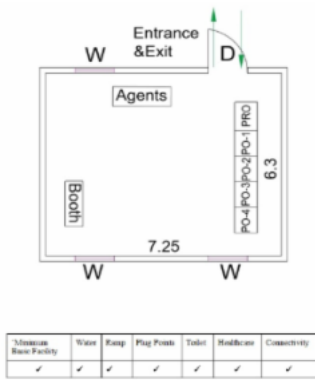

Google Map View

Polling Station Building Front View

Polling Station Front View

Cad View

Key MAP View

1 பெயர் : கிருஷ்ணமூர்த்தி - தந்தையின் பெயர்: செல்லபன் - வீட்டு எண் : 122 வயது : 63 பாலினம் : ஆண்	RTG0731729 Photo is available	2 பெயர் : பங்கஜம் - கணவர் பெயர்: கிருஷ்ணமூர்த்தி - வீட்டு எண் : 122 வயது : 55 பாலினம் : பெண்	RTG0731737 Photo is available	3 பெயர் : கண்ணன் - தந்தையின் பெயர்: கருப்பையன் - வீட்டு எண் : 122 வயது : 51 பாலினம் : ஆண்	RTG0731760 Photo is available
4 பெயர் : சாந்தி - கணவர் பெயர்: கண்ணன் - வீட்டு எண் : 122 வயது : 43 பாலினம் : பெண்	RTG0731778 Photo is available	5 பெயர் : விக்னேஷ் - தந்தையின் பெயர்: ஆறுமுகம் - வீட்டு எண் : 122 வயது : 35 பாலினம் : ஆண்	RTG0731752 Photo is available	6 பெயர் : சகுந்தலா - கணவர் பெயர்: நாராயணன் - வீட்டு எண் : 122-2 வயது : 68 பாலினம் : பெண்	RTG4118295 Photo is available
7 பெயர் : ராதாகிருஷ்ணன் - தந்தையின் பெயர்: தங்கப்பன் - வீட்டு எண் : 123 வயது : 42 பாலினம் : ஆண்	RTG1543719 Photo is available	8 பெயர் : செளந்திரபாண்டியன் - தந்தையின் பெயர்: சுந்தரராஜ் - வீட்டு எண் : 123-2 வயது : 52 பாலினம் : ஆண்	JRT4896783 Photo is available	9 பெயர் : ஜீவாராணி - கணவர் பெயர்: செளந்திரபாண்டியன் - வீட்டு எண் : 123-2 வயது : 44 பாலினம் : பெண்	JRT4895462 Photo is available
10 பெயர் : திருஞானசம்பந்தம் - தந்தையின் பெயர்: மாணிக்கம் - வீட்டு எண் : 124 வயது : 30 பாலினம் : ஆண்	RTG1543453 Photo is available	11 பெயர் : ஆறுமுகம் - தந்தையின் பெயர்: காயாம்பு - வீட்டு எண் : 124-1 வயது : 67 பாலினம் : ஆண்	JRT4896254 Photo is available	12 பெயர் : சத்தியபிரியா - தந்தையின் பெயர்: ஆறுமுகம் - வீட்டு எண் : 124-1 வயது : 39 பாலினம் : பெண்	JRT4897054 Photo is available
13 பெயர் : வித்யா - தந்தையின் பெயர்: ஆறுமுகம் - வீட்டு எண் : 124-1 வயது : 38 பாலினம் : பெண்	JRT4896247 Photo is available	14 பெயர் : மீனாள் - கணவர் பெயர்: ஆறுமுகம் - வீட்டு எண் : 124-2 வயது : 63 பாலினம் : பெண்	JRT4896908 Photo is available	15 பெயர் : பிரபுரிச்மேன் - தந்தையின் பெயர்: ஜோ - வீட்டு எண் : 124-2 வயது : 54 பாலினம் : ஆண்	JRT4895702 Photo is available
16 பெயர் : ஏசுமணி - கணவர் பெயர்: பிரபுரிச்மேன் - வீட்டு எண் : 124-2 வயது : 47 பாலினம் : பெண்	JRT2476919 Photo is available	17 பெயர் : கமலம் - கணவர் பெயர்: ராஜேந்திரன் - வீட்டு எண் : 125 வயது : 60 பாலினம் : பெண்	RTG1924868 Photo is available	18 பெயர் : கோபாலகிருஷ்ணன் - தந்தையின் பெயர்: தங்கப்பன் - வீட்டு எண் : 125 வயது : 56 பாலினம் : ஆண்	RTG0731786 Photo is available
19 பெயர் : உமாதேவி - கணவர் பெயர்: கோபாலகிருஷ்ணன் - வீட்டு எண் : 125 வயது : 49 பாலினம் : பெண்	RTG0731794 Photo is available	20 பெயர் : இந்து கணவர் பெயர்: முருகேசன் வீட்டு எண் : 125 வயது : 36 பாலினம் : பெண்	RTG3972833 Photo is available	21 பெயர் : சிந்து - தந்தையின் பெயர்: ராதாகிருஷ்ணன் - வீட்டு எண் : 125 வயது : 33 பாலினம் : பெண்	RTG1543552 Photo is available
22 பெயர் : ஹிரோஸினி தந்தையின் பெயர்: கோபாலகிருஷ்ணன் வீட்டு எண் : 125 வயது : 25 பாலினம் : பெண்	RTG3972338 Photo is available	23 பெயர் : சபரிநாதன் தந்தையின் பெயர்: கோபாலகிருஷ்ணன் வீட்டு எண் : 125 வயது : 23 பாலினம் : ஆண்	RTG4641221 Photo is available	24 பெயர் : ராஜேந்திரன் - தந்தையின் பெயர்: ரங்கசாமி - வீட்டு எண் : 125-1 வயது : 62 பாலினம் : ஆண்	JRT4893509 Photo is available
25 பெயர் : ஆர்த்தி கணவர் பெயர்: சூர்யாகுமார் ம் வீட்டு எண் : 126-75 வயது : 24 பாலினம் : பெண்	RTG4886008 Photo is available	26 பெயர் : நாகராஜன் - தந்தையின் பெயர்: பழனிப்பன் - வீட்டு எண் : 128 வயது : 75 பாலினம் : ஆண்	RTG4118303 Photo is available	27 பெயர் : கலாமணி - கணவர் பெயர்: நாகராஜன் - வீட்டு எண் : 128 வயது : 73 பாலினம் : பெண்	RTG4118311 Photo is available
28 பெயர் : அமுதன் - தந்தையின் பெயர்: நாகராஜன் - வீட்டு எண் : 128 வயது : 50 பாலினம் : ஆண்	RTG4118329 Photo is available	29 பெயர் : கனிமொழி - தந்தையின் பெயர்: நாகராஜன் - வீட்டு எண் : 128 வயது : 44 பாலினம் : பெண்	JRT4893889 Photo is available	# 30 பெயர் : லதா சி கணவர் பெயர்: சிவகுமார் வீட்டு எண் : 128 வயது : 41 பாலினம் : பெண்	JRT4896551 Photo is available