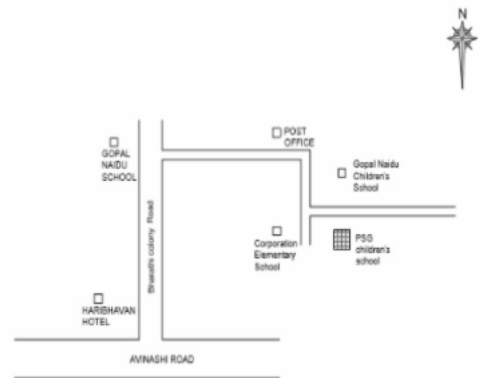

Key MAP View