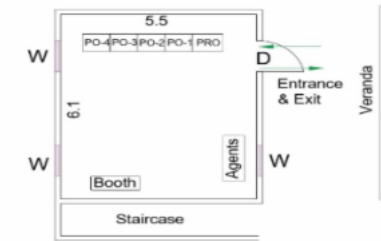

Google Map View

Polling Station Building Front View

Polling Station Front View

Cad View

Minimum Basic Facility	Water	Ramp	Plug Points	Toilet	Healthcare	Connectivity
✓	✓	✓	✓	✓	✓	✓

Key MAP View

1 பெயர் : மூர்த்தி தந்தையின் பெயர்: ராமசாமி வீட்டு எண் : 1 வயது : 52 பாலினம் : ஆண் Photo is available	RTG4034146	2 பெயர் : ஜெகதீஸ்வரி கணவர் பெயர்: மூர்த்தி வீட்டு எண் : 1 வயது : 48 பாலினம் : பெண் Photo is available	RTG4032702	3 பெயர் : கோமதி - கணவர் பெயர்: வெள்ளிங்கிரி - வீட்டு எண் : 1 வயது : 38 பாலினம் : பெண் Photo is available	RTG1673383
4 பெயர் : ராஜமாணிக்கம் ரா தந்தையின் பெயர்: ராஜன் வீட்டு எண் : 1 ஏ துரைசாமி நாயுடு லே அவுட் வயது : 56 பாலினம் : ஆண் Photo is available	RTG4832010	5 பெயர் : கௌசல்யா ரா கணவர் பெயர்: ராஜமாணிக்கம் வீட்டு எண் : 1 ஏ துரைசாமி நாயுடு லே அவுட் வயது : 56 பாலினம் : பெண் Photo is available	RTG4832028	6 பெயர் : முருகானந்தம் தந்தையின் பெயர்: வாசு - வீட்டு எண் : 2 வயது : 51 பாலினம் : ஆண் Photo is available	RTG0311191
7 பெயர் : சூதா - கணவர் பெயர்: பாபு - வீட்டு எண் : 2 வயது : 48 பாலினம் : பெண் Photo is available	RTG0679241	8 பெயர் : தேவி - கணவர் பெயர்: சீனிவாசன் - வீட்டு எண் : 2 வயது : 42 பாலினம் : பெண் Photo is available	JRT4665642	9 பெயர் : ராதிகா - தந்தையின் பெயர்: சீனிவாசன் - வீட்டு எண் : 2 வயது : 33 பாலினம் : பெண் Photo is available	RTG1372762
10 பெயர் : தருணிகா தாயின் பெயர்: சுகந்தி வீட்டு எண் : 2 வயது : 22 பாலினம் : பெண் Photo is available	RTG4786794	11 பெயர் : ஜெய் ஆகாஷ் மு தந்தையின் பெயர்: முருகானந்தம் வ வீட்டு எண் : 2 வயது : 20 பாலினம் : ஆண் Photo is available	RTG4952818	12 பெயர் : சஜீவ் வர்கீஸ் இதரர் பெயர்: ஜென்னி வீட்டு எண் : 2/5 வயது : 59 பாலினம் : ஆண் Photo is available	RTG4739017
13 பெயர் : ஜெனி ச கணவர் பெயர்: சஜீவ் வீட்டு எண் : 2/5 வயது : 41 பாலினம் : பெண் Photo is available	RTG4647590	14 பெயர் : லோகிஸ்குமார் - தந்தையின் பெயர்: பத்மாநாராயணன் - வீட்டு எண் : 2-56 வயது : 31 பாலினம் : ஆண் Photo is available	RTG1511203	15 பெயர் : கலா - கணவர் பெயர்: மோகராஜ் - வீட்டு எண் : 3 வயது : 59 பாலினம் : பெண் Photo is available	RTG0679142
16 பெயர் : மருவரசி ஆ கணவர் பெயர்: ஆனந்தகுமார் வீட்டு எண் : 3 வயது : 40 பாலினம் : பெண் Photo is available	RIV1098193	17 பெயர் : விஜயராஜன் கா தந்தையின் பெயர்: காந்திராஜன் வீட்டு எண் : 3/7 வயது : 42 பாலினம் : ஆண் Photo is available	RTG5037643	18 பெயர் : தீபாராணி வி கணவர் பெயர்: விஜயராஜன் வீட்டு எண் : 3/7 வயது : 40 பாலினம் : பெண் Photo is available	RTG5037627
19 பெயர் : மைதிலி கணவர் பெயர்: மஹேந்திரன் வீட்டு எண் : 3/16 துரைசாமி லே அவுட் வயது : 31 பாலினம் : பெண் Photo is available	RTG4597316	# 20 பெயர் : ராஜம்மாள் பழனிசாமி கணவர் பெயர்: பழனிசாமி வீட்டு எண் : 3 ஏ வயது : 44 பாலினம் : பெண் Photo is available	RTG4738324	21 பெயர் : பழனிசாமி தந்தையின் பெயர்: ராம்பாகதூர வீட்டு எண் : 3 ஏ வயது : 51 பாலினம் : ஆண் Photo is available	RTG4738381
22 பெயர் : வனிதா - கணவர் பெயர்: முருகானந்தம் - வீட்டு எண் : 4 வயது : 41 பாலினம் : பெண் Photo is available	JRT4664801	23 பெயர் : எலிசபெத் - கணவர் பெயர்: மரியதாஸ் - வீட்டு எண் : 7 வயது : 57 பாலினம் : பெண் Photo is available	RTG1205905	24 பெயர் : மேகலா - கணவர் பெயர்: ஜெயகாந்தன் - வீட்டு எண் : 7 வயது : 52 பாலினம் : பெண் Photo is available	RTG1511229
25 பெயர் : தாமோதரன் - தந்தையின் பெயர்: வேணுகோபால் - வீட்டு எண் : 7 வயது : 46 பாலினம் : ஆண் Photo is available	RTG1222314	26 பெயர் : வேல் முருகன் - தந்தையின் பெயர்: ஆறுமுகம் - வீட்டு எண் : 7 வயது : 44 பாலினம் : ஆண் Photo is available	RTG0311597	27 பெயர் : ரோஜா ராணி - கணவர் பெயர்: குமார வேலன் - வீட்டு எண் : 7 வயது : 43 பாலினம் : பெண் Photo is available	RTG0311613
28 பெயர் : லதா - கணவர் பெயர்: தாமோதரன் - வீட்டு எண் : 7 வயது : 40 பாலினம் : பெண் Photo is available	RTG1222322	29 பெயர் : இளங்கோ தந்தையின் பெயர்: வரதன் வீட்டு எண் : 7 வயது : 39 பாலினம் : ஆண் Photo is available	RMK0325134	30 பெயர் : அருண் மார்டின் ம தந்தையின் பெயர்: மரியதாஸ் வீட்டு எண் : 7 வயது : 32 பாலினம் : ஆண் Photo is available	RTG4950812