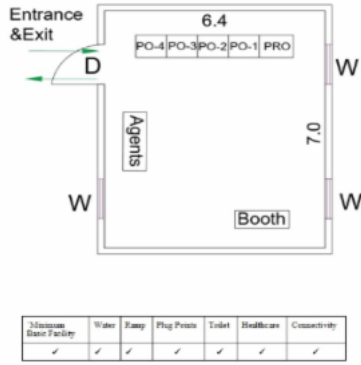

Google Map View

Polling Station Building Front View

Polling Station Front View

Cad View

Key MAP View

1 பெயர் : ரவிசந்திரன் - தந்தையின் பெயர்: ராமசுப்பையா - வீட்டு எண் : 1 வயது : 46 பாலினம் : ஆண்	RTG1545045 Photo is available	2 பெயர் : பார்வதி - கணவர் பெயர்: பாலசுப்பிரமணியம் - வீட்டு எண் : 2 வயது : 69 பாலினம் : பெண்	RTG4168126 Photo is available	3 பெயர் : ராதாகிருஷ்ணன் - தந்தையின் பெயர்: லக்ஷ்மணன் - வீட்டு எண் : 2 வயது : 69 பாலினம் : ஆண்	RTG4168134 Photo is available
4 பெயர் : புஷ்பமணி - கணவர் பெயர்: ராதாகிருஷ்ணன் - வீட்டு எண் : 2 வயது : 65 பாலினம் : பெண்	RTG4168142 Photo is available	5 பெயர் : ரமேஷ் - தந்தையின் பெயர்: பாலசுப்பிரமணியம் - வீட்டு எண் : 2 வயது : 46 பாலினம் : ஆண்	JRT2301182 Photo is available	6 பெயர் : ரதீஷ் - தந்தையின் பெயர்: பாலசுப்பிரமணியம் - வீட்டு எண் : 2 வயது : 44 பாலினம் : ஆண்	JRT2301190 Photo is available
7 பெயர் : பிரமோத் - தாயின் பெயர்: சரோஜினி - வீட்டு எண் : 2 வயது : 42 பாலினம் : ஆண்	RTG1397330 Photo is available	8 பெயர் : ஹேமலதா - கணவர் பெயர்: ரமேஷ் - வீட்டு எண் : 2 வயது : 42 பாலினம் : பெண்	RTG1367093 Photo is available	9 பெயர் : ராகேஷ் - தந்தையின் பெயர்: பாலசுப்பிரமணியம் - வீட்டு எண் : 2 வயது : 40 பாலினம் : ஆண்	JRT2301224 Photo is available
10 பெயர் : ஸ்ருதி - தந்தையின் பெயர்: இராதாகிருஷ்ணன் - வீட்டு எண் : 2 வயது : 38 பாலினம் : பெண்	RTG0660860 Photo is available	11 பெயர் : பூநீசுவேதா - தந்தையின் பெயர்: ராதாகிருஷ்ணன் - வீட்டு எண் : 2 வயது : 33 பாலினம் : பெண்	RTG1545086 Photo is available	12 பெயர் : மாரிமுத்து - தந்தையின் பெயர்: குப்புசாமி - வீட்டு எண் : 2-3 வயது : 37 பாலினம் : ஆண்	RTG1545094 Photo is available
# 13 பெயர் : பார்த்திபன் கு தந்தையின் பெயர்: குப்புசாமி - வீட்டு எண் : 213/156 வயது : 35 பாலினம் : ஆண்	RTG1545102 Photo is available	14 பெயர் : சோமசுந்தரம் - தந்தையின் பெயர்: ராமசாமி - வீட்டு எண் : 3 வயது : 57 பாலினம் : ஆண்	JRT1681550 Photo is available	15 பெயர் : சித்ரா - கணவர் பெயர்: சோமசுந்தரம் - வீட்டு எண் : 3 வயது : 54 பாலினம் : பெண்	RTG4168159 Photo is available
16 பெயர் : மணிகண்டன் - தந்தையின் பெயர்: சோம சுந்தரம் - வீட்டு எண் : 3 வயது : 30 பாலினம் : ஆண்	RTG2348225 Photo is available	17 பெயர் : சுகுமார் - தந்தையின் பெயர்: கோவிந்தராஜலூ வீட்டு எண் : 4 வயது : 65 பாலினம் : ஆண்	RTG4168167 Photo is available	18 பெயர் : வடிவேலன் தந்தையின் பெயர்: முனுசாமி வீட்டு எண் : 4 வயது : 47 பாலினம் : ஆண்	RTG4012415 Photo is available
19 பெயர் : நாகராஜ் - தந்தையின் பெயர்: திம்மராயன் - வீட்டு எண் : 4 வயது : 42 பாலினம் : ஆண்	RTG0737692 Photo is available	20 பெயர் : சிவகாமி - கணவர் பெயர்: நாகராஜ் - வீட்டு எண் : 4 வயது : 42 பாலினம் : பெண்	RTG0737908 Photo is available	21 பெயர் : கோகுல்ஆனந்த் - தந்தையின் பெயர்: சுகுமார் - வீட்டு எண் : 4 வயது : 35 பாலினம் : ஆண்	RTG0738203 Photo is available
22 பெயர் : அருண்குமார் - தந்தையின் பெயர்: சுகுமார் - வீட்டு எண் : 4 வயது : 34 பாலினம் : ஆண்	RTG0737379 Photo is available	23 பெயர் : தனபாக்கியம் கணவர் பெயர்: சரவணகுமார் வீட்டு எண் : 5 வயது : 31 பாலினம் : பெண்	RTG4480919 Photo is available	24 பெயர் : பாபு - தந்தையின் பெயர்: குருசாமி - வீட்டு எண் : 5-B வயது : 65 பாலினம் : ஆண்	RTG0738211 Photo is available
25 பெயர் : சுப்புலட்சுமி - கணவர் பெயர்: பாபு - வீட்டு எண் : 5-B வயது : 59 பாலினம் : பெண்	RTG0736660 Photo is available	26 பெயர் : முருகேஷன் - தந்தையின் பெயர்: மலைசாமி - வீட்டு எண் : 6 வயது : 52 பாலினம் : ஆண்	RTG0738237 Photo is available	27 பெயர் : ராமுத்தாய் - கணவர் பெயர்: சந்திரசேகர் - வீட்டு எண் : 6 வயது : 49 பாலினம் : பெண்	JRT4919775 Photo is available
28 பெயர் : அமிர்தம் - கணவர் பெயர்: நாராயணசாமி - வீட்டு எண் : 7 வயது : 76 பாலினம் : பெண்	RTG0737395 Photo is available	29 பெயர் : விஜயராகவன் - தந்தையின் பெயர்: நாராயணசாமி - வீட்டு எண் : 7 வயது : 49 பாலினம் : ஆண்	RTG0737387 Photo is available	30 பெயர் : சாரதாமணி - தந்தையின் பெயர்: கோவிந்தராஜ் - வீட்டு எண் : 9 வயது : 79 பாலினம் : பெண்	RTG4168183 Photo is available