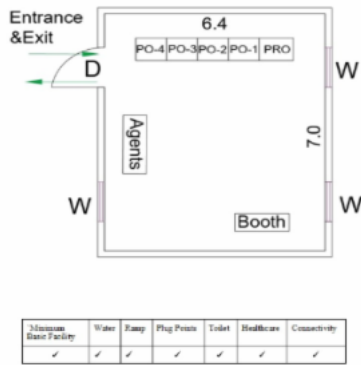

Google Map View

Polling Station Building Front View

Polling Station Front View

Cad View

Key MAP View

1 பெயர் : முரளி தந்தையின் பெயர்: ராமையா வீட்டு எண் : 1e வயது : 47 பாலினம் : ஆண்	RTG4702528 Photo is available	2 பெயர் : இளவரசி கணவர் பெயர்: முரளி வீட்டு எண் : 1-1e வயது : 42 பாலினம் : பெண்	RTG4702601 Photo is available	3 பெயர் : திவான் சைஃபுதின் தந்தையின் பெயர்: ஹிஷாமுதின் வீட்டு எண் : 2 வயது : 55 பாலினம் : ஆண்	RTG6584775 Photo is available
4 பெயர் : லக்ஷ்மி வெங்கட்ரமணன் தந்தையின் பெயர்: அனந்த சேஷன் வீட்டு எண் : 3 ஏ வயது : 54 பாலினம் : ஆண்	RTG4615449 Photo is available	5 பெயர் : ஹம்ரின் தாயின் பெயர்: பரிதா பேகம் வீட்டு எண் : 7 வயது : 24 பாலினம் : பெண்	RTG4555918 Photo is available	6 பெயர் : அக்ஷயா கணவர் பெயர்: வெங்கடேஷ் வீட்டு எண் : 10/11 வயது : 49 பாலினம் : பெண்	RTG4552444 Photo is available
7 பெயர் : ராமர் - தந்தையின் பெயர்: மாரிமுத்து - வீட்டு எண் : 11-28 வயது : 50 பாலினம் : ஆண்	RTG2348530 Photo is available	8 பெயர் : சஞ்சய் - தந்தையின் பெயர்: தினகரன் வீட்டு எண் : 12 வயது : 23 பாலினம் : ஆண்	RTG4633780 Photo is available	9 பெயர் : வர்ஷா தந்தையின் பெயர்: குப்புசாமி வீட்டு எண் : 20ஏ வயது : 23 பாலினம் : பெண்	RTG4614715 Photo is available
10 பெயர் : முத்துஜா எ சாலே தந்தையின் பெயர்: அலிஹுசைன் சாலே வீட்டு எண் : 25/B-4 வயது : 53 பாலினம் : ஆண்	RTG4454203 Photo is available	11 பெயர் : பழனிசாமி - தந்தையின் பெயர்: பழனிசாமி - வீட்டு எண் : 30/1 வயது : 66 பாலினம் : ஆண்	RTG0750141 Photo is available	12 பெயர் : காஞ்சனா - கணவர் பெயர்: பழனிசாமி - வீட்டு எண் : 30/1 வயது : 51 பாலினம் : பெண்	RTG0750083 Photo is available
13 பெயர் : நிவேதா தந்தையின் பெயர்: கிருஷ்ணன் வீட்டு எண் : 37 வயது : 24 பாலினம் : பெண்	RTG4615357 Photo is available	14 பெயர் : பொ மோகனா கணவர் பெயர்: வேணுகோபால் வீட்டு எண் : 40 வயது : 30 பாலினம் : பெண்	RTG4735825 Photo is available	15 பெயர் : பிரபா தந்தையின் பெயர்: வெங்கடேஷ் வேலுசாமி வீட்டு எண் : 41ஏ/பது எண்.6 வயது : 49 பாலினம் : பெண்	RTG4878609 Photo is available
# 16 பெயர் : சூசன் கணவர் பெயர்: கொச்சு - வீட்டு எண் : 47/4 வயது : 47 பாலினம் : பெண்	RTG1926740 Photo is available	17 பெயர் : கலையரசி தந்தையின் பெயர்: தங்கராஜ் வீட்டு எண் : 48 வயது : 62 பாலினம் : பெண்	RTG4262143 Photo is available	18 பெயர் : அதித்ய சனில் தந்தையின் பெயர்: சனில் குமார் வீட்டு எண் : 60/57 வயது : 21 பாலினம் : ஆண்	RTG4775698 Photo is available
19 பெயர் : சுவேதா தந்தையின் பெயர்: வெள்ளிங்கிரி வீட்டு எண் : 66ஏ வயது : 23 பாலினம் : பெண்	RTG4614608 Photo is available	20 பெயர் : கிருதிகா பழனிசாமி கணவர் பெயர்: பழனிசாமி வீட்டு எண் : D - 72 வயது : 38 பாலினம் : பெண்	RTG3941853 Photo is available	21 பெயர் : தனசேகர் தந்தையின் பெயர்: முத்துக்குமார் வீட்டு எண் : ஈடபுளியுஎஸ்டீ 2640 வயது : 26 பாலினம் : ஆண்	RTG4514832 Photo is available
22 பெயர் : யாஸ்மின் தந்தையின் பெயர்: முகம்மது வீட்டு எண் : ஏஃப்7 வயது : 23 பாலினம் : பெண்	RTG4549945 Photo is available	23 பெயர் : சுபாஷினி தந்தையின் பெயர்: அசோகன் வீட்டு எண் : ஜீ5 வயது : 46 பாலினம் : பெண்	RTG4552022 Photo is available	24 பெயர் : பாஸ்கரன் தந்தையின் பெயர்: முனியாண்டி வீட்டு எண் : ஸ்10 வயது : 44 பாலினம் : ஆண்	RTG4549630 Photo is available