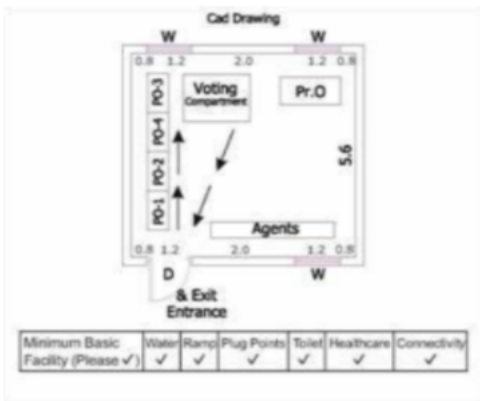

Google Map View

Polling Station Building Front View

Polling Station Front View

Cad View

Key MAP View

1	WTD2422970	பெயர் : பழனிச்சாமி - தந்தையின் பெயர்: முருகசாமி - வீட்டு எண் : 1 வயது : 72 பாலினம் : ஆண்	Photo is available	2	WTD3703881	பெயர் : தேவசகாயம் செ தந்தையின் பெயர்: செல்லக்கண்ணு வீட்டு எண் : 1 வயது : 50 பாலினம் : ஆண்	Photo is available	3	MPR2332070	பெயர் : விமலராஜ் - தந்தையின் பெயர்: பழனிச்சாமி - வீட்டு எண் : 1 வயது : 44 பாலினம் : ஆண்	Photo is available
4	MPR2332096	பெயர் : அசோக்ராஜ் - தந்தையின் பெயர்: பழனிச்சாமி - வீட்டு எண் : 1 வயது : 41 பாலினம் : ஆண்	Photo is available	5	WTD0620088	பெயர் : பொன்முடி - தந்தையின் பெயர்: சுப்பிரமணி - வீட்டு எண் : 1 வயது : 35 பாலினம் : ஆண்	Photo is available	6	WTD2277556	பெயர் : சகாய கௌசல்யா தந்தையின் பெயர்: ஜோசப் ராஜா வீட்டு எண் : 1 வயது : 28 பாலினம் : பெண்	Photo is available
7	WTD0272278	பெயர் : கங்கா விபித்தினி - தந்தையின் பெயர்: விமலராஜ் - வீட்டு எண் : 1-1 வயது : 41 பாலினம் : பெண்	Photo is available	8	WTD3067402	பெயர் : சிவரஞ்சனி கணவர் பெயர்: அசோக்ராஜ் வீட்டு எண் : 1/1 வயது : 41 பாலினம் : பெண்	Photo is available	9	WTD3561024	பெயர் : சுரேஷ்கோபி தந்தையின் பெயர்: அய்யப்பா வீட்டு எண் : 1/1 வயது : 28 பாலினம் : ஆண்	Photo is available
10	MPR3009081	பெயர் : மாதவன் - தந்தையின் பெயர்: தாதுநாயக்கர் - வீட்டு எண் : 1-2 வயது : 60 பாலினம் : ஆண்	Photo is available	11	MPR3009115	பெயர் : சரோஜா - கணவர் பெயர்: மாதவன் - வீட்டு எண் : 1-2 வயது : 55 பாலினம் : பெண்	Photo is available	12	WTD0999052	பெயர் : திருஞான சம்பந்தன் தந்தையின் பெயர்: தேவராஜ் - வீட்டு எண் : 1-2-1 வயது : 52 பாலினம் : ஆண்	Photo is available
13	WTD0999078	பெயர் : விமலா செளந்தரவல்லி - கணவர் பெயர்: குமார ராஜா - வீட்டு எண் : 1-2-1 வயது : 49 பாலினம் : பெண்	Photo is available	14	WTD3353513	பெயர் : தினேஷ்குமார் ராஜேந்திரன் ராஜேந்திரன் தாயின் பெயர்: பாக்கியம் வீட்டு எண் : 1/4பி வயது : 26 பாலினம் : ஆண்	Photo is available	15	WTD3122082	பெயர் : சதீஷ் குமார் தந்தையின் பெயர்: ராஜேந்திரன் வீட்டு எண் : 1/4பி வயது : 23 பாலினம் : ஆண்	Photo is available
16	WTD0999086	பெயர் : ஜீவா - தந்தையின் பெயர்: ரமேஷ் - வீட்டு எண் : 1-5 வயது : 32 பாலினம் : பெண்	Photo is available	17	WTD2177707	பெயர் : விஷ்ணுகுமார் ஷிவாஸுப்ரமணியா தந்தையின் பெயர்: சிவசுப்ரமணியன் - வீட்டு எண் : 1/5 வயது : 32 பாலினம் : ஆண்	Photo is available	18	WTD3606233	பெயர் : கீர்த்தன ராஜேஷ்வரி கணவர் பெயர்: விஷ்ணுகுமார் வீட்டு எண் : 1/5 வயது : 31 பாலினம் : பெண்	Photo is available
19	WTD2288454	பெயர் : கவிதா தந்தையின் பெயர்: ஈஸ்வரன் வீட்டு எண் : 1/5ஏ வயது : 25 பாலினம் : பெண்	Photo is available	20	WTD0453886	பெயர் : சந்திர மோகன் - தந்தையின் பெயர்: பெரியசாமி - வீட்டு எண் : 1-7 வயது : 53 பாலினம் : ஆண்	Photo is available	21	WTD0453894	பெயர் : சுகந்தி - கணவர் பெயர்: சந்திரமோகன் - வீட்டு எண் : 1-7 வயது : 46 பாலினம் : பெண்	Photo is available
22	WTD2177806	பெயர் : வெங்கடேஷ் - தந்தையின் பெயர்: ராமராஜ் - வீட்டு எண் : 1-7 வயது : 39 பாலினம் : ஆண்	Photo is available	23	WTD2288553	பெயர் : அக்ஷரா தந்தையின் பெயர்: சந்திர மோகன் வீட்டு எண் : 1/7 வயது : 26 பாலினம் : பெண்	Photo is available	24	WTD3592706	பெயர் : பாக்கியலட்சுமி கணவர் பெயர்: ராஜேந்திரன் வீட்டு எண் : 1/10, வயது : 48 பாலினம் : பெண்	Photo is available
25	WTD2288470	பெயர் : மாலதி தந்தையின் பெயர்: ரத்தினம் வீட்டு எண் : 1/12 வயது : 26 பாலினம் : பெண்	Photo is available	26	WTD3122074	பெயர் : நவீன் குமார் தந்தையின் பெயர்: ரத்தினம் வீட்டு எண் : 1/12 வயது : 23 பாலினம் : ஆண்	Photo is available	27	WTD2288314	பெயர் : குமுதா கணவர் பெயர்: செளந்தரராஜன் வீட்டு எண் : 1/14 வயது : 59 பாலினம் : பெண்	Photo is available
28	WTD0322859	பெயர் : சுரேஷ்குமார் - தந்தையின் பெயர்: துரைசாமி - வீட்டு எண் : 1-14 வயது : 52 பாலினம் : ஆண்	Photo is available	29	WTD0322856	பெயர் : யமுனா - கணவர் பெயர்: சுரேஷ் குமார் - வீட்டு எண் : 1-14 வயது : 43 பாலினம் : பெண்	Photo is available	30	WJB1576693	பெயர் : தாரணி - தந்தையின் பெயர்: செளந்தரராஜன் - வீட்டு எண் : 1/14 வயது : 31 பாலினம் : பெண்	Photo is available