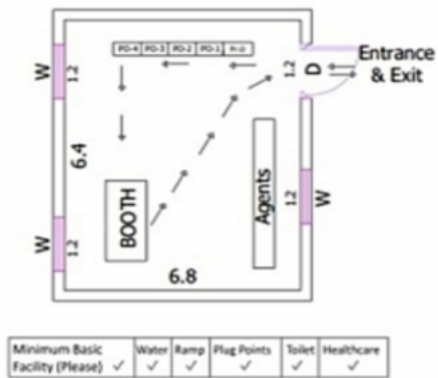

Google Map View

Polling Station Building Front View

Polling Station Front View

Cad View

Key MAP View

1 பெயர் : கௌசல்யாதேவி - கணவர் பெயர்: பழனிசாமி - வீட்டு எண் : 1 வயது : 76 பாலினம் : பெண் Photo is available	WTD1406803	2 பெயர் : அற்புதம் - தாயின் பெயர்: சொக்கலிங்கம் - வீட்டு எண் : 1 வயது : 68 பாலினம் : ஆண் Photo is available	WTD1745603	3 பெயர் : திருமால் - தந்தையின் பெயர்: சந்திரராஜ் - வீட்டு எண் : 1 வயது : 52 பாலினம் : ஆண் Photo is available	WTD1308030
4 பெயர் : ஜெகதீசன் - தந்தையின் பெயர்: பழனிசாமி - வீட்டு எண் : 1 வயது : 48 பாலினம் : ஆண் Photo is available	WTD1406811	5 பெயர் : சங்கீதா - கணவர் பெயர்: லட்சுமணன் - வீட்டு எண் : 1 வயது : 46 பாலினம் : பெண் Photo is available	WTD1406819	6 பெயர் : வரதராஜன் - தந்தையின் பெயர்: எல்லப்பன் - வீட்டு எண் : 1 வயது : 44 பாலினம் : ஆண் Photo is available	WTD1265586
7 பெயர் : சரண்யா - கணவர் பெயர்: சுரேஷ்குமார் - வீட்டு எண் : 1 வயது : 35 பாலினம் : பெண் Photo is available	WTD1184605	8 பெயர் : ஜேஸ்மின் - தந்தையின் பெயர்: இரத்தினகுமார் - வீட்டு எண் : 1 வயது : 31 பாலினம் : பெண் Photo is available	WTD1185115	9 பெயர் : முத்துசாமி - தந்தையின் பெயர்: பெரியசாமி - வீட்டு எண் : 1-1 வயது : 69 பாலினம் : ஆண் Photo is available	WTD0356568
10 பெயர் : ராஜலட்சுமி - கணவர் பெயர்: முத்துசாமி - வீட்டு எண் : 1-1 வயது : 61 பாலினம் : பெண் Photo is available	WTD0356576	11 பெயர் : பரமேஸ்வரன் - தந்தையின் பெயர்: கிருஷ்ணன் - வீட்டு எண் : 1-1 வயது : 61 பாலினம் : ஆண் Photo is available	WTD1265362	12 பெயர் : மகேந்திரன் - தந்தையின் பெயர்: முத்துசாமி - வீட்டு எண் : 1-1 வயது : 44 பாலினம் : ஆண் Photo is available	WTD0355990
13 பெயர் : ராஜேந்திரன் - தந்தையின் பெயர்: முத்துசாமி - வீட்டு எண் : 1-1 வயது : 42 பாலினம் : ஆண் Photo is available	WTD0356279	14 பெயர் : உதயக்குமார் தந்தையின் பெயர்: செல்வராஜ் வீட்டு எண் : 1/1 வயது : 40 பாலினம் : ஆண் Photo is available	HBW2590180	15 பெயர் : ராஜேஸ்வரி - கணவர் பெயர்: மகேஷன் - வீட்டு எண் : 1-2 வயது : 73 பாலினம் : பெண் Photo is available	WTD0749408
16 பெயர் : மனோகரன் - தந்தையின் பெயர்: கானியப்பன் - வீட்டு எண் : 1-2A வயது : 66 பாலினம் : ஆண் Photo is available	WTD2519908	17 பெயர் : கிருஷ்ணவேணி - கணவர் பெயர்: மனோகரன் - வீட்டு எண் : 1-2A வயது : 58 பாலினம் : பெண் Photo is available	JBB7508187	18 பெயர் : தீபா - கணவர் பெயர்: கணேசன் - வீட்டு எண் : 1-2A வயது : 43 பாலினம் : பெண் Photo is available	WTD0749366
19 பெயர் : மணிமேகலை - தந்தையின் பெயர்: மனோகரன் - வீட்டு எண் : 1-2A வயது : 35 பாலினம் : பெண் Photo is available	WTD0356451	20 பெயர் : கவிபிரபு தந்தையின் பெயர்: மனோகரன் கா வீட்டு எண் : 1-2-A வயது : 30 பாலினம் : ஆண் Photo is available	WTD1185123	21 பெயர் : செரியன் - தந்தையின் பெயர்: போத்தன் - வீட்டு எண் : 1-3 வயது : 73 பாலினம் : ஆண் Photo is available	WTD0356238
22 பெயர் : சாலிசெரியன் - கணவர் பெயர்: செரியன் - வீட்டு எண் : 1-3 வயது : 65 பாலினம் : பெண் Photo is available	WTD0629154	23 பெயர் : பார்த்திபன் தந்தையின் பெயர்: மகேஸ்வரன் வீட்டு எண் : 1/4 வயது : 38 பாலினம் : ஆண் Photo is available	WTD3159811	24 பெயர் : பிரேமா - கணவர் பெயர்: ஜெகந்நாதன் - வீட்டு எண் : 1/6 வயது : 66 பாலினம் : பெண் Photo is available	YNK0238501
25 பெயர் : ஜெகதீசன் - தந்தையின் பெயர்: சின்னையன் - வீட்டு எண் : 1-6 வயது : 63 பாலினம் : ஆண் Photo is available	WTD2519924	26 பெயர் : விஜயலட்சுமி - தந்தையின் பெயர்: ஜெகதீசன் - வீட்டு எண் : 1-6 வயது : 57 பாலினம் : ஆண் Photo is available	WTD0356444	27 பெயர் : கோமதி - கணவர் பெயர்: இளங்கோவன் - வீட்டு எண் : 1-6 வயது : 52 பாலினம் : பெண் Photo is available	WTD0355933
28 பெயர் : ஹேஸ்டிங்பிரேம்நாத் தந்தையின் பெயர்: ஜெகந்நாதன் - வீட்டு எண் : கதவு எண்: 1/6 வயது : 43 பாலினம் : ஆண் Photo is available	WTD1197912	29 பெயர் : வனிதா - கணவர் பெயர்: ஹேஸ்டிங்பிரேம்நாத் - வீட்டு எண் : 1-6 வயது : 41 பாலினம் : பெண் Photo is available	WTD1848712	30 பெயர் : சபாஷ் சந்தர் - தந்தையின் பெயர்: ஜெகதீசன் - வீட்டு எண் : 1-6 வயது : 32 பாலினம் : ஆண் Photo is available	WTD0749747