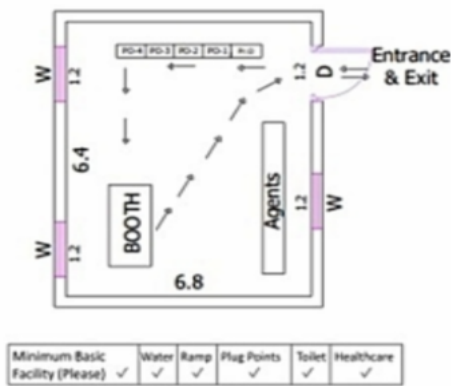

Google Map View

Polling Station Building Front View

Polling Station Front View

Cad View

Key MAP View

1	JBB7701956	பெயர் : இந்திராணி - கணவர் பெயர்: சுப்பிரமணியன் - வீட்டு எண் : 1-2 வயது : 68 பாலினம் : பெண்	Photo is available	2	JBB7702012	பெயர் : சம்பத்தகுமார் - தந்தையின் பெயர்: சுப்பிரமணியன் - வீட்டு எண் : 1-2 வயது : 46 பாலினம் : ஆண்	Photo is available	3	WTD0894097	பெயர் : அமுதா - கணவர் பெயர்: சேகர் - வீட்டு எண் : 1-5 வயது : 61 பாலினம் : பெண்	Photo is available
4	WTD0894204	பெயர் : சரோஜா - கணவர் பெயர்: முத்துசாமி - வீட்டு எண் : 1-5A வயது : 74 பாலினம் : பெண்	Photo is available	5	WTD0893552	பெயர் : சேகர் - தந்தையின் பெயர்: வீரப்பிள்ளை - வீட்டு எண் : 1-5A வயது : 66 பாலினம் : ஆண்	Photo is available	6	WTD0893735	பெயர் : கார்த்திகேயன் - தந்தையின் பெயர்: சேகர் - வீட்டு எண் : 1-5A வயது : 40 பாலினம் : ஆண்	Photo is available
7	WTD3592649	பெயர் : ரா முருகேஷ் தந்தையின் பெயர்: ராமலிங்கம் வீட்டு எண் : 1/15 புது எண்.22 வயது : 67 பாலினம் : ஆண்	Photo is available	8	WTD3608536	பெயர் : ஹர்ஷ்வர்தனன் கோ தந்தையின் பெயர்: கோபால் வீட்டு எண் : 1/34 வயது : 20 பாலினம் : ஆண்	Photo is available	9	WTD1040047	பெயர் : ஹேமலதா - கணவர் பெயர்: ஆனந்த் - வீட்டு எண் : 1-38C வயது : 47 பாலினம் : பெண்	Photo is available
10	JBB5283304	பெயர் : இசைவாணி - கணவர் பெயர்: ஜெயபிரகாஷ் - வீட்டு எண் : 2 வயது : 59 பாலினம் : பெண்	Photo is available	11	WTD2408748	பெயர் : ரம்யா பிரகாஷ் தந்தையின் பெயர்: ஜெயபிரகாஷ் வீட்டு எண் : 2/2 வயது : 38 பாலினம் : பெண்	Photo is available	12	WTD0894220	பெயர் : கௌதம் பிரகாஷ் - தந்தையின் பெயர்: ஜெயப்பிரகாஷ் - வீட்டு எண் : 2-2 வயது : 35 பாலினம் : ஆண்	Photo is available
13	NEI0493007	பெயர் : மதுமிதா - தந்தையின் பெயர்: ராஜு - வீட்டு எண் : 2/2 வயது : 32 பாலினம் : பெண்	Photo is available	14	WTD1042241	பெயர் : நாகராஜன் - தந்தையின் பெயர்: துரைசாமி - வீட்டு எண் : 3 வயது : 48 பாலினம் : ஆண்	Photo is available	15	WTD1041169	பெயர் : ரம்யா - கணவர் பெயர்: நாகராஜன் - வீட்டு எண் : 3 வயது : 47 பாலினம் : பெண்	Photo is available
16	JBB5283569	பெயர் : நாகராஜ் - தந்தையின் பெயர்: ரங்கசாமி - வீட்டு எண் : 3-1 வயது : 70 பாலினம் : ஆண்	Photo is available	17	JBB5283254	பெயர் : வசந்தாமணி - கணவர் பெயர்: நாகராஜ் - வீட்டு எண் : 3-1 வயது : 63 பாலினம் : பெண்	Photo is available	18	JBB7550932	பெயர் : பூங்கொடி - தந்தையின் பெயர்: நாகராஜ் - வீட்டு எண் : 3-1 வயது : 42 பாலினம் : பெண்	Photo is available
19	WTD3302536	பெயர் : சந்தோஷ் குமார் தந்தையின் பெயர்: ஸ்கிலிஆட வீட்டு எண் : 3/25 வயது : 22 பாலினம் : ஆண்	Photo is available	20	WTD2522787	பெயர் : சிங்காரவேல் - தந்தையின் பெயர்: ராமசாமி - வீட்டு எண் : 4-2 வயது : 66 பாலினம் : ஆண்	Photo is available	21	WTD2522795	பெயர் : ராஜலட்சுமி - கணவர் பெயர்: சிங்காரவேல் - வீட்டு எண் : 4-2 வயது : 56 பாலினம் : பெண்	Photo is available
22	WTD2522811	பெயர் : குருஸ்திரேசா - கணவர் பெயர்: வில்லியம்ஸ் - வீட்டு எண் : 5 வயது : 67 பாலினம் : பெண்	Photo is available	23	JBB7551062	பெயர் : ஜோஆண்டோவினோத் - தந்தையின் பெயர்: வில்லியம்ஸ் - வீட்டு எண் : 5 வயது : 44 பாலினம் : ஆண்	Photo is available	24	JBB7551088	பெயர் : ஜெசிந்தாசெலின் - தந்தையின் பெயர்: வில்லியம்ஸ் - வீட்டு எண் : 5 வயது : 42 பாலினம் : பெண்	Photo is available
25	WTD0510479	பெயர் : நிர்மல் சோல்ஸ் - தந்தையின் பெயர்: மனோகரன் - வீட்டு எண் : 5-4 வயது : 34 பாலினம் : ஆண்	Photo is available	26	WTD0510446	பெயர் : பெரியராஜா லா தந்தையின் பெயர்: லாரன்ஸ் தியேடர் - வீட்டு எண் : 5ஏ வயது : 36 பாலினம் : ஆண்	Photo is available	27	WTD1040716	பெயர் : கருப்பாயி - கணவர் பெயர்: சங்கிலி - வீட்டு எண் : 5E வயது : 74 பாலினம் : பெண்	Photo is available
28	WTD2522837	பெயர் : சாந்தாகுமாரி - கணவர் பெயர்: குணானன் - வீட்டு எண் : 6 வயது : 66 பாலினம் : பெண்	Photo is available	29	WTD3113958	பெயர் : மகாலட்சுமி கோ கணவர் பெயர்: கோவிந்தராஜ் வீட்டு எண் : 6 வயது : 52 பாலினம் : பெண்	Photo is available	30	WTD3469731	பெயர் : அஸ்வின தந்தையின் பெயர்: மோகன் வீட்டு எண் : 6 வயது : 21 பாலினம் : ஆண்	Photo is available