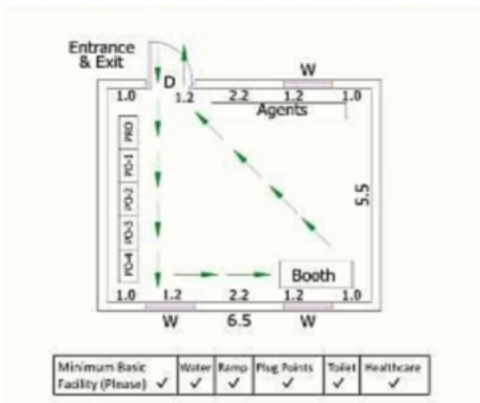

Google Map View

Polling Station Building Front View

Polling Station Front View

Cad View

Key MAP View

1 பெயர் : விஜயா ச கணவர் பெயர்: சண்முகம் க வீட்டு எண் : 0 வயது : 62 பாலினம் : பெண் Photo is available WTD3062924	2 பெயர் : ரமேஷ் தந்தையின் பெயர்: ஜெயச்சந்திரன் வீட்டு எண் : 00 வயது : 23 பாலினம் : ஆண் Photo is available WTD3318417	3 பெயர் : அரவிந்த் தந்தையின் பெயர்: ரவி வீட்டு எண் : 00 வயது : 22 பாலினம் : ஆண் Photo is available WTD3318656
4 பெயர் : கண்ணம்மாள் - கணவர் பெயர்: கருப்பசாமி - வீட்டு எண் : 1 வயது : 81 பாலினம் : பெண் Photo is available WTD0528505	5 பெயர் : பரசுராமன் - தந்தையின் பெயர்: பழனியாண்டி - வீட்டு எண் : 1 வயது : 78 பாலினம் : ஆண் Photo is available WTD0902783	6 பெயர் : சரோஜா - கணவர் பெயர்: குமரன் - வீட்டு எண் : 1 வயது : 78 பாலினம் : பெண் Photo is available WTD0902171
7 பெயர் : மல்லிகா - கணவர் பெயர்: மாரிமுத்து - வீட்டு எண் : 1 வயது : 75 பாலினம் : பெண் Photo is available WTD0901975	8 பெயர் : சீராங்கம்மாள் - கணவர் பெயர்: சுப்ரமணியம் - வீட்டு எண் : 1 வயது : 75 பாலினம் : பெண் Photo is available WTD1680644	9 பெயர் : லட்சுமி - கணவர் பெயர்: சுப்புரமணி - வீட்டு எண் : 1 வயது : 73 பாலினம் : பெண் Photo is available WTD0758177
10 பெயர் : குழந்தைவேல் - தந்தையின் பெயர்: சின்னையா - வீட்டு எண் : 1 வயது : 73 பாலினம் : ஆண் Photo is available WTD1751486	11 பெயர் : கருப்பையா - தந்தையின் பெயர்: முத்துசாமி - வீட்டு எண் : 1 வயது : 73 பாலினம் : ஆண் Photo is available WTD1179522	12 பெயர் : ஆம்மினி - கணவர் பெயர்: பாலாகிருஷ்ணன் - வீட்டு எண் : 1 வயது : 72 பாலினம் : பெண் Photo is available WTD0902080
13 பெயர் : கோகிலவாணி - கணவர் பெயர்: முத்து - வீட்டு எண் : 1 வயது : 70 பாலினம் : பெண் Photo is available WTD1751213	14 பெயர் : கிட்டம்மாள் - தந்தையின் பெயர்: முருகேஷ் - வீட்டு எண் : 1 வயது : 70 பாலினம் : பெண் Photo is available WTD0757682	15 பெயர் : வளர்மதி கணவர் பெயர்: கிருஷ்ணன் வீட்டு எண் : 1 வயது : 70 பாலினம் : பெண் Photo is available WTD2375897
16 பெயர் : பாக்கியத்தாய் - இதரர் பெயர்: கணபதி - வீட்டு எண் : 1 வயது : 69 பாலினம் : பெண் Photo is available WTD0901827	17 பெயர் : முத்துவேல் - தந்தையின் பெயர்: ராஜலிங்கம் - வீட்டு எண் : 1 வயது : 69 பாலினம் : ஆண் Photo is available WTD1178805	18 பெயர் : அஞ்சலை - கணவர் பெயர்: பரசுராமன் - வீட்டு எண் : 1 வயது : 67 பாலினம் : பெண் Photo is available WTD0902601
19 பெயர் : சரோஜினி கணவர் பெயர்: ஈஸ்வரன் வீட்டு எண் : 1 வயது : 62 பாலினம் : பெண் Photo is available WTD2375665	20 பெயர் : கமலாவேனி - கணவர் பெயர்: ஹரிகிருஷ்ணன் - வீட்டு எண் : 1 வயது : 61 பாலினம் : பெண் Photo is available WTD0530535	21 பெயர் : செல்வமணி - கணவர் பெயர்: நடராஜன் - வீட்டு எண் : 1 வயது : 61 பாலினம் : பெண் Photo is available WTD1680651
22 பெயர் : சந்தானம் - கணவர் பெயர்: பொன்னுதுரை - வீட்டு எண் : 1 வயது : 59 பாலினம் : பெண் Photo is available WTD0902270	23 பெயர் : செல்வகுமார் - தந்தையின் பெயர்: செல்லதுரை - வீட்டு எண் : 1 வயது : 59 பாலினம் : ஆண் Photo is available WTD0667253	24 பெயர் : புஸ்பராணி - கணவர் பெயர்: ராஜி - வீட்டு எண் : 1 வயது : 59 பாலினம் : பெண் Photo is available WTD0902130
25 பெயர் : தனலட்சுமி - கணவர் பெயர்: ராமராஜ் - வீட்டு எண் : 1 வயது : 58 பாலினம் : பெண் Photo is available WTD0530428	26 பெயர் : பெரியசாமி - தந்தையின் பெயர்: காசிஅலறி - வீட்டு எண் : 1 வயது : 58 பாலினம் : ஆண் Photo is available WTD1680701	27 பெயர் : பிரேமா - கணவர் பெயர்: கருபூசாமி - வீட்டு எண் : 1 வயது : 57 பாலினம் : பெண் Photo is available WTD1680594
28 பெயர் : சுரியா மலர் - தந்தையின் பெயர்: முருகையா - வீட்டு எண் : 1 வயது : 57 பாலினம் : பெண் Photo is available WTD0528927	29 பெயர் : ராமஜெயம் - தந்தையின் பெயர்: ஆலப்பன் - வீட்டு எண் : 1 வயது : 57 பாலினம் : ஆண் Photo is available WTD0902320	30 பெயர் : ரபீக் - தந்தையின் பெயர்: கனி - வீட்டு எண் : 1 வயது : 57 பாலினம் : ஆண் Photo is available WTD1179761