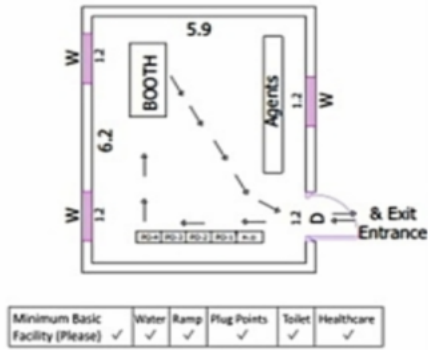

Google Map View

Polling Station Building Front View

Polling Station Front View

Cad View

Key MAP View

1	WTD3587581	பெயர் : பிரதோஷ் பாணு அ கணவர் பெயர்: அன்வர் அலி வீட்டு எண் : 0 வயது : 44 பாலினம் : பெண்	Photo is available	2	WTD2991594	பெயர் : தனபால் தந்தையின் பெயர்: கோவிந்தசாமி வீட்டு எண் : 0 வயது : 41 பாலினம் : ஆண்	Photo is available	3	WTD3323631	பெயர் : விக்கனேஸ்வரன் டி வி தந்தையின் பெயர்: வேலாயுதம் வீட்டு எண் : 00 வயது : 30 பாலினம் : ஆண்	Photo is available
4	WTD3323664	பெயர் : நிஷா டீ.வீ கணவர் பெயர்: விக்கனேஸ்வரன் வீட்டு எண் : 00 வயது : 24 பாலினம் : பெண்	Photo is available	5	WTD3488038	பெயர் : கே தீபாராணி தந்தையின் பெயர்: காரணபெருமாள் கி வீட்டு எண் : 0 வயது : 22 பாலினம் : பெண்	Photo is available	6	WTD3790748	பெயர் : பாண்டிசெல்வி பா தந்தையின் பெயர்: பாலமுருகன் வீட்டு எண் : 0 வயது : 21 பாலினம் : பெண்	Photo is available
7	WTD3578937	பெயர் : கலாதரன் தந்தையின் பெயர்: ஆறுமுகம் வீட்டு எண் : 0 வயது : 20 பாலினம் : ஆண்	Photo is available	8	WTD1410339	பெயர் : ராமையா - தந்தையின் பெயர்: பெருமாள் - வீட்டு எண் : 1 வயது : 78 பாலினம் : ஆண்	Photo is available	9	WTD1684067	பெயர் : சரஸ்வதி - கணவர் பெயர்: கிருஷ்ணசாமி - வீட்டு எண் : 1 வயது : 70 பாலினம் : பெண்	Photo is available
10	WTD1410371	பெயர் : சீதாலட்சுமி - தந்தையின் பெயர்: ராமையா - வீட்டு எண் : 1 வயது : 68 பாலினம் : பெண்	Photo is available	11	WTD3538998	பெயர் : மாரியம்மா ம இதரர் பெயர்: மலைசாமி வீட்டு எண் : 1 வயது : 68 பாலினம் : பெண்	Photo is available	12	WTD1410387	பெயர் : கோவிந்தசாமி - தந்தையின் பெயர்: ராமசாமி - வீட்டு எண் : 1 வயது : 65 பாலினம் : ஆண்	Photo is available
13	WTD3527272	பெயர் : திலகம்மாள் இதரர் பெயர்: சின்னப்பன் வீட்டு எண் : 1 வயது : 65 பாலினம் : பெண்	Photo is available	14	WTD3538956	பெயர் : சின்னப்பன் மு இதரர் பெயர்: முத்தையன் வீட்டு எண் : 1 வயது : 65 பாலினம் : ஆண்	Photo is available	15	WTD1684083	பெயர் : எஸ்வந்தாமார் - தந்தையின் பெயர்: சர்மா - வீட்டு எண் : 1 வயது : 63 பாலினம் : ஆண்	Photo is available
16	WTD1410403	பெயர் : பாக்கியலக்ஷ்மி - கணவர் பெயர்: கோவிந்தசாமி - வீட்டு எண் : 1 வயது : 62 பாலினம் : பெண்	Photo is available	17	WTD1410427	பெயர் : சின்னத்துரை - தந்தையின் பெயர்: வெள்ளைய நாடார் - வீட்டு எண் : 1 வயது : 53 பாலினம் : ஆண்	Photo is available	18	WTD1410443	பெயர் : பாலகிருஷ்ணன் - தந்தையின் பெயர்: சோலமுத்து - வீட்டு எண் : 1 வயது : 51 பாலினம் : ஆண்	Photo is available
R 19	WTD1410475	பெயர் : பாலசுப்பிரமணியன் தந்தையின் பெயர்: டாடி - வீட்டு எண் : 1 வயது : 48 பாலினம் : ஆண்	Photo is available	20	WTD3183118	பெயர் : பத்மநாதன் தந்தையின் பெயர்: மனுச்சாமி வீட்டு எண் : 01 வயது : 48 பாலினம் : ஆண்	Photo is available	21	WTD1410467	பெயர் : ஜெபராஜ் - தந்தையின் பெயர்: ஏசையன் - வீட்டு எண் : 1 வயது : 47 பாலினம் : ஆண்	Photo is available
22	WTD3541562	பெயர் : விஜலக்ஷ்மி ரவிசந்தரன் இதரர் பெயர்: ரவிசந்தரன் வீட்டு எண் : 1 வயது : 47 பாலினம் : பெண்	Photo is available	23	WTD1313204	பெயர் : பூந்தரன் - தந்தையின் பெயர்: சிவஞானம் - வீட்டு எண் : 1 வயது : 46 பாலினம் : ஆண்	Photo is available	24	WTD1410523	பெயர் : உஷா ராணி கணவர் பெயர்: கிருஷ்ணன் வீட்டு எண் : 1 வயது : 46 பாலினம் : பெண்	Photo is available
25	WTD1410515	பெயர் : அங்காளாஸ்வரி - கணவர் பெயர்: வேல்முருகன் - வீட்டு எண் : 1 வயது : 44 பாலினம் : பெண்	Photo is available	26	WTD1410531	பெயர் : ரேச்சல் - கணவர் பெயர்: மோசெஸ்தேவா - வீட்டு எண் : 1 வயது : 43 பாலினம் : பெண்	Photo is available	27	WTD1410547	பெயர் : சமதி - கணவர் பெயர்: மரிய செல்வம் - வீட்டு எண் : 1 வயது : 43 பாலினம் : பெண்	Photo is available
28	WTD2991370	பெயர் : ரதி கணவர் பெயர்: மதியழகன் வீட்டு எண் : 1 வயது : 43 பாலினம் : பெண்	Photo is available	29	WTD1798115	பெயர் : வள்ளிராஜ் - தந்தையின் பெயர்: மாரியப்பன் - வீட்டு எண் : 1 வயது : 42 பாலினம் : ஆண்	Photo is available	30	WTD1410555	பெயர் : ச்சிகுமார் - தந்தையின் பெயர்: முனியாண்டி - வீட்டு எண் : 1 வயது : 41 பாலினம் : ஆண்	Photo is available