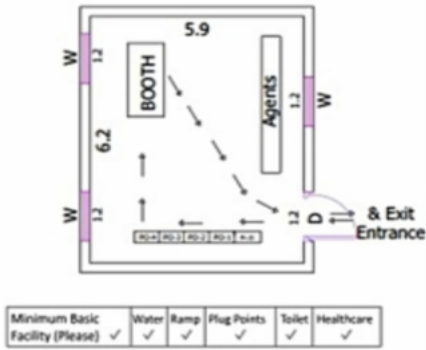

வாக்காளர் பதிவு அலுவலரின்
கையொப்பம்

Nazri Naksha

Google Map View

Polling Station Building Front View

Polling Station Front View

Cad View

Key MAP View

| | | | | | |
|--|----------------------------------|---|----------------------------------|---|----------------------------------|
| 1 பெயர் : சக்திவேல் - தந்தையின் பெயர்: முருகன் - வீட்டு எண் : 1/ந வயது : 35 பாலினம் : ஆண் | UDV0360396 Photo is available | 2 பெயர் : பஞ்சவர்ணம் கணவர் பெயர்: செல்வராஜ் வீட்டு எண் : 1/ந வயது : 24 பாலினம் : பெண் | YFE2165942 Photo is available | 3 பெயர் : சரஸ்வதி இதரர் பெயர்: பன்னீர் செல்வி வீட்டு எண் : 3/68 வயது : 64 பாலினம் : பெண் | WTD3708716 Photo is available |
| # 4 பெயர் : அன்னாள் பீட்டர்ரவி தந்தையின் பெயர்: பீட்டர் ரவி - வீட்டு எண் : 4/14 வயது : 28 பாலினம் : பெண் | SMP0879874 Photo is available | 5 பெயர் : சரோஜா - கணவர் பெயர்: ஐசக் - வீட்டு எண் : 4/28-1 வயது : 65 பாலினம் : பெண் | SSI1170729 Photo is available | 6 பெயர் : கௌசல்யா மகேந்திரன் தந்தையின் பெயர்: மகேந்திரன் வீட்டு எண் : 4/68 வயது : 25 பாலினம் : பெண் | WTD3772779 Photo is available |
| 7 பெயர் : ஃபாத்திமாகனி கம கணவர் பெயர்: கமலுதீன் வீட்டு எண் : 7 வயது : 79 பாலினம் : பெண் | WTD3708138 Photo is available | 8 பெயர் : ராஜேஷ்குமார் - தந்தையின் பெயர்: குருசாமி - வீட்டு எண் : 8/10 ஏ வயது : 44 பாலினம் : ஆண் | IBU0199513 Photo is available | 9 பெயர் : ஜாய்ஸ்தர் - தந்தையின் பெயர்: மோகன் - வீட்டு எண் : 17/2 வயது : 42 பாலினம் : பெண் | JBB7791130 Photo is available |
| 10 பெயர் : சரவணன் தந்தையின் பெயர்: கந்தசாமி வீட்டு எண் : 29/21 வயது : 34 பாலினம் : ஆண் | WTD3708690 Photo is available | 11 பெயர் : சுரேஷ் - தந்தையின் பெயர்: விஷ்வலிங்கம் - வீட்டு எண் : 31 வயது : 35 பாலினம் : ஆண் | WJB0542878 Photo is available | 12 பெயர் : கோகிலா கணவர் பெயர்: சுரேஷ் வீட்டு எண் : 31 வயது : 28 பாலினம் : பெண் | WJB3347341 Photo is available |
| 13 பெயர் : புஷ்பராணி பி கணவர் பெயர்: புண்ணியராஜ் வீட்டு எண் : 59-சி வயது : 38 பாலினம் : பெண் | WTD3639895 Photo is available | 14 பெயர் : நாகேந்திரன் தந்தையின் பெயர்: மூர்த்தி வீட்டு எண் : 66 வயது : 27 பாலினம் : ஆண் | WTD3199403 Photo is available | 15 பெயர் : அஜீந் கணவர் பெயர்: ஹரீப்ஹ்ரஹ்மன் வீட்டு எண் : 67 வயது : 32 பாலினம் : பெண் | WTD3708708 Photo is available |
| 16 பெயர் : பிலிப்ஸ் - தந்தையின் பெயர்: செபாஸ்டியன் - வீட்டு எண் : 68-28A வயது : 61 பாலினம் : ஆண் | WTD2534444 Photo is available | 17 பெயர் : சுசீலா - கணவர் பெயர்: பிலிப்ஸ் - வீட்டு எண் : 68-28A வயது : 61 பாலினம் : பெண் | WTD2534451 Photo is available | 18 பெயர் : டெய்ளி - தந்தையின் பெயர்: பிலிப்ஸ் - வீட்டு எண் : 68-28A வயது : 39 பாலினம் : பெண் | JBB5295662 Photo is available |
| 19 பெயர் : வேலுச்சாமி - தந்தையின் பெயர்: சிவசாமி - வீட்டு எண் : 68-29 வயது : 81 பாலினம் : ஆண் | WTD2534469 Photo is available | 20 பெயர் : ருக்குமணி - கணவர் பெயர்: வேலுச்சாமி - வீட்டு எண் : 68-29 வயது : 79 பாலினம் : பெண் | WTD2534477 Photo is available | 21 பெயர் : ஜேவியர் ம தந்தையின் பெயர்: மரியசந்தியாவு - வீட்டு எண் : 68-31 வயது : 60 பாலினம் : ஆண் | JBB3727880 Photo is available |
| 22 பெயர் : லார்துமேரி - கணவர் பெயர்: சேவியர் - வீட்டு எண் : 68-31 வயது : 55 பாலினம் : பெண் | JBB3727872 Photo is available | 23 பெயர் : சுப்பிரமணி - தந்தையின் பெயர்: அமிர்தலிங்கம் - வீட்டு எண் : 68-32 வயது : 69 பாலினம் : ஆண் | JBB7904568 Photo is available | 24 பெயர் : சரோஜா - கணவர் பெயர்: சுப்பிரமணி - வீட்டு எண் : 68-32 வயது : 63 பாலினம் : பெண் | JBB7904667 Photo is available |
| 25 பெயர் : காளியம்மாள் - கணவர் பெயர்: ஆறுமுகம் - வீட்டு எண் : 68-33 வயது : 69 பாலினம் : பெண் | JBB5297601 Photo is available | 26 பெயர் : விஜயகுமார் - தந்தையின் பெயர்: முத்தையா - வீட்டு எண் : 68-33 வயது : 47 பாலினம் : ஆண் | JBB5297908 Photo is available | 27 பெயர் : மல்லிகா - கணவர் பெயர்: விஜயகுமார் - வீட்டு எண் : 68-33 வயது : 43 பாலினம் : பெண் | JBB5297593 Photo is available |
| 28 பெயர் : சத்யா தந்தையின் பெயர்: பாலாஜி வீட்டு எண் : 68-33 வயது : 23 பாலினம் : பெண் | WTD3171485 Photo is available | 29 பெயர் : சரண்யா தந்தையின் பெயர்: விஜயகுமார் மு வீட்டு எண் : 68/33 வயது : 19 பாலினம் : பெண் | WTD3645231 Photo is available | 30 பெயர் : காளியம்மாள் - கணவர் பெயர்: கந்தசாமி - வீட்டு எண் : 68-34 வயது : 90 பாலினம் : பெண் | WTD2534485 Photo is available |