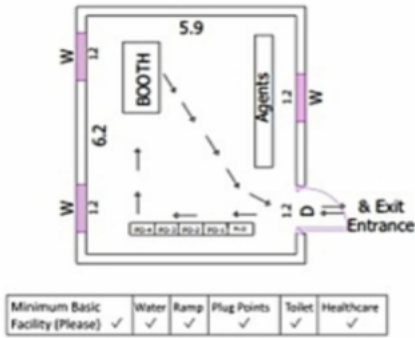

Google Map View

Polling Station Building Front View

Polling Station Front View

Cad View

Key MAP View

1 பெயர் : பட்ராஜ் தந்தையின் பெயர்: செல்லதுரை வீட்டு எண் : 1 வயது : 44 பாலினம் : ஆண் Photo is available	WTD3743242	2 பெயர் : பைசல் ரஹ்மான் ம தந்தையின் பெயர்: மஜீத் வீட்டு எண் : 1 வயது : 40 பாலினம் : ஆண் Photo is available	WTD3749421	3 பெயர் : தினேஷ்குமார் கே தாயின் பெயர்: லதா வீட்டு எண் : 1 எக்ஸ், வயது : 19 பாலினம் : ஆண் Photo is available	WTD3709052
4 பெயர் : காமாட்சி ஈஸ்வரன் தந்தையின் பெயர்: ஈஸ்வரன் வீட்டு எண் : 2/1 வயது : 30 பாலினம் : பெண் Photo is available	WTD3739158	5 பெயர் : வடிவுக்கரசி வி தந்தையின் பெயர்: விஸ்வநாதன் வீட்டு எண் : 4/1 வயது : 21 பாலினம் : பெண் Photo is available	WTD3775194	6 பெயர் : ஏஞ்சல் ஏஞ்சல் தாயின் பெயர்: அமராவதி வீட்டு எண் : 7/62 பிள்ளையார்புறம் வயது : 19 பாலினம் : பெண் Photo is available	WTD3759354
7 பெயர் : ராஜேஸ்வரி ராஜேஸ்குமார் கணவர் பெயர்: ராஜேஸ்குமார் வீட்டு எண் : 8/10 வயது : 37 பாலினம் : பெண் Photo is available	WTD3644507	8 பெயர் : டென்னி தந்தையின் பெயர்: பிரசாந்த் வீட்டு எண் : 14/1, பிள்ளையார்புரம், வயது : 29 பாலினம் : ஆண் Photo is available	WTD3743457	9 பெயர் : நூர்ஜஹான் - தந்தையின் பெயர்: ஜமாலுதீன் - வீட்டு எண் : 30 கஸ்தூரிகார்டன் வயது : 32 பாலினம் : பெண் Photo is available	RIV0954230
10 பெயர் : முர்ஷிதா பானு தந்தையின் பெயர்: முஹம்மது ஸதக்கத் வீட்டு எண் : 39 வயது : 24 பாலினம் : பெண் Photo is available	WTD3747284	11 பெயர் : சிவசுப்ரமணி அ தந்தையின் பெயர்: அழகேசன் எம் வீட்டு எண் : 42 வயது : 29 பாலினம் : ஆண் Photo is available	WTD3737285	12 பெயர் : பிரியதர்ஷினி அ தந்தையின் பெயர்: அளகேசன் மு வீட்டு எண் : 42 வயது : 25 பாலினம் : பெண் Photo is available	WTD3642568
13 பெயர் : சூர்யா மு தந்தையின் பெயர்: முருகன் வீட்டு எண் : 45 வயது : 21 பாலினம் : ஆண் Photo is available	WTD3766763	14 பெயர் : அபிநயா மு கணவர் பெயர்: முனிஸ்வாமி வீட்டு எண் : 48 நாகராஜாபுறம் வயது : 36 பாலினம் : பெண் Photo is available	WTD3748886	15 பெயர் : கிருஷ்ணவேணி இ தந்தையின் பெயர்: இசக்கிமுத்து வீட்டு எண் : 57 வயது : 24 பாலினம் : பெண் Photo is available	WTD3735974
16 பெயர் : போ வனராணி கணவர் பெயர்: போத்திராஜா வீட்டு எண் : 60எ பிள்ளையார்புரம் வயது : 42 பாலினம் : பெண் Photo is available	WTD3767761	17 பெயர் : ஷோபனா - கணவர் பெயர்: ஜெபராஜ் - வீட்டு எண் : 68/4ஏ வயது : 46 பாலினம் : பெண் Photo is available	WTD0442129	18 பெயர் : விக்னேஷ்வரன் ம தந்தையின் பெயர்: மனோகர் வீட்டு எண் : 68/35 வயது : 22 பாலினம் : ஆண் Photo is available	WTD3740958
19 பெயர் : ஸ்னேக க கணவர் பெயர்: கணேசன் வீட்டு எண் : 69 மேல் குடர்ழ் வயது : 25 பாலினம் : பெண் Photo is available	WTD3646809	20 பெயர் : ஜெஷ்கிலா கணவர் பெயர்: ஜாபர் உசேன் வீட்டு எண் : 70/எ8 வயது : 42 பாலினம் : பெண் Photo is available	WTD3737418	21 பெயர் : நாகராஜ் - தந்தையின் பெயர்: திருமலைசாமி - வீட்டு எண் : 86 வயது : 53 பாலினம் : ஆண் Photo is available	WJB0856336
22 பெயர் : தனுஜா ப்ரீ தாயின் பெயர்: ம சிவகாமி வீட்டு எண் : 87/20 வயது : 19 பாலினம் : பெண் Photo is available	WTD3738671	23 பெயர் : சூதா ரா தந்தையின் பெயர்: ராஜேந்திரன் வீட்டு எண் : 90 வயது : 35 பாலினம் : பெண் Photo is available	WTD3726833	24 பெயர் : குமாரவேல் வை தந்தையின் பெயர்: வைகுண்டம் வீட்டு எண் : 95 வயது : 67 பாலினம் : ஆண் Photo is available	WTD3736956
25 பெயர் : ஞானசேகரன் - தந்தையின் பெயர்: ராஜதுரை - வீட்டு எண் : 138 வயது : 35 பாலினம் : ஆண் Photo is available	ZWY0220285	26 பெயர் : சரிதா கணவர் பெயர்: ரங்கநாதன் வீட்டு எண் : 152 வயது : 35 பாலினம் : பெண் Photo is available	WTD3758216	27 பெயர் : செல்வம் - கணவர் பெயர்: பழனியப்பன் - வீட்டு எண் : 191 பிள்ளையார்புரம் முதல் தெரு வயது : 65 பாலினம் : பெண் Photo is available	RIV1287325
28 பெயர் : தவமணி - கணவர் பெயர்: முத்துக்குமார் - வீட்டு எண் : 224 வயது : 52 பாலினம் : பெண் Photo is available	IRG0517110	29 பெயர் : முபாரகஅலி - தந்தையின் பெயர்: செளகதஅலி - வீட்டு எண் : 281 வயது : 35 பாலினம் : ஆண் Photo is available	WTD1177575	30 பெயர் : சர்மிளா பானு தந்தையின் பெயர்: அக்பர் அலி வீட்டு எண் : 281 வயது : 30 பாலினம் : பெண் Photo is available	WTD2364396