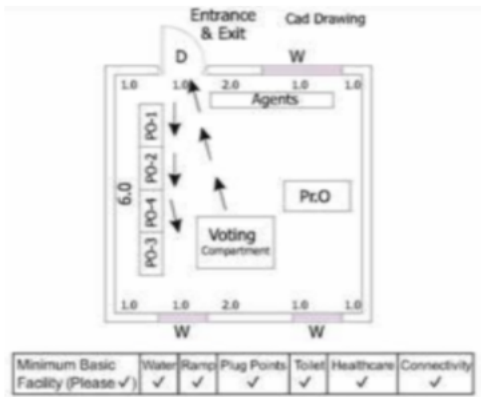

Google Map View

Polling Station Building Front View

Polling Station Front View

Cad View

Key MAP View

சட்டமன்றத் தொகுதியின் எண் மற்றும் பெயர் : 122-கிணத்துக்கடவு  
பிரிவு எண் மற்றும் பெயர் 1-தீத்திபாளையம் (வ.கி.) மற்றும் (உ) மருதேகவுடர் நகர் வார்டு எண் - 1,