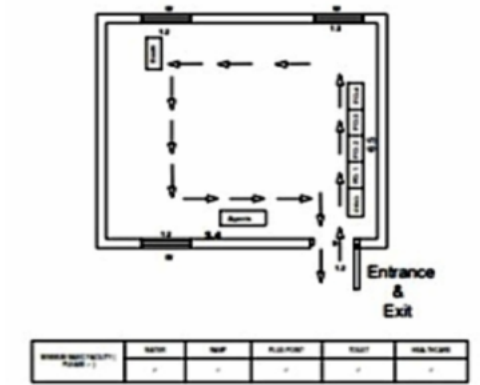

Google Map View

Polling Station Building Front View

Polling Station Front View

Cad View

Key MAP View

1	WTD3418563	பெயர் : நீலகண்டன் வீரபாகு தந்தையின் பெயர்: வீரபாகு வீட்டு எண் : 1 வயது : 70 பாலினம் : ஆண்	Photo is available	2	WTD3418571	பெயர் : பார்வதி சுவாமிநாதன் கணவர் பெயர்: நீலகண்டன் வீட்டு எண் : 1 வயது : 66 பாலினம் : பெண்	Photo is available	3	WTD3255825	பெயர் : சிவா இதரர் பெயர்: கண்ணன் வீட்டு எண் : 1 வயது : 55 பாலினம் : ஆண்	Photo is available
4	WTD2323186	பெயர் : பிரவீன் குமார் தந்தையின் பெயர்: கதிவேல் வீட்டு எண் : 1/1 வயது : 25 பாலினம் : ஆண்	Photo is available	5	WTD3723376	பெயர் : நிரமலா ச கணவர் பெயர்: சுரேஷ் வீட்டு எண் : 1/1 அ வயது : 56 பாலினம் : பெண்	Photo is available	6	WTD0523472	பெயர் : சாந்தாமணி - கணவர் பெயர்: கதிர்வேல் - வீட்டு எண் : 1-1A வயது : 51 பாலினம் : பெண்	Photo is available
7	WTD3723293	பெயர் : அபர்ணா ச தந்தையின் பெயர்: சுரேஷ் வீட்டு எண் : 1/1 அ வயது : 24 பாலினம் : பெண்	Photo is available	8	WTD3619251	பெயர் : கோபிகா க தந்தையின் பெயர்: கதிர்வேல் வீட்டு எண் : 1/1 ஏ வயது : 22 பாலினம் : பெண்	Photo is available	9	WTD3736337	பெயர் : வர்ஷ தந்தையின் பெயர்: மிஷர்லால் வீட்டு எண் : 1/1 ஏ-1 வயது : 21 பாலினம் : பெண்	Photo is available
10	WTD3061389	பெயர் : யோகேஷ் தந்தையின் பெயர்: மீஸ்ரிலால் வீட்டு எண் : 1/1-ஏ1 வயது : 24 பாலினம் : ஆண்	Photo is available	11	WTD0523704	பெயர் : லட்சுமி - கணவர் பெயர்: வரதராஜ் - வீட்டு எண் : 1-1-C வயது : 60 பாலினம் : பெண்	Photo is available	12	WTD0632653	பெயர் : காமராஜ் - தந்தையின் பெயர்: பழனிச்சாமி - வீட்டு எண் : 1/2 வயது : 49 பாலினம் : ஆண்	Photo is available
13	WTD0632646	பெயர் : ஜெயலட்சுமி - கணவர் பெயர்: காமராஜ் - வீட்டு எண் : 1/2பி வயது : 44 பாலினம் : பெண்	Photo is available	14	WTD2323145	பெயர் : விக்னேஷ் தந்தையின் பெயர்: பால்காரன் வீட்டு எண் : 1/2b வயது : 28 பாலினம் : ஆண்	Photo is available	15	WTD2323160	பெயர் : சந்திய பிரியா தந்தையின் பெயர்: பால்காரன் வீட்டு எண் : 1/2b வயது : 25 பாலினம் : பெண்	Photo is available
16	JBB7757123	பெயர் : செந்தில்குமார் - தந்தையின் பெயர்: மோகன்தாஸ் - வீட்டு எண் : 1-3-31 வயது : 41 பாலினம் : ஆண்	Photo is available	17	WTD3663994	பெயர் : ரம்யா தந்தையின் பெயர்: முத்துராஜ் வீட்டு எண் : 1/3 பி வயது : 19 பாலினம் : பெண்	Photo is available	18	WTD3420825	பெயர் : பழனிஅம்மாள் கணவர் பெயர்: கிருஷ்ணசாமி வீட்டு எண் : 1-4-9 வயது : 85 பாலினம் : பெண்	Photo is available
19	WTD2537587	பெயர் : சுப்பிரமணியம் - தந்தையின் பெயர்: கானியப்பகோனார் - வீட்டு எண் : 1-5-33 வயது : 86 பாலினம் : ஆண்	Photo is available	20	WTD2323152	பெயர் : திரைமதி சண்முகம் தந்தையின் பெயர்: சண்முகம் வெ வீட்டு எண் : 1/15 வயது : 26 பாலினம் : பெண்	Photo is available	21	WTD0176784	பெயர் : கணேசன் - தந்தையின் பெயர்: ரங்கசாமி - வீட்டு எண் : 1-35 வயது : 70 பாலினம் : ஆண்	Photo is available
22	WTD2537603	பெயர் : சண்முகம் - தந்தையின் பெயர்: வீராசாமி - வீட்டு எண் : 1-35 வயது : 61 பாலினம் : ஆண்	Photo is available	23	WTD3666609	பெயர் : வாணி கணேசன் தந்தையின் பெயர்: கணேசன் வீட்டு எண் : 1/35 வயது : 41 பாலினம் : பெண்	Photo is available	24	WTD0361303	பெயர் : வினோதினி - தந்தையின் பெயர்: கணேசன் - வீட்டு எண் : 1/35 வயது : 34 பாலினம் : பெண்	Photo is available
25	WTD0523274	பெயர் : காதர் மொய்தீன் - தந்தையின் பெயர்: ஷேக் அலாவுதீன் - வீட்டு எண் : 1-36 வயது : 44 பாலினம் : ஆண்	Photo is available	26	WTD3687050	பெயர் : ஜான் கிரிஸ்டோஃபர் தந்தையின் பெயர்: ராஜேந்திரன் வீட்டு எண் : 1/36 வயது : 44 பாலினம் : ஆண்	Photo is available	27	WTD3681947	பெயர் : கோல்டா சந்திரலேகா கணவர் பெயர்: ஜான் கிரிஸ்டோஃபர் வீட்டு எண் : 1/36 வயது : 38 பாலினம் : பெண்	Photo is available
28	WTD2201598	பெயர் : ஜீவிதா - தந்தையின் பெயர்: முருகசாமி - வீட்டு எண் : 1-36 வயது : 30 பாலினம் : பெண்	Photo is available	# 29	WTD3455326	பெயர் : மு விஸ்வநாதன் தாயின் பெயர்: ஆனந்தி வீட்டு எண் : 1/36 வயது : 26 பாலினம் : ஆண்	Photo is available	30	WTD0523241	பெயர் : பிரபாகர் - தந்தையின் பெயர்: தங்கவேல் - வீட்டு எண் : 1-49A8 வயது : 56 பாலினம் : ஆண்	Photo is available