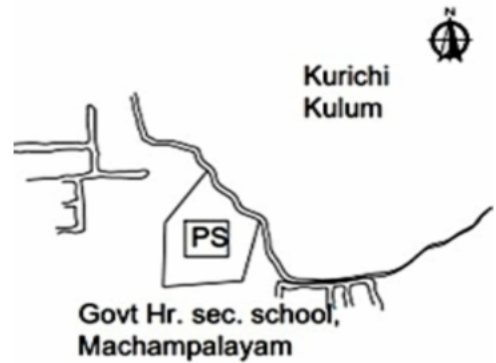

Google Map View

Polling Station Building Front View

Polling Station Front View

Cad View

Key MAP View

1	WTD3418563	பெயர் : நீலகண்டன் வீரபாகு தந்தையின் பெயர்: வீரபாகு வீட்டு எண் : 1 வயது : 70 பாலினம் : ஆண்	Photo is available	2	WTD3418571	பெயர் : பார்வதி சுவாமிநாதன் கணவர் பெயர்: நீலகண்டன் வீட்டு எண் : 1 வயது : 66 பாலினம் : பெண்	Photo is available	3	WTD3255825	பெயர் : சிவா இதரர் பெயர்: கண்ணன் வீட்டு எண் : 1 வயது : 55 பாலினம் : ஆண்	Photo is available
4	WTD2323186	பெயர் : பிரவீன் குமார் தந்தையின் பெயர்: கதிவேல் வீட்டு எண் : 1/1 வயது : 25 பாலினம் : ஆண்	Photo is available	5	WTD3723376	பெயர் : நிரமலா ச கணவர் பெயர்: சுரேஷ் வீட்டு எண் : 1/1 அ வயது : 56 பாலினம் : பெண்	Photo is available	6	WTD0523472	பெயர் : சாந்தாமணி - கணவர் பெயர்: கதிர்வேல் - வீட்டு எண் : 1-1A வயது : 51 பாலினம் : பெண்	Photo is available
7	WTD3723293	பெயர் : அபர்ணா ச தந்தையின் பெயர்: சுரேஷ் வீட்டு எண் : 1/1 அ வயது : 24 பாலினம் : பெண்	Photo is available	8	WTD3619251	பெயர் : கோபிகா க தந்தையின் பெயர்: கதிர்வேல் வீட்டு எண் : 1/1 ஏ வயது : 22 பாலினம் : பெண்	Photo is available	9	WTD3736337	பெயர் : வர்ஷ தந்தையின் பெயர்: மிஷர்லால் வீட்டு எண் : 1/1 ஏ-1 வயது : 21 பாலினம் : பெண்	Photo is available
10	WTD3061389	பெயர் : யோகேஷ் தந்தையின் பெயர்: மீஸ்ரிலால் வீட்டு எண் : 1/1-ஏ1 வயது : 24 பாலினம் : ஆண்	Photo is available	11	WTD0523704	பெயர் : லட்சுமி - கணவர் பெயர்: வரதராஜ் - வீட்டு எண் : 1-1-C வயது : 60 பாலினம் : பெண்	Photo is available	12	WTD0632653	பெயர் : காமராஜ் - தந்தையின் பெயர்: பழனிச்சாமி - வீட்டு எண் : 1/2 வயது : 49 பாலினம் : ஆண்	Photo is available
13	WTD0632646	பெயர் : ஜெயலட்சுமி - கணவர் பெயர்: காமராஜ் - வீட்டு எண் : 1/2பி வயது : 44 பாலினம் : பெண்	Photo is available	14	WTD2323145	பெயர் : விக்னேஷ் தந்தையின் பெயர்: பால்காரன் வீட்டு எண் : 1/2b வயது : 28 பாலினம் : ஆண்	Photo is available	15	WTD2323160	பெயர் : சந்திய பிரியா தந்தையின் பெயர்: பால்காரன் வீட்டு எண் : 1/2b வயது : 25 பாலினம் : பெண்	Photo is available
16	JBB7757123	பெயர் : செந்தில்குமார் - தந்தையின் பெயர்: மோகன்தாஸ் - வீட்டு எண் : 1-3-31 வயது : 41 பாலினம் : ஆண்	Photo is available	17	WTD3663994	பெயர் : ரம்யா தந்தையின் பெயர்: முத்துராஜ் வீட்டு எண் : 1/3 பி வயது : 19 பாலினம் : பெண்	Photo is available	18	WTD3420825	பெயர் : பழனிஅம்மாள் கணவர் பெயர்: கிருஷ்ணசாமி வீட்டு எண் : 1-4-9 வயது : 85 பாலினம் : பெண்	Photo is available
19	WTD2537587	பெயர் : சுப்பிரமணியம் - தந்தையின் பெயர்: கானியப்பகோனார் - வீட்டு எண் : 1-5-33 வயது : 86 பாலினம் : ஆண்	Photo is available	20	WTD2323152	பெயர் : திரைமதி சண்முகம் தந்தையின் பெயர்: சண்முகம் வெ வீட்டு எண் : 1/15 வயது : 26 பாலினம் : பெண்	Photo is available	21	WTD0176784	பெயர் : கணேசன் - தந்தையின் பெயர்: ரங்கசாமி - வீட்டு எண் : 1-35 வயது : 70 பாலினம் : ஆண்	Photo is available
22	WTD2537603	பெயர் : சண்முகம் - தந்தையின் பெயர்: வீராசாமி - வீட்டு எண் : 1-35 வயது : 61 பாலினம் : ஆண்	Photo is available	23	WTD3666609	பெயர் : வாணி கணேசன் தந்தையின் பெயர்: கணேசன் வீட்டு எண் : 1/35 வயது : 41 பாலினம் : பெண்	Photo is available	24	WTD0361303	பெயர் : வினோதினி - தந்தையின் பெயர்: கணேசன் - வீட்டு எண் : 1/35 வயது : 34 பாலினம் : பெண்	Photo is available
25	WTD0523274	பெயர் : காதர் மொய்தீன் - தந்தையின் பெயர்: ஷேக் அலாவுதீன் - வீட்டு எண் : 1-36 வயது : 44 பாலினம் : ஆண்	Photo is available	26	WTD3687050	பெயர் : ஜான் கிரிஸ்டோஃபர் தந்தையின் பெயர்: ராஜேந்திரன் வீட்டு எண் : 1/36 வயது : 44 பாலினம் : ஆண்	Photo is available	27	WTD3681947	பெயர் : கோல்டா சந்திரலேகா கணவர் பெயர்: ஜான் கிரிஸ்டோஃபர் வீட்டு எண் : 1/36 வயது : 38 பாலினம் : பெண்	Photo is available
28	WTD2201598	பெயர் : ஜீவிதா - தந்தையின் பெயர்: முருகசாமி - வீட்டு எண் : 1-36 வயது : 30 பாலினம் : பெண்	Photo is available	# 29	WTD3455326	பெயர் : மு விஸ்வநாதன் தாயின் பெயர்: ஆனந்தி வீட்டு எண் : 1/36 வயது : 26 பாலினம் : ஆண்	Photo is available	30	WTD0523241	பெயர் : பிரபாகர் - தந்தையின் பெயர்: தங்கவேல் - வீட்டு எண் : 1-49A8 வயது : 56 பாலினம் : ஆண்	Photo is available