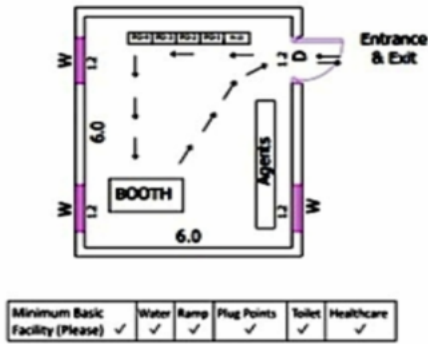

Google Map View

Polling Station Building Front View

Polling Station Front View

Cad View

Key MAP View

1 பெயர் : வசந்தகுமார் - தந்தையின் பெயர்: செல்வராஜ் - வீட்டு எண் : 1-1 வயது : 33 பாலினம் : ஆண் Photo is available WTD1170810	2 பெயர் : சந்தோஷ் வெள்ளித்துரை தந்தையின் பெயர்: வெள்ளிதுறை - வீட்டு எண் : 1-3 வயது : 30 பாலினம் : ஆண் Photo is available WTD1259506	3 பெயர் : பர்க்கத்துனிசா - கணவர் பெயர்: சாபுதீன் - வீட்டு எண் : 1-3 வயது : 56 பாலினம் : பெண் Photo is available WTD1851153
4 பெயர் : ராஜேஷ் குமார் - தந்தையின் பெயர்: சுவாமிநாதன் - வீட்டு எண் : 1-5 வயது : 36 பாலினம் : ஆண் Photo is available WTD1851138	5 பெயர் : பாலசுப்ரமணியம் ஆ தந்தையின் பெயர்: ஆறுமுகம் வீட்டு எண் : 1/11 வயது : 45 பாலினம் : ஆண் Photo is available WTD3261062	6 பெயர் : மணி கண்டன் தந்தையின் பெயர்: ரமா லிங்கம் வீட்டு எண் : 1/15 வயது : 28 பாலினம் : ஆண் Photo is available WTD3181237
7 பெயர் : மதுமித தந்தையின் பெயர்: முரளிதரன் வீட்டு எண் : 1/46 வயது : 26 பாலினம் : பெண் Photo is available WTD2323442	8 பெயர் : சசிகுமார் தந்தையின் பெயர்: கிருஷ்ணன் வீட்டு எண் : 1/126 வயது : 42 பாலினம் : ஆண் Photo is available WTD2323509	9 பெயர் : சசித்ரா கணவர் பெயர்: பூதீதரன் வீட்டு எண் : 1/126 வயது : 40 பாலினம் : பெண் Photo is available WTD2323491
10 பெயர் : சேட்டு - தந்தையின் பெயர்: முருகேசன் - வீட்டு எண் : 2 வயது : 32 பாலினம் : ஆண் Photo is available NLT0857094	11 பெயர் : பவித்ரா - தந்தையின் பெயர்: ஜோதி - வீட்டு எண் : 2 வயது : 30 பாலினம் : பெண் Photo is available NLT1204288	12 பெயர் : புனிதா தந்தையின் பெயர்: குமரேசன் வீட்டு எண் : 22d வயது : 26 பாலினம் : பெண் Photo is available WTD2323384
13 பெயர் : விஜயலக்ஷ்மி கணவர் பெயர்: பாலசுப்ரமணியன் வீட்டு எண் : 2/4 வயது : 66 பாலினம் : பெண் Photo is available WTD3434008	14 பெயர் : கொவ்சலய தந்தையின் பெயர்: முருகன் வீட்டு எண் : 2/4 வயது : 25 பாலினம் : பெண் Photo is available WTD2323517	15 பெயர் : வேல்முருகன் தந்தையின் பெயர்: கோவிந்தசாமி வீட்டு எண் : 2/11அ வயது : 65 பாலினம் : ஆண் Photo is available WJB2493039
16 பெயர் : பொற்கொடி கணவர் பெயர்: வேல்முருகன் வீட்டு எண் : 2/11அ வயது : 60 பாலினம் : பெண் Photo is available WJB2492965	17 பெயர் : தமிழினியன் தந்தையின் பெயர்: பூபதி வீட்டு எண் : 2/53 வயது : 33 பாலினம் : ஆண் Photo is available WTD3181609	18 பெயர் : ஜயலக்ஷ்மி கணவர் பெயர்: குல்பாஷவேலு வீட்டு எண் : 2/56 வயது : 37 பாலினம் : பெண் Photo is available WTD3334133
19 பெயர் : நிவேதா தந்தையின் பெயர்: சதாசிவம் வீட்டு எண் : 2/293 வயது : 27 பாலினம் : பெண் Photo is available WTD2314268	20 பெயர் : ஸ்வேதா தந்தையின் பெயர்: சதாசிவம் வீட்டு எண் : 2/293 வயது : 24 பாலினம் : பெண் Photo is available WTD2992485	21 பெயர் : கலைமணி - தந்தையின் பெயர்: கிருஷ்ணகோனார் - வீட்டு எண் : 4-1 வயது : 79 பாலினம் : ஆண் Photo is available WTD2535086
22 பெயர் : ஹாரிஸ் தந்தையின் பெயர்: திருமந்தன் வீட்டு எண் : 5/1 வயது : 28 பாலினம் : ஆண் Photo is available WTD2323459	23 பெயர் : செந்திகுமார் தந்தையின் பெயர்: சுந்தர மகாலிங்கம் வீட்டு எண் : 5-2 வயது : 26 பாலினம் : ஆண் Photo is available WTD2323624	24 பெயர் : வெள்ளித்துரை - தந்தையின் பெயர்: பழனிப்பகோனார் - வீட்டு எண் : 5-3 வயது : 62 பாலினம் : ஆண் Photo is available JBB1673870
25 பெயர் : சிவசங்கரி - கணவர் பெயர்: வெள்ளித்துரை - வீட்டு எண் : 5-3 வயது : 53 பாலினம் : பெண் Photo is available JBB1673862	26 பெயர் : செல்வராஜ் - தந்தையின் பெயர்: திருமலைசாமி - வீட்டு எண் : 5a வயது : 71 பாலினம் : ஆண் Photo is available WTD0632083	27 பெயர் : தியாகராஜ் - தந்தையின் பெயர்: ஆறுச்சாமி - வீட்டு எண் : 6-8a வயது : 36 பாலினம் : ஆண் Photo is available WTD0286484
28 பெயர் : சந்தோஷ் - தந்தையின் பெயர்: வேலுசாமி - வீட்டு எண் : 6-40A வயது : 29 பாலினம் : ஆண் Photo is available WTD1851104	29 பெயர் : யோகேஷ் நாராயணன் தந்தையின் பெயர்: நாராயணன் வீட்டு எண் : 10 வயது : 23 பாலினம் : ஆண் Photo is available WTD3609211	30 பெயர் : ஷஜித் அகமது அ தந்தையின் பெயர்: அஜீஸ் வீட்டு எண் : 11/88 வயது : 25 பாலினம் : ஆண் Photo is available WTD3371127