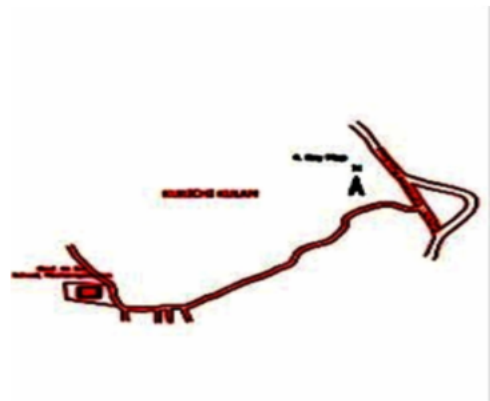

Key MAP View