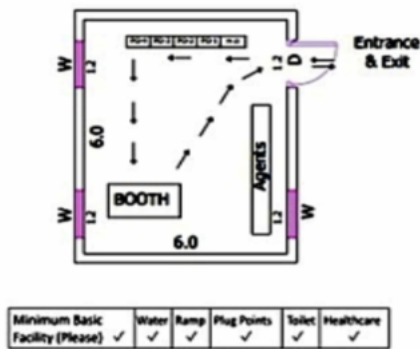

Google Map View

Polling Station Building Front View

Polling Station Front View

Cad View

Key MAP View

1 பெயர் : ராஜேஸ்வரி - கணவர் பெயர்: வெள்ளிங்கிரி - வீட்டு எண் : 1 வயது : 42 பாலினம் : பெண் Photo is available	WTD1412651	2 பெயர் : நாகராஜ் - தந்தையின் பெயர்: செல்வராஜ் - வீட்டு எண் : 1 வயது : 39 பாலினம் : ஆண் Photo is available	WTD1412659	3 பெயர் : முத்துலட்சுமி கணவர் பெயர்: நாகராஜ் - வீட்டு எண் : 1 வயது : 37 பாலினம் : பெண் Photo is available	WTD1412667
4 பெயர் : சதீஷ் குமார் தந்தையின் பெயர்: பிரபாகர் வீட்டு எண் : 1/49ஏ வயது : 26 பாலினம் : ஆண் Photo is available	WTD3096328	5 பெயர் : சதீஷ் குமார் - தந்தையின் பெயர்: சுப்பையா - வீட்டு எண் : 1-51 வயது : 27 பாலினம் : ஆண் Photo is available	WTD2202117	6 பெயர் : பிரபாகரன் - தந்தையின் பெயர்: மகேஷ் - வீட்டு எண் : 1x வயது : 63 பாலினம் : ஆண் Photo is available	WTD0362210
7 பெயர் : கமலம் - கணவர் பெயர்: பிரபாகரன் - வீட்டு எண் : 1x வயது : 62 பாலினம் : பெண் Photo is available	WTD0362087	8 பெயர் : தர்ஷன் தாயின் பெயர்: சுந்தரி வீட்டு எண் : 2/4 வயது : 24 பாலினம் : ஆண் Photo is available	WTD3205424	9 பெயர் : வீரசின்னான் - தந்தையின் பெயர்: பெரியசாமி - வீட்டு எண் : 2/11 வயது : 44 பாலினம் : ஆண் Photo is available	WTD0633552
10 பெயர் : அம்பிகா தந்தையின் பெயர்: கணேஷ்குமார் வீட்டு எண் : 2/11ஏ வயது : 27 பாலினம் : பெண் Photo is available	WTD3096468	11 பெயர் : கோகிலம் - கணவர் பெயர்: சற்குணன் - வீட்டு எண் : 2-27E வயது : 34 பாலினம் : பெண் Photo is available	WTD1412675	12 பெயர் : தீவ்யபாரதி ரா தந்தையின் பெயர்: ராமன் வீட்டு எண் : 2/29 வயது : 20 பாலினம் : பெண் Photo is available	WTD3602604
13 பெயர் : கீர்த்தனா கணவர் பெயர்: சிலம்பரசன் வீட்டு எண் : 2/32-ஏ வயது : 25 பாலினம் : பெண் Photo is available	WTD3489549	14 பெயர் : ஸ்வேதா தந்தையின் பெயர்: முத்துகுமார் வீட்டு எண் : 2/37 வயது : 24 பாலினம் : பெண் Photo is available	WTD3096385	15 பெயர் : ஸ்ரீநதி தந்தையின் பெயர்: கதிர்சென் வீட்டு எண் : 2/42 வயது : 25 பாலினம் : பெண் Photo is available	WTD3121464
16 பெயர் : தீபா - கணவர் பெயர்: சரவணக்குமார் - வீட்டு எண் : 3 வயது : 35 பாலினம் : பெண் Photo is available	WTD1412683	17 பெயர் : அபிராம சுந்தரி - கணவர் பெயர்: சாத்தப்பன் - வீட்டு எண் : 3-32B வயது : 52 பாலினம் : பெண் Photo is available	WTD1412691	18 பெயர் : முத்துசிவம் - இதரர் பெயர்: சேதுராமன் - வீட்டு எண் : 4-2 வயது : 63 பாலினம் : ஆண் Photo is available	WTD0362194
19 பெயர் : விஜயலட்சுமி - கணவர் பெயர்: முத்துசிவம் - வீட்டு எண் : 4-2 வயது : 57 பாலினம் : பெண் Photo is available	WTD0362889	20 பெயர் : சிற்சபை - தந்தையின் பெயர்: முத்துசிவம் - வீட்டு எண் : 4-2 வயது : 34 பாலினம் : ஆண் Photo is available	WTD0362368	21 பெயர் : ராஜா - தந்தையின் பெயர்: அங்கையன் - வீட்டு எண் : 4/69 முதல் தளம் மீன் இல்லம் வயது : 61 பாலினம் : ஆண் Photo is available	WTD1676543
22 பெயர் : சுந்தரம் - தந்தையின் பெயர்: கிருஷ்ணசாமி - வீட்டு எண் : 5 வயது : 71 பாலினம் : ஆண் Photo is available	WTD2539245	23 பெயர் : ஜோதி - கணவர் பெயர்: சுந்தரம் - வீட்டு எண் : 5 வயது : 61 பாலினம் : பெண் Photo is available	WTD2539252	24 பெயர் : ரவிக்குமார் - தந்தையின் பெயர்: கருப்புசாமி - வீட்டு எண் : 6 வயது : 63 பாலினம் : ஆண் Photo is available	WTD2539286
25 பெயர் : கனகராஜ் - தந்தையின் பெயர்: கருப்புசாமி - வீட்டு எண் : 6 வயது : 59 பாலினம் : ஆண் Photo is available	JBB7649999	26 பெயர் : முத்துலட்சுமி - கணவர் பெயர்: ரவிக்குமார் - வீட்டு எண் : 6 வயது : 56 பாலினம் : பெண் Photo is available	WTD2539294	27 பெயர் : மோகனசுந்தரம் - தந்தையின் பெயர்: வீரண்ணகவுண்டர் வீட்டு எண் : 7 வயது : 61 பாலினம் : ஆண் Photo is available	WTD2539302
28 பெயர் : பாரதி - கணவர் பெயர்: மோகனசுந்தரம் - வீட்டு எண் : 7 வயது : 50 பாலினம் : பெண் Photo is available	WTD2539310	29 பெயர் : ஜெயலட்சுமி - கணவர் பெயர்: மருதப்பன் - வீட்டு எண் : 7A வயது : 64 பாலினம் : பெண் Photo is available	WTD2539328	30 பெயர் : புவனேஸ்வரி - தந்தையின் பெயர்: மருதப்பன் - வீட்டு எண் : 7A வயது : 48 பாலினம் : பெண் Photo is available	JBB7548654