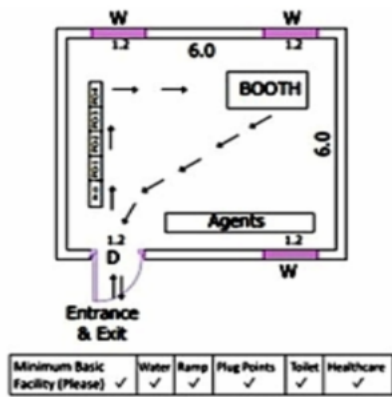

கையொப்பம்

Nazri Naksha

Google Map View

Polling Station Building Front View

Polling Station Front View

Cad View

Key MAP View

| | | | | | |
|--|----------------------------------|--|----------------------------------|---|----------------------------------|
| 1 பெயர் : சரஸ்வதி - கணவர் பெயர்: தண்டபாணி - வீட்டு எண் : 1 வயது : 74 பாலினம் : பெண் | WTD1413323 Photo is available | 2 பெயர் : சுரேஷ் - தந்தையின் பெயர்: சின்னராஜ் - வீட்டு எண் : 1 வயது : 58 பாலினம் : ஆண் | WTD1413339 Photo is available | 3 பெயர் : உமாமகேஸ்வரி - கணவர் பெயர்: லவக்குமார் - வீட்டு எண் : 1 வயது : 55 பாலினம் : பெண் | WTD2565604 Photo is available |
| 4 பெயர் : சுரேஷ்குமார் - தந்தையின் பெயர்: கிருஷ்ணன் - வீட்டு எண் : 1 வயது : 50 பாலினம் : ஆண் | WTD1316298 Photo is available | 5 பெயர் : நாசேந்திரன் - தந்தையின் பெயர்: ராஜகோபால் - வீட்டு எண் : 1 வயது : 50 பாலினம் : ஆண் | WTD0363952 Photo is available | 6 பெயர் : ரமேஷ்குமார் - தந்தையின் பெயர்: தண்டபாணி - வீட்டு எண் : 1 வயது : 50 பாலினம் : ஆண் | WTD1413347 Photo is available |
| 7 பெயர் : கணேசன் - தந்தையின் பெயர்: நாகராஜ் - வீட்டு எண் : 1 வயது : 41 பாலினம் : ஆண் | WTD1316306 Photo is available | 8 பெயர் : மணிகண்டன் - தந்தையின் பெயர்: அய்யாசாமி - வீட்டு எண் : 1 வயது : 39 பாலினம் : ஆண் | WTD1413355 Photo is available | 9 பெயர் : வ ப சத்தியமூர்த்தி - தந்தையின் பெயர்: பெ பழனிசாமி - வீட்டு எண் : 1-1 வயது : 29 பாலினம் : ஆண் | WTD1316454 Photo is available |
| 10 பெயர் : சரஸ்வதி - கணவர் பெயர்: ரங்கேசுவலர் - வீட்டு எண் : 1-1B வயது : 81 பாலினம் : பெண் | WTD1169747 Photo is available | 11 பெயர் : ராகுல் கு நா தந்தையின் பெயர்: நாகேந்திர குமார் வீட்டு எண் : 1/10 சி வயது : 25 பாலினம் : ஆண் | WTD3058260 Photo is available | 12 பெயர் : ரகு - தந்தையின் பெயர்: சுந்தரம் - வீட்டு எண் : 1-11B வயது : 62 பாலினம் : ஆண் | WTD1169754 Photo is available |
| 13 பெயர் : நாகராஜன் - தந்தையின் பெயர்: நடராஜன் - வீட்டு எண் : 1-14 வயது : 50 பாலினம் : ஆண் | WTD1258177 Photo is available | 14 பெயர் : நந்தினி - கணவர் பெயர்: நந்தகுமார் - வீட்டு எண் : 1-32D வயது : 40 பாலினம் : பெண் | WTD0536987 Photo is available | 15 பெயர் : துரை - தந்தையின் பெயர்: பேச்சிமுத்து - வீட்டு எண் : 1A வயது : 71 பாலினம் : ஆண் | JBB7627565 Photo is available |
| 16 பெயர் : திருமுருகானந்தம் - தந்தையின் பெயர்: துரை - வீட்டு எண் : 1A வயது : 46 பாலினம் : ஆண் | JBB1685197 Photo is available | 17 பெயர் : செந்தில்குமார் - தந்தையின் பெயர்: துரை - வீட்டு எண் : 1A வயது : 41 பாலினம் : ஆண் | JBB7259070 Photo is available | # 18 பெயர் : ரூபன் ராஜ் நெல்சன் ஆ தந்தையின் பெயர்: ஆரோன் - வீட்டு எண் : 1a--30c வயது : 31 பாலினம் : ஆண் | WTD1316264 Photo is available |
| 19 பெயர் : சைமன்ராஜ் ஜெபக்குமார் - தந்தையின் பெயர்: ஆரோன் - வீட்டு எண் : 1A--30C வயது : 30 பாலினம் : ஆண் | WTD1377779 Photo is available | 20 பெயர் : வித்யாசாகர் ல தந்தையின் பெயர்: லவக்குமார் - வீட்டு எண் : 1B வயது : 35 பாலினம் : ஆண் | WTD1258185 Photo is available | 21 பெயர் : கோகுல்ராஜ் ல தந்தையின் பெயர்: லவக்குமார் ல வீட்டு எண் : 1B வயது : 30 பாலினம் : ஆண் | WTD3261161 Photo is available |
| 22 பெயர் : முகில்சித்தார்த் தாயின் பெயர்: வாசுகி வீட்டு எண் : 1C/1 வயது : 26 பாலினம் : ஆண் | WTD2324408 Photo is available | 23 பெயர் : சத்தி - தந்தையின் பெயர்: முத்து - வீட்டு எண் : 2 வயது : 88 பாலினம் : பெண் | JBB7627581 Photo is available | 24 பெயர் : வீரச்சாமி - தந்தையின் பெயர்: பேச்சியண்ணன் - வீட்டு எண் : 2 வயது : 82 பாலினம் : ஆண் | WTD2565612 Photo is available |
| 25 பெயர் : பேச்சியம்மா - கணவர் பெயர்: வீரச்சாமி - வீட்டு எண் : 2 வயது : 73 பாலினம் : பெண் | WTD2565620 Photo is available | 26 பெயர் : நாகஜோதி - தந்தையின் பெயர்: தங்கராஜ் - வீட்டு எண் : 2-9 வயது : 40 பாலினம் : பெண் | WTD0911131 Photo is available | # 27 பெயர் : சி சமதி கணவர் பெயர்: சுரேஷ் வீட்டு எண் : 2/10 & 17.18 வயது : 55 பாலினம் : பெண் | WTD1413611 Photo is available |
| 28 பெயர் : செளமியா - கணவர் பெயர்: கார்த்திக் க வீட்டு எண் : 2/31 வயது : 32 பாலினம் : பெண் | WTD1413451 Photo is available | 29 பெயர் : சக்திகர்த்திகா - கணவர் பெயர்: அருண் - வீட்டு எண் : 2-143-a வயது : 38 பாலினம் : பெண் | WTD1765601 Photo is available | 30 பெயர் : சசிரேகா - தந்தையின் பெயர்: விஜயகுமார் - வீட்டு எண் : 2-408 வயது : 29 பாலினம் : பெண் | WTD1413363 Photo is available |