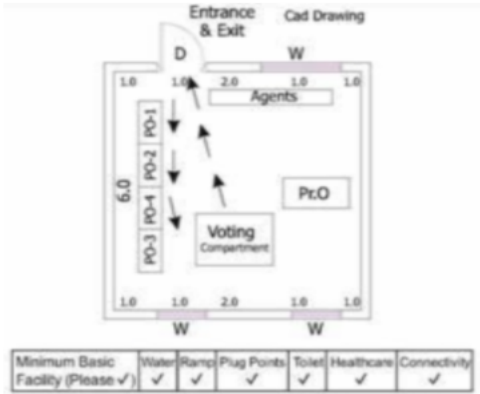

Google Map View

Polling Station Building Front View

Polling Station Front View

Cad View

Key MAP View

சட்டமன்றத் தொகுதியின் எண் மற்றும் பெயர் : 122-கிணத்துக்கடவு
பிரிவு எண் மற்றும் பெயர் 1-தீத்திபாளையம் (வ.கி.) மற்றும் (உ) வார்டு எண் - 2 தோட்டம் கள்ளுகடை,