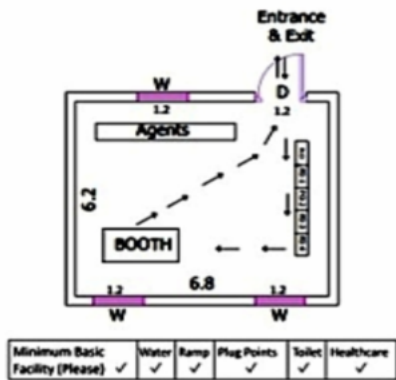

Cad View

Key MAP View