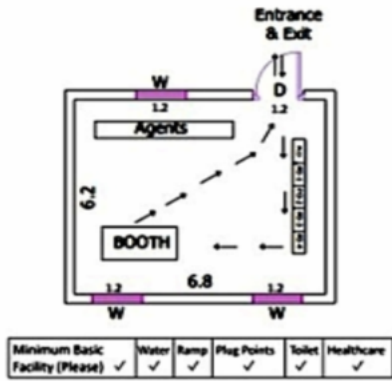

Google Map View

Polling Station Building Front View

Polling Station Front View

Cad View

Key MAP View

1	JBB5462882	பெயர் : செல்வராஜ் - தந்தையின் பெயர்: சிவமுருகன் - வீட்டு எண் : 1 வயது : 84 பாலினம் : ஆண்	Photo is available	2	JBB7664113	பெயர் : இந்திரா - கணவர் பெயர்: வேலாயுதம் - வீட்டு எண் : 1 வயது : 80 பாலினம் : பெண்	Photo is available	3	JBB1686120	பெயர் : குட்டன் - தந்தையின் பெயர்: சிவசங்கரன் - வீட்டு எண் : 1 வயது : 70 பாலினம் : ஆண்	Photo is available
4	WTD0287698	பெயர் : லக்ஷ்மிநாராயணன் - தந்தையின் பெயர்: வெங்கடராமன் - வீட்டு எண் : 1 வயது : 68 பாலினம் : ஆண்	Photo is available	5	WTD0287706	பெயர் : புவனேஸ்வரி - கணவர் பெயர்: லக்ஷ்மிநாராயணன் - வீட்டு எண் : 1 வயது : 68 பாலினம் : பெண்	Photo is available	6	JBB7473036	பெயர் : உம கணவர் பெயர்: சுந்தரேசன் - வீட்டு எண் : 1 வயது : 62 பாலினம் : பெண்	Photo is available
7	JBB1686112	பெயர் : உஷா - கணவர் பெயர்: குட்டன் - வீட்டு எண் : 1 வயது : 57 பாலினம் : பெண்	Photo is available	8	JBB5462874	பெயர் : சிவராஜ் - தந்தையின் பெயர்: செல்வராஜ் - வீட்டு எண் : 1 வயது : 55 பாலினம் : ஆண்	Photo is available	9	JBB5462866	பெயர் : மதிவதனா - கணவர் பெயர்: சிவராஜ் - வீட்டு எண் : 1 வயது : 49 பாலினம் : பெண்	Photo is available
10	JBB7473044	பெயர் : செந்தில்நாதன் - தந்தையின் பெயர்: வெங்கடாச்சலம் - வீட்டு எண் : 1-1 வயது : 59 பாலினம் : ஆண்	Photo is available	11	JBB7473077	பெயர் : சாத்தம்மை - கணவர் பெயர்: செந்தில்நாதன் - வீட்டு எண் : 1-1 வயது : 50 பாலினம் : பெண்	Photo is available	12	JBB7800014	பெயர் : ராமநாதன் - தந்தையின் பெயர்: கிருஷ்ணசாமி - வீட்டு எண் : 1-2 வயது : 75 பாலினம் : ஆண்	Photo is available
13	JBB7800030	பெயர் : லலிதா மங்களம் - கணவர் பெயர்: ராமநாதன் - வீட்டு எண் : 1-2 வயது : 71 பாலினம் : பெண்	Photo is available	14	JBB5462734	பெயர் : கல்யாணி - கணவர் பெயர்: முரளி - வீட்டு எண் : 1-3 வயது : 49 பாலினம் : பெண்	Photo is available	15	WTD1765874	பெயர் : ஜெகதீசன் - தந்தையின் பெயர்: பழனிசாமி - வீட்டு எண் : 1-190A வயது : 83 பாலினம் : ஆண்	Photo is available
16	WTD0364521	பெயர் : முருகன் - தந்தையின் பெயர்: இராமகிருஷ்ணரெட்டி - வீட்டு எண் : 1-191-D வயது : 78 பாலினம் : ஆண்	Photo is available	17	WTD0364778	பெயர் : பிருந்தாவணி - கணவர் பெயர்: பாஸ்கர் - வீட்டு எண் : 1-191-D வயது : 48 பாலினம் : பெண்	Photo is available	18	WTD0364208	பெயர் : ராம்குமார் - தந்தையின் பெயர்: சுந்தரேசன் - வீட்டு எண் : 1-196 வயது : 37 பாலினம் : ஆண்	Photo is available
19	WTD1169101	பெயர் : ரேவந்த் - தந்தையின் பெயர்: சுந்தரேசன் - வீட்டு எண் : 1-196 வயது : 30 பாலினம் : ஆண்	Photo is available	20	JBB1676568	பெயர் : விஜயலக்ஷ்மி - கணவர் பெயர்: ராஜகோபால் - வீட்டு எண் : 2 வயது : 70 பாலினம் : பெண்	Photo is available	21	JBB5462858	பெயர் : பூங்கோதை - கணவர் பெயர்: செல்வராஜ் - வீட்டு எண் : 2-2 வயது : 67 பாலினம் : பெண்	Photo is available
S 22	JBB7259153	பெயர் : நித்யா - தந்தையின் பெயர்: செல்வராஜ் - வீட்டு எண் : 2-2 வயது : 44 பாலினம் : பெண்	Photo is available	23	JBB7259146	பெயர் : கோபிகிருஷ்ணன் - தந்தையின் பெயர்: செல்வராஜ் - வீட்டு எண் : 2-2 வயது : 42 பாலினம் : ஆண்	Photo is available	24	WTD3069150	பெயர் : அருணா தேவி.க தந்தையின் பெயர்: செ.கண்ணன் வீட்டு எண் : 2/196ஏ5 வயது : 25 பாலினம் : பெண்	Photo is available
25	WTD3719788	பெயர் : ரயிஷா மு தந்தையின் பெயர்: முகம்மது ரபி வீட்டு எண் : 2 ஏ வயது : 20 பாலினம் : பெண்	Photo is available	26	WTD3441607	பெயர் : வீஜயலக்ஷ்மி. ஷா தந்தையின் பெயர்: செல்வன் ஷா வீட்டு எண் : 3/5-1 வயது : 25 பாலினம் : பெண்	Photo is available	27	WTD3529062	பெயர் : சபைதா இதரர் பெயர்: அபூபக்கர் வீட்டு எண் : 3/37 ஏ வயது : 70 பாலினம் : பெண்	Photo is available
28	WTD2377158	பெயர் : சந்தோஷ் தந்தையின் பெயர்: மஹா லிங்கம் வீட்டு எண் : 3/170 வயது : 25 பாலினம் : ஆண்	Photo is available	29	WTD0633065	பெயர் : லட்சுமி - கணவர் பெயர்: வெங்கடபதி - வீட்டு எண் : 4 வயது : 62 பாலினம் : பெண்	Photo is available	30	WTD0632984	பெயர் : ராம்குமார் - தந்தையின் பெயர்: வெங்கடபதி - வீட்டு எண் : 4 வயது : 33 பாலினம் : ஆண்	Photo is available