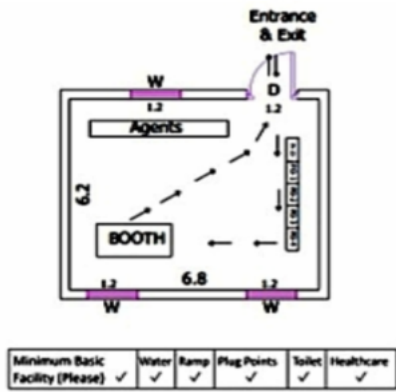

Google Map View

Polling Station Building Front View

Polling Station Front View

Cad View

Key MAP View

1 பெயர் : நாகராஜன் தந்தையின் பெயர்: வேலுசாமி வீட்டு எண் : 7ஏ வயது : 63 பாலினம் : பெண் Photo is available WTD3160603	2 பெயர் : மனோஜ் குமார் - தாயின் பெயர்: கல்பனா - வீட்டு எண் : 7D வயது : 30 பாலினம் : ஆண் Photo is available WTD1256379	3 பெயர் : கிருத்திகா தந்தையின் பெயர்: சிவகுமார் வீட்டு எண் : 8 வயது : 25 பாலினம் : பெண் Photo is available WTD3200904
4 பெயர் : சுருதி தந்தையின் பெயர்: சிவகுமார் வீட்டு எண் : 8 வயது : 24 பாலினம் : பெண் Photo is available WTD3214970	5 பெயர் : ராமாத்தாள் கணவர் பெயர்: பன்னீர்செல்வம் வீட்டு எண் : 8/60ஏந் வயது : 46 பாலினம் : பெண் Photo is available WTD3374014	6 பெயர் : ஸ்ரீ தனலட்சுமி தந்தையின் பெயர்: பன்னீர் செல்வம் வீட்டு எண் : 8-60N வயது : 26 பாலினம் : பெண் Photo is available WTD2209548
7 பெயர் : நடராஜ் - தந்தையின் பெயர்: சின்னப்பன் - வீட்டு எண் : 9 வயது : 77 பாலினம் : ஆண் Photo is available WTD2563112	8 பெயர் : சீனிவாசன் - தந்தையின் பெயர்: நடராஜ் - வீட்டு எண் : 9-1 வயது : 50 பாலினம் : ஆண் Photo is available WTD2563120	9 பெயர் : ரமா - கணவர் பெயர்: சீனிவாசன் - வீட்டு எண் : 9-1 வயது : 45 பாலினம் : பெண் Photo is available JBB5481585
10 பெயர் : இராதாகிருஷ்ணன் - தந்தையின் பெயர்: ஆண்டவன் - வீட்டு எண் : 9-2 வயது : 60 பாலினம் : ஆண் Photo is available JBB5480017	11 பெயர் : விஜயலட்சுமி - கணவர் பெயர்: இராதாகிருஷ்ணன் - வீட்டு எண் : 9-2 வயது : 51 பாலினம் : பெண் Photo is available WTD2563138	12 பெயர் : ராமலெட்சுமி - கணவர் பெயர்: இராஜேந்திரன் - வீட்டு எண் : 9-3 வயது : 52 பாலினம் : பெண் Photo is available WTD2563146
13 பெயர் : அரவீத தந்தையின் பெயர்: மாரியப்பன் வீட்டு எண் : 10-32 வயது : 25 பாலினம் : ஆண் Photo is available WTD2377307	14 பெயர் : சீலம்பாரலாந் தந்தையின் பெயர்: பாலசுப்ரமணியம் வீட்டு எண் : 10ஈ வயது : 32 பாலினம் : ஆண் Photo is available WTD2377281	15 பெயர் : சந்திரதேவி இதரர் பெயர்: பிரசாந்த் வீட்டு எண் : 11 வயது : 61 பாலினம் : பெண் Photo is available WTD3099777
16 பெயர் : பிரசாந்த் தாயின் பெயர்: சந்திராதேவி வீட்டு எண் : 11 வயது : 37 பாலினம் : ஆண் Photo is available WTD3099819	17 பெயர் : மீனராஜா - தந்தையின் பெயர்: பாண்டியன் - வீட்டு எண் : 12-10D வயது : 36 பாலினம் : ஆண் Photo is available WTD1463132	18 பெயர் : மணிகண்டன் - தந்தையின் பெயர்: பழனிச்சாமி - வீட்டு எண் : 12-26 வயது : 34 பாலினம் : பெண் Photo is available WTD0669887
19 பெயர் : ரம்பா - தந்தையின் பெயர்: சுப்பிரமணியன் - வீட்டு எண் : 12-51 வயது : 32 பாலினம் : பெண் Photo is available WTD1691831	20 பெயர் : ரேஷ்மா தந்தையின் பெயர்: வேலுசாமி வீட்டு எண் : 13/9 வயது : 25 பாலினம் : பெண் Photo is available WTD3100898	21 பெயர் : சூர்யா தந்தையின் பெயர்: வேலுசாமி வீட்டு எண் : 13/9 வயது : 24 பாலினம் : ஆண் Photo is available WTD3100955
22 பெயர் : சாந்தாமணி கணவர் பெயர்: பழனிசாமி வீட்டு எண் : 13/68 வயது : 50 பாலினம் : பெண் Photo is available WTD3200698	23 பெயர் : டி.இளங்கோவன் தந்தையின் பெயர்: தனசேகரன் வீட்டு எண் : 14/1-பீ வயது : 32 பாலினம் : ஆண் Photo is available WTD3197951	24 பெயர் : சரண்யா.இ கணவர் பெயர்: இளங்கோவன் வீட்டு எண் : 14/1-பீ வயது : 30 பாலினம் : பெண் Photo is available WTD3214962
25 பெயர் : பூபாலன்.கா தந்தையின் பெயர்: கட்டு ராஜா வீட்டு எண் : 14/28எ1 வயது : 23 பாலினம் : ஆண் Photo is available WTD3197944	26 பெயர் : மனோஜ் குமார் தந்தையின் பெயர்: கலியப்பன் வீட்டு எண் : 14-32 வயது : 28 பாலினம் : ஆண் Photo is available WTD2393023	27 பெயர் : லேகநாதன் - தந்தையின் பெயர்: சுப்பிரமணியம் - வீட்டு எண் : 14-54 வயது : 51 பாலினம் : பெண் Photo is available WTD0670034
28 பெயர் : பிராங்க்ஜீவியன்பால் - தந்தையின் பெயர்: பாலாமிர்தராஜ் - வீட்டு எண் : 18A வயது : 35 பாலினம் : பெண் Photo is available WTD0669895	29 பெயர் : கார்த்திக் - தந்தையின் பெயர்: ராக்கமுத்து - வீட்டு எண் : 19 / ஏ 2 வயது : 40 பாலினம் : ஆண் Photo is available JBB7402266	30 பெயர் : ஷோபன் - தந்தையின் பெயர்: ராதா கிருஷ்ணமூர்த்தி - வீட்டு எண் : 22 வயது : 55 பாலினம் : ஆண் Photo is available WTD0633776