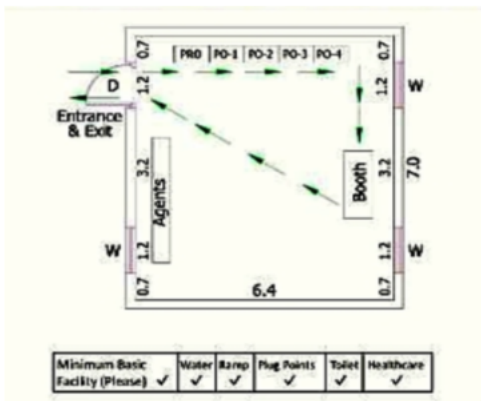

Google Map View

Polling Station Building Front View

Polling Station Front View

Cad View

Key MAP View

1 பெயர் : சலீனா ப கணவர் பெயர்: பஷீர் வீட்டு எண் : 1-5 கே 2-ஏ வயது : 43 பாலினம் : பெண்	WTD3624129 Photo is available	2 பெயர் : நான்சி - கணவர் பெயர்: நெல்சன் - வீட்டு எண் : 1-11 வயது : 36 பாலினம் : பெண்	WTD1414907 Photo is available	3 பெயர் : அனுபமா கணவர் பெயர்: ரிச்சர்ட் ராபர்ட் ரா வீட்டு எண் : 3/3 காத்தமுத்து சந்து வயது : 35 பாலினம் : பெண்	WTD3263746 Photo is available
4 பெயர் : ஜலகிரிநாதன் - தந்தையின் பெயர்: சுப்ரமணியன் - வீட்டு எண் : 3-10A வயது : 51 பாலினம் : ஆண்	WTD0189084 Photo is available	5 பெயர் : ராணி ரா கணவர் பெயர்: ராஜேந்தரன் வீட்டு எண் : 3/38 வயது : 52 பாலினம் : பெண்	WTD3790375 Photo is available	6 பெயர் : ராணி - கணவர் பெயர்: ராஜேந்திரன் - வீட்டு எண் : 3-38 வயது : 50 பாலினம் : பெண்	WTD0670240 Photo is available
7 பெயர் : அ கா செள பாண்டியன் தந்தையின் பெயர்: அங்கண்ணன் வீட்டு எண் : 3/65 வயது : 59 பாலினம் : ஆண்	WTD3774171 Photo is available	8 பெயர் : இலக்கியா கா ஜெ தந்தையின் பெயர்: கார்த்திகேயன் சௌந்தரபாண்டியன் அ வீட்டு எண் : 3/65 ஏ வயது : 22 பாலினம் : பெண்	WTD3585643 Photo is available	9 பெயர் : ரூபாதேவி - கணவர் பெயர்: தம்பியான் - வீட்டு எண் : 3-93 வயது : 42 பாலினம் : பெண்	WTD0541979 Photo is available
10 பெயர் : பானுமதி கணவர் பெயர்: பாபு வீட்டு எண் : 3/96எ வயது : 50 பாலினம் : பெண்	WTD3257532 Photo is available	11 பெயர் : கவியரசு தி தந்தையின் பெயர்: திலீப்குமார் வீட்டு எண் : 3-125 வயது : 22 பாலினம் : ஆண்	WTD3628450 Photo is available	12 பெயர் : சி நேகா நா தந்தையின் பெயர்: நாதன் வீட்டு எண் : 3/141 வயது : 23 பாலினம் : பெண்	WTD3630183 Photo is available
13 பெயர் : தேலிகா - கணவர் பெயர்: பரமசிவன் - வீட்டு எண் : 3-148 வயது : 37 பாலினம் : பெண்	WTD2208447 Photo is available	14 பெயர் : பச்சையப்பன் - தந்தையின் பெயர்: ஆண்டிக்காளை - வீட்டு எண் : 4-7 வயது : 56 பாலினம் : ஆண்	WTD0188979 Photo is available	15 பெயர் : பிரியா - கணவர் பெயர்: பச்சையப்பன் - வீட்டு எண் : 4-7 வயது : 52 பாலினம் : பெண்	WTD0188961 Photo is available
16 பெயர் : பூநீரஞ்சனி தந்தையின் பெயர்: பத்ம குமார் வீட்டு எண் : 4/108 வயது : 24 பாலினம் : பெண்	WTD3156601 Photo is available	17 பெயர் : கௌதம் பி ஆர் தந்தையின் பெயர்: கே ஏ பத்மகுமார் வீட்டு எண் : 4/108 வயது : 20 பாலினம் : ஆண்	WTD3623972 Photo is available	18 பெயர் : கௌரி - தாயின் பெயர்: ராஜம்மாள் - வீட்டு எண் : 4-109 வயது : 58 பாலினம் : பெண்	WTD1414915 Photo is available
19 பெயர் : கலைவாணி - கணவர் பெயர்: சிவக்குமார் - வீட்டு எண் : 4-111 வயது : 40 பாலினம் : பெண்	WTD0913426 Photo is available	20 பெயர் : முத்துகுமார் - தந்தையின் பெயர்: பாலசுப்பிரமணியன் - வீட்டு எண் : 4-111A வயது : 45 பாலினம் : ஆண்	WTD0188730 Photo is available	21 பெயர் : லட்சுமி கணவர் பெயர்: பாலசுப்ரமணியன் வீட்டு எண் : 4/112 வயது : 55 பாலினம் : பெண்	WTD3685385 Photo is available
22 பெயர் : காளிதாஸ் தந்தையின் பெயர்: தர்மலிங்கம் வீட்டு எண் : 4/112 வயது : 25 பாலினம் : ஆண்	WTD3433844 Photo is available	23 பெயர் : அன்னபூரணி - கணவர் பெயர்: ஆனந்தகுமார் - வீட்டு எண் : 4-130 வயது : 44 பாலினம் : பெண்	WTD0188755 Photo is available	24 பெயர் : சிவக்குமார் - தந்தையின் பெயர்: பாலசுப்பிரமணியன் - வீட்டு எண் : 4-130 வயது : 42 பாலினம் : ஆண்	WTD0188748 Photo is available
25 பெயர் : ராதாகிருஷ்ணன் சி தந்தையின் பெயர்: சிவகுமார் வீட்டு எண் : 5/10டி-15 வயது : 20 பாலினம் : ஆண்	WTD3594538 Photo is available	S 26 பெயர் : ஹரிகிருஷ்ணன் தந்தையின் பெயர்: தங்கராஜ் வீட்டு எண் : 5/14 வயது : 27 பாலினம் : ஆண்	WTD3636693 Photo is available	27 பெயர் : பிரேமா சா கணவர் பெயர்: சாமிதாஸ் வீட்டு எண் : 5/17 ஜே வயது : 59 பாலினம் : பெண்	WTD3631694 Photo is available
28 பெயர் : சக்தி தந்தையின் பெயர்: செல்வகுமார் வீட்டு எண் : 5/60 வயது : 23 பாலினம் : பெண்	WTD3633609 Photo is available	29 பெயர் : லிக்னேஷ் குமார் மா - தந்தையின் பெயர்: மாரிமுத்து - வீட்டு எண் : 5-105 வயது : 39 பாலினம் : ஆண்	JBB7254790 Photo is available	30 பெயர் : ஷீலா த தே கணவர் பெயர்: எஸ் ஆரோக்கிய ஜெயராஜ் வீட்டு எண் : 5/162பி வயது : 58 பாலினம் : பெண்	JBB5702378 Photo is available