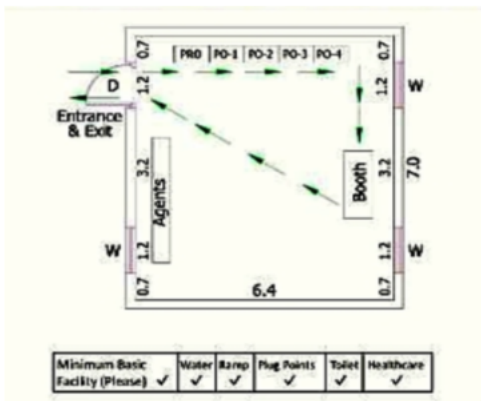

கையொப்பம்

Nazri Naksha

Google Map View

Polling Station Building Front View

Polling Station Front View

Cad View

Key MAP View

| | | | | | | | | | | | |
|----|------------|---------------------------------------------------------------------------------------------------------------|--------------------|----|------------|------------------------------------------------------------------------------------------------------------------|--------------------|-----|------------|--------------------------------------------------------------------------------------------------------|--------------------|
| 1 | JBB7875586 | பெயர் : பழனிச்சாமி - தந்தையின் பெயர்: பெரியசாமி - வீட்டு எண் : 1-1 வயது : 65 பாலினம் : ஆண் | Photo is available | 2 | WTD2550796 | பெயர் : பரமேஸ்வரி - கணவர் பெயர்: பழனிச்சாமி - வீட்டு எண் : 1-1 வயது : 61 பாலினம் : பெண் | Photo is available | 3 | JBB1700988 | பெயர் : நாகராஜன் - தந்தையின் பெயர்: அருணச்சலதேவர் - வீட்டு எண் : 2 வயது : 71 பாலினம் : ஆண் | Photo is available |
| 4 | JBB1700012 | பெயர் : ஜோதிமணி - கணவர் பெயர்: நாகராஜன் - வீட்டு எண் : 2 வயது : 63 பாலினம் : பெண் | Photo is available | 5 | JBB7875610 | பெயர் : சதீஸ்குமார் - தந்தையின் பெயர்: நாகராஜன் - வீட்டு எண் : 2 வயது : 41 பாலினம் : ஆண் | Photo is available | S 6 | JBB7875602 | பெயர் : மகேஸ்வரி - தந்தையின் பெயர்: நாகராஜன் - வீட்டு எண் : 2 வயது : 40 பாலினம் : பெண் | Photo is available |
| 7 | JBB1699131 | பெயர் : ஆறுமுகம் - தந்தையின் பெயர்: அருணச்சலதேவர் - வீட்டு எண் : 3 வயது : 76 பாலினம் : ஆண் | Photo is available | 8 | JBB1700814 | பெயர் : வள்ளியம்மாள் - கணவர் பெயர்: ஆறுமுகம் - வீட்டு எண் : 3 வயது : 69 பாலினம் : பெண் | Photo is available | 9 | JBB1688100 | பெயர் : அமுதவள்ளி - தந்தையின் பெயர்: ஆறுமுகம் - வீட்டு எண் : 3 வயது : 43 பாலினம் : பெண் | Photo is available |
| 10 | WTD3755014 | பெயர் : கோகுல்நாத் க தந்தையின் பெயர்: கண்ணன் கி வீட்டு எண் : 3/5 வயது : 19 பாலினம் : ஆண் | Photo is available | 11 | WTD0180851 | பெயர் : ஜானகி - கணவர் பெயர்: குமார் - வீட்டு எண் : 3-30 வயது : 66 பாலினம் : பெண் | Photo is available | 12 | WTD0180844 | பெயர் : உதய குமார் - தாயின் பெயர்: ஜானகி - வீட்டு எண் : 3-30 வயது : 45 பாலினம் : ஆண் | Photo is available |
| 13 | JBB5440896 | பெயர் : கார்த்திகேயன் - தந்தையின் பெயர்: ஆறுமுகம் - வீட்டு எண் : 3-30A வயது : 41 பாலினம் : ஆண் | Photo is available | 14 | WTD2550804 | பெயர் : செல்வபாத்தாள் - கணவர் பெயர்: ஆறுமுகம் - வீட்டு எண் : 4-1 வயது : 76 பாலினம் : பெண் | Photo is available | 15 | JBB1699875 | பெயர் : காளியண்ணன் - தந்தையின் பெயர்: தண்ணாசிதேவர் - வீட்டு எண் : 5-1 வயது : 89 பாலினம் : ஆண் | Photo is available |
| 16 | JBB1698620 | பெயர் : கண்ணன் - தந்தையின் பெயர்: காளியண்ணன் - வீட்டு எண் : 5-1 வயது : 49 பாலினம் : ஆண் | Photo is available | 17 | JBB7628464 | பெயர் : கலைச்செல்வி - கணவர் பெயர்: வெங்கிடசலம் - வீட்டு எண் : 6 வயது : 47 பாலினம் : பெண் | Photo is available | 18 | JBB7432081 | பெயர் : சந்திரசேகர் - தந்தையின் பெயர்: திருமலைசாமி - வீட்டு எண் : 6A வயது : 67 பாலினம் : ஆண் | Photo is available |
| 19 | JBB7432099 | பெயர் : கோமதி - கணவர் பெயர்: சந்திரசேகர் - வீட்டு எண் : 6A வயது : 61 பாலினம் : பெண் | Photo is available | 20 | WTD3470838 | பெயர் : ரோகித் குமார் ச தந்தையின் பெயர்: சந்திரசேகரன் வீட்டு எண் : 6ஏ/1ஏ,4 வயது : 23 பாலினம் : ஆண் | Photo is available | 21 | WTD3058427 | பெயர் : பிரமீளா மு கணவர் பெயர்: சுரேஷ் வீட்டு எண் : 11-1/22பி1 வயது : 38 பாலினம் : பெண் | Photo is available |
| 22 | WTD0180497 | பெயர் : சகுந்தலா - கணவர் பெயர்: துரை - வீட்டு எண் : 13-1 வயது : 67 பாலினம் : பெண் | Photo is available | 23 | WTD0180505 | பெயர் : மீனாக்ஷி - கணவர் பெயர்: ராமலிங்கம் - வீட்டு எண் : 13-1 வயது : 51 பாலினம் : பெண் | Photo is available | 24 | WTD0180513 | பெயர் : சன்முகம் - தந்தையின் பெயர்: வெங்கடாசலம் - வீட்டு எண் : 13-20 வயது : 69 பாலினம் : ஆண் | Photo is available |
| 25 | WTD6079594 | பெயர் : வெற்றிவேலு கி தந்தையின் பெயர்: கிருஷ்ணசாமி வீட்டு எண் : 13-28 வயது : 90 பாலினம் : ஆண் | Photo is available | 26 | WTD3719887 | பெயர் : கோவிந்தராஜ் சுப்ரமணியன் தந்தையின் பெயர்: சுப்ரமணியன் வீட்டு எண் : 13/28 வயது : 39 பாலினம் : ஆண் | Photo is available | 27 | WTD0180554 | பெயர் : ரமேஷ் சாமுவேல்ராஜ் தந்தையின் பெயர்: தனராஜ் - வீட்டு எண் : 16 வயது : 54 பாலினம் : ஆண் | Photo is available |
| 28 | WTD0180562 | பெயர் : விஜிலா ஜெபமலர் - கணவர் பெயர்: ரமேஷ் சாமுவேல் ராஜ் - வீட்டு எண் : 16 வயது : 53 பாலினம் : பெண் | Photo is available | 29 | WTD1413699 | பெயர் : சாந்தீஸ்வரி ப கணவர் பெயர்: பழனிச்சாமி - வீட்டு எண் : 16-30F வயது : 58 பாலினம் : பெண் | Photo is available | 30 | WTD0180703 | பெயர் : ஜெயலக்ஷ்மி - கணவர் பெயர்: ஆனந்த் - வீட்டு எண் : 20 வயது : 51 பாலினம் : பெண் | Photo is available |