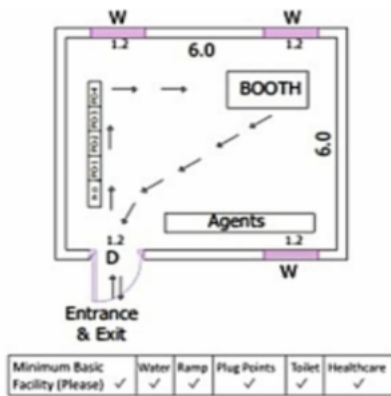

Cad View

Key MAP View